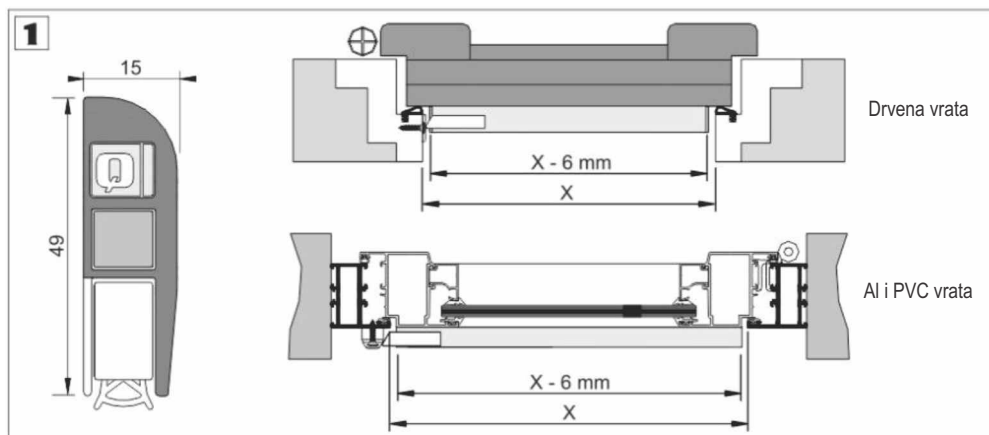

## Padajući mehanizam za dihtovanje vrata i poda - Nadgradni

Vetar Prašina Zvuk

**Quebec**  
Windustop®

- Mala sila zatvaranja.
- Mehanizam obezbeđuje odlično dihtovanje kako bi sprečio prolaz promaje, prašine, vlage, insekata, dima, svetlosti i zvuka.
- Mehanizam se može postaviti na stara vrata.
- Dimenzije mehanizma 83 - 93 - 103 cm.
- Mogućnost skraćivanja mehanizma do 100 mm.
- Moguće podešavanje razdaljine pritiska od 5 do 30 mm. Maksimalno pokriva 20 mm od vrata do poda.
- Jednostavna montaža.

### Uputstvo za montažu

1 kom.

Šifra	dužina
1663	83 cm
5714	93 cm
5715	103 cm