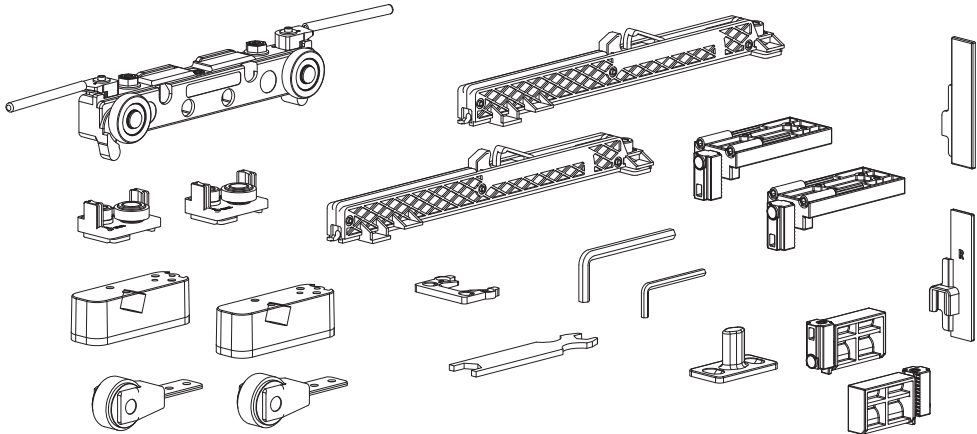

Sistemi za izradu staklena pregradnih vrata

europrofil

PVS Magic 2 Frame sistemi za staklena pregradna vrata

80kg

Staklo
5mm
6mm
6.5mm

1500mm
max

Meko
zatvaranje

PVS MAGIC 2 FRAME 1.5 x 2.2m Coffee TS

Coffee
eloksaža

4x20
4 kom

4x30
6 kom

4,5x40
4 kom

3,5x20
36 kom

FISCHER SX5
6 kom

FISCHER UX6
4 kom

set Coffee šifra 7391

PVS MAGIC 2 FRAME 1.5 x 2.6m Coffee TS

Coffee
eloksaža