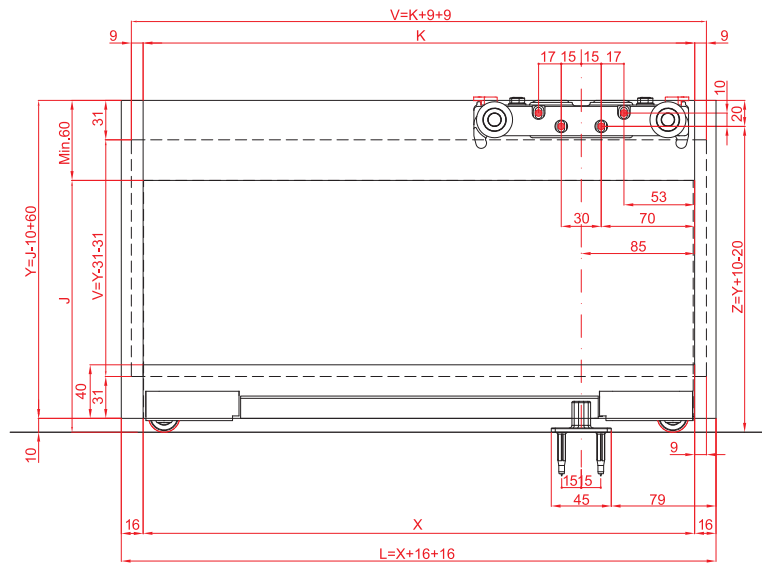

FISCHER SX5
6 kom

FISCHER UX6
4 kom

Gornja šina/vodica L=1.5m

Vertikalni profil L=2.6m

Donja vodica L=1.5m

PVC profil za donju vod. L=1.5m

PVC ispuna za horizontalne
i vertikalne profile

set Grafit 7395

Izračunavanje dimenzija staklenih ispuna za klizna vrata

Visina staklene ispune = Visina vrata(Y) - 64

Širina staklene ispune = Širina vrata - 14

 80kg	 Staklo 5mm 6mm 6.5mm	 1500mm max	 Meko zatvaranje
--	---	---	--

Određivanje širine vrata sa preklopom od 185mm.

X = Min. 818 mm (**L = 850**)
X = Max. 1468 mm (**L = 1500**)

Određivanje širine vrata sa preklopom od 105mm.

X = Min. 733 mm (**L = 850**)
X = Max. 1383 mm (**L = 1500**)

Tehnički crteži i prikaz montaže mehanizma

Određivanje širine vrata sa preklapom **bez preklopa**.

X = Min. 632 mm (**L = 850**)
 X = Max. 1282 mm (**L = 1500**)