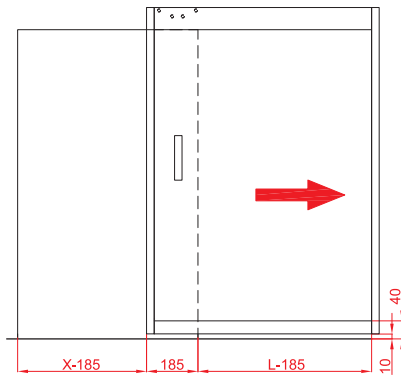

FISCHER SX5
6 kom

FISCHER UX6
4 kom

Gornja šina/vodica L=1.5m

Vertikalni profil L=2.6m

Donja vodica L=1.5m

PVC profil za donju vod. L=1.5m

PVC ispuna za horizontalne
i vertikalne profile

set Grafit 7395

Izračunavanje dimenzija staklenih ispuna za klizna vrata

Visina staklene ispune = Visina vrata(Y) - 64

Širina staklene ispune = Širina vrata - 14

 80kg	 Staklo 5mm 6mm 6.5mm	 1500mm max	 Meko zatvaranje
--	---	---	--

Određivanje širine vrata sa preklopom od 185mm.

X = Min. 818 mm (**L = 850**)
X = Max. 1468 mm (**L = 1500**)

Određivanje širine vrata sa preklopom od 105mm.

X = Min. 733 mm (**L = 850**)
X = Max. 1383 mm (**L = 1500**)

Tehnički crteži i prikaz montaže mehanizma

Određivanje širine vrata sa preklapom **bez preklopa**.

X = Min. 632 mm (**L = 850**)
 X = Max. 1282 mm (**L = 1500**)