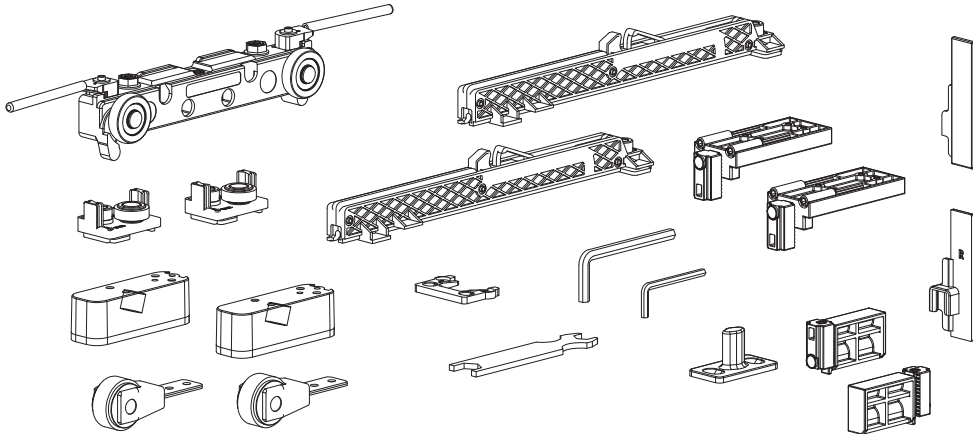

Sistemi za izradu staklena pregradnih vrata

europrofil

PVS Magic 2 Frame sistemi za staklena pregradna vrata

80kg

Staklo
5mm
6mm
6.5mm

1500mm
max

Meko
zatvaranje

PVS MAGIC 2 FRAME 1.5 x 2.2m Grafit Siva TS

Grafit siva
eloksaža

4x20
4 kom

4x30
6 kom

4,5x40
4 kom

3,5x20
36 kom

FISCHER SX5
6 kom

FISCHER UX6
4 kom

set Grafit 7390

PVS MAGIC 2 FRAME 1.5 x 2.6m Grafit Siva TS

Grafit siva
eloksaža