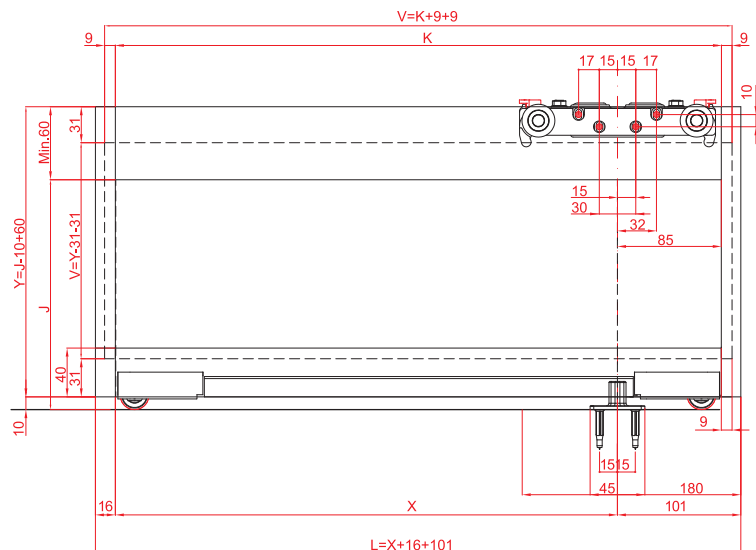

FISCHER SX5
6 kom

FISCHER UX6
4 kom

Gornja šina/vodica L=1.5m

Vertikalni profil L=2.6m

Donja vodica L=1.5m

PVC profil za donju vod. L=1.5m

PVC ispuna za horizontalne
i vertikalne profile

set Grafit 7395

Izračunavanje dimenzija staklenih ispuna za klizna vrata

Visina staklene ispune = Visina vrata(Y) - 64

Širina staklene ispune = Širina vrata - 14

 80kg	 Staklo 5mm 6mm 6.5mm	 1500mm max	 Meko zatvaranje
--	---	---	--

Određivanje širine vrata sa preklopom od 185mm.

X = Min. 818 mm (**L = 850**)
X = Max. 1468 mm (**L = 1500**)

Određivanje širine vrata sa preklopom od 105mm.

X = Min. 733 mm (**L = 850**)
X = Max. 1383 mm (**L = 1500**)

Tehnički crteži i prikaz montaže mehanizma

Određivanje širine vrata sa preklapom **bez preklopa**.

X = Min. 632 mm (**L = 850**)
 X = Max. 1282 mm (**L = 1500**)