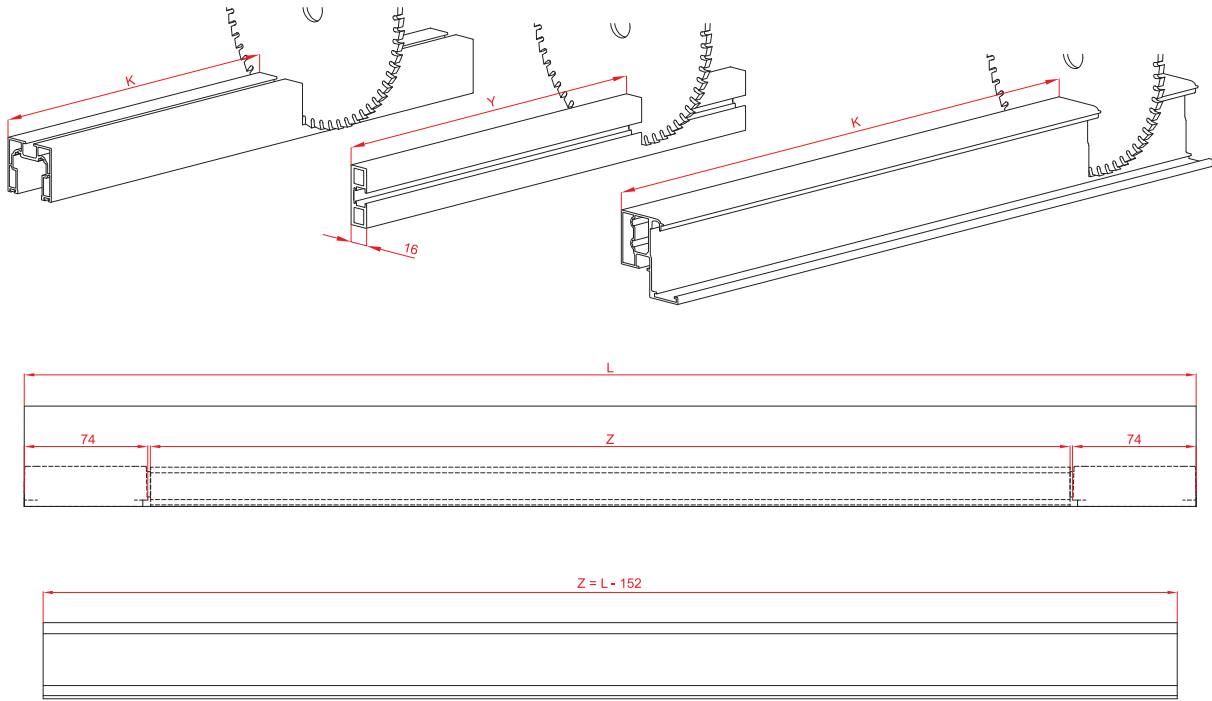

FISCHER SX5
6 kom

FISCHER UX6
4 kom

Gornja šina/vodica L=1.5m

Vertikalni profil L=2.6m

Donja vodica L=1.5m

PVC profil za donju vod. L=1.5m

PVC ispuna za horizontalne
i vertikalne profile

set Grafit 7395

Sistemi za izradu staklena pregradnih vrata

europrofil

PVS Magic 2 Frame sistemi za staklena pregradna vrata

80kg

Staklo
5mm
6mm
6.5mm

1500mm
max

Meko
zatvaranje

Tehnički crteži i prikaz montaže mehanizma

Izračunavanje dimenzija staklenih ispuna za klizna vrata

Visina staklene ispune = Visina vrata(Y) - 64

Širina staklene ispune = Širina vrata - 14

 80kg	 Staklo 5mm 6mm 6.5mm	 1500mm max	 Meko zatvaranje
--	---	---	--

Određivanje širine vrata sa preklopom od 185mm.

X = Min. 818 mm (**L = 850**)
X = Max. 1468 mm (**L = 1500**)

Određivanje širine vrata sa preklopom od 105mm.

X = Min. 733 mm (**L = 850**)
X = Max. 1383 mm (**L = 1500**)