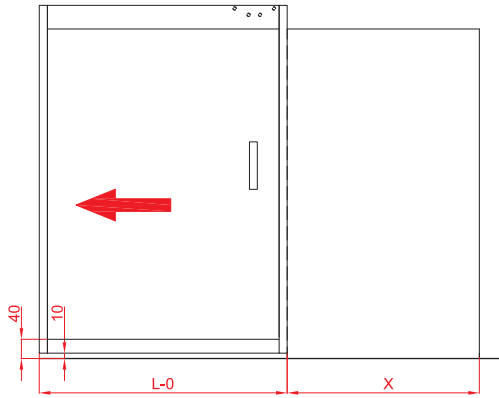

Izračunavanje dimenzija staklenih ispuna za klizna vrata

Visina staklene ispune = Visina vrata(Y) - 64

Širina staklene ispune = Širina vrata - 14

 80kg	 Staklo 5mm 6mm 6.5mm	 1500mm max	 Meko zatvaranje
--	---	---	--

Određivanje širine vrata sa preklopom od 185mm.

X = Min. 818 mm (**L = 850**)
X = Max. 1468 mm (**L = 1500**)

Određivanje širine vrata sa preklopom od 105mm.

X = Min. 733 mm (**L = 850**)
X = Max. 1383 mm (**L = 1500**)

Tehnički crteži i prikaz montaže mehanizma

Određivanje širine vrata sa preklapom **bez preklopa**.

X = Min. 632 mm (**L = 850**)
 X = Max. 1282 mm (**L = 1500**)