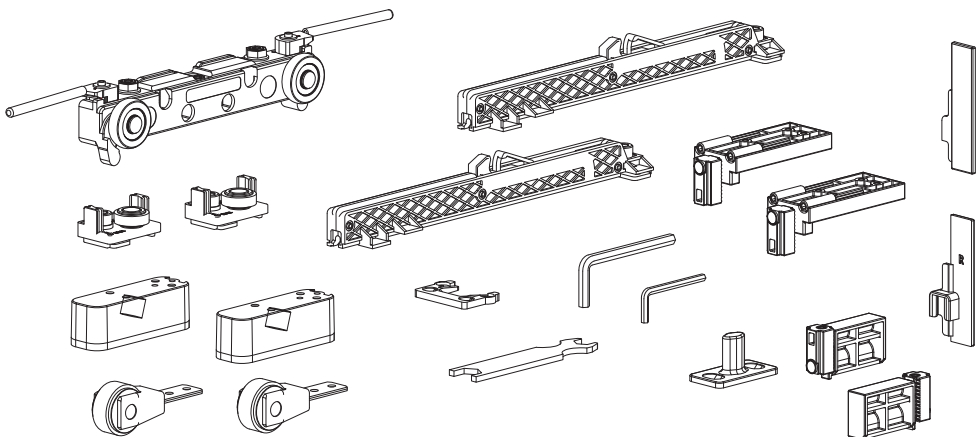

Vertikalni profil L=2.2m

Donja vodica L=1.5m

PVC profil za donju vod. L=1.5m

PVC ispuna za horizontalne i vertikalne profile

set Coffee šifra 7391

PVS MAGIC 2 FRAME 1.5 x 2.6m Coffee TS

Coffee
eloksaža

4x20
4 kom

4x30
6 kom

4,5x40
4 kom

3,5x20
36 kom

FISCHER SX5
6 kom

FISCHER UX6
4 kom

Gornja šina/vodica L=1.5m

Vertikalni profil L=2.6m

Donja vodica L=1.5m