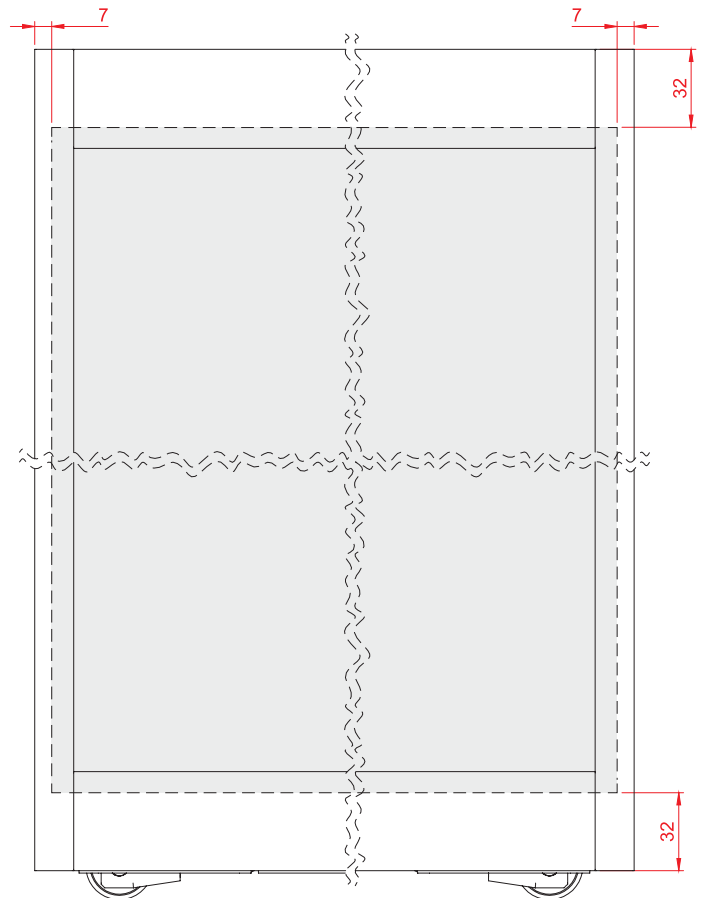

4,5x40
4 kom

3,5x20
36 kom

FISCHER SX5
6 kom

FISCHER UX6
4 kom

Gornja šina/vodica L=1.5m

Vertikalni profil L=2.2m

Donja vodica L=1.5m

PVC profil za donju vod. L=1.5m

FISCHER SX5
6 kom

FISCHER UX6
4 kom

Gornja šina/vodica L=1.5m

Vertikalni profil L=2.6m

Donja vodica L=1.5m

PVC profil za donju vod. L=1.5m

PVC ispuna za horizontalne
i vertikalne profile

set Grafit 7395

Izračunavanje dimenzija staklenih ispuna za klizna vrata

Visina staklene ispune = Visina vrata(Y) - 64

Širina staklene ispune = Širina vrata - 14

 80kg	 Staklo 5mm 6mm 6.5mm	 1500mm max	 Meko zatvaranje
--	---	---	--

Određivanje širine vrata sa preklopom od 185mm.

X = Min. 818 mm (**L = 850**)
X = Max. 1468 mm (**L = 1500**)

Određivanje širine vrata sa preklopom od 105mm.

X = Min. 733 mm (**L = 850**)
X = Max. 1383 mm (**L = 1500**)