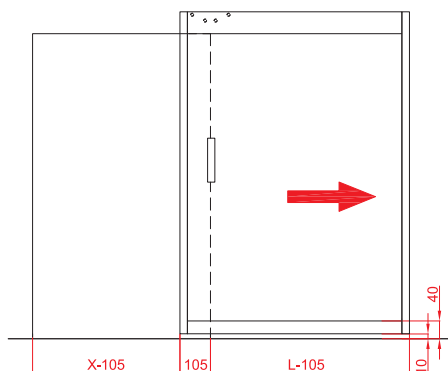

FISCHER SX5
6 kom

FISCHER UX6
4 kom

Gornja šina/vodica L=1.5m

Vertikalni profil L=2.6m

Donja vodica L=1.5m

PVC profil za donju vod. L=1.5m

PVC ispuna za horizontalne
i vertikalne profile

set Grafit 7395

Izračunavanje dimenzija staklenih ispuna za klizna vrata

Visina staklene ispune = Visina vrata(Y) - 64

Širina staklene ispune = Širina vrata - 14

 80kg	 Staklo 5mm 6mm 6.5mm	 1500mm max	 Meko zatvaranje
--	---	---	--

Određivanje širine vrata sa preklopom od 185mm.

X = Min. 818 mm (**L = 850**)
X = Max. 1468 mm (**L = 1500**)

Određivanje širine vrata sa preklopom od 105mm.

X = Min. 733 mm (**L = 850**)
X = Max. 1383 mm (**L = 1500**)

Tehnički crteži i prikaz montaže mehanizma

Određivanje širine vrata sa preklapom **bez preklopa**.

X = Min. 632 mm (**L = 850**)
 X = Max. 1282 mm (**L = 1500**)