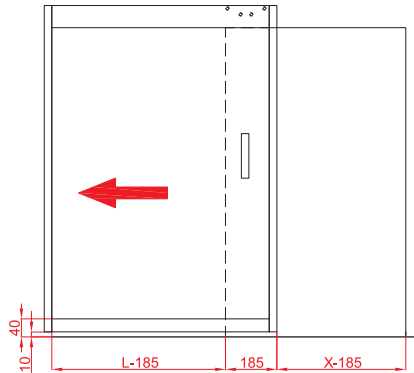

FISCHER SX5
6 kom

FISCHER UX6
4 kom

Gornja šina/vodica L=1.5m

Vertikalni profil L=2.6m

Donja vodica L=1.5m

PVC profil za donju vod. L=1.5m

PVC ispuna za horizontalne
i vertikalne profile

set Grafit 7395

Izračunavanje dimenzija staklenih ispuna za klizna vrata

Visina staklene ispune = Visina vrata(Y) - 64

Širina staklene ispune = Širina vrata - 14

 80kg	 Staklo 5mm 6mm 6.5mm	 1500mm max	 Meko zatvaranje
--	---	---	--

Određivanje širine vrata sa preklopom od 185mm.

X = Min. 818 mm (**L = 850**)
X = Max. 1468 mm (**L = 1500**)

Određivanje širine vrata sa preklopom od 105mm.

X = Min. 733 mm (**L = 850**)
X = Max. 1383 mm (**L = 1500**)

Tehnički crteži i prikaz montaže mehanizma

Određivanje širine vrata sa preklapom **bez preklopa**.

X = Min. 632 mm (**L = 850**)
 X = Max. 1282 mm (**L = 1500**)