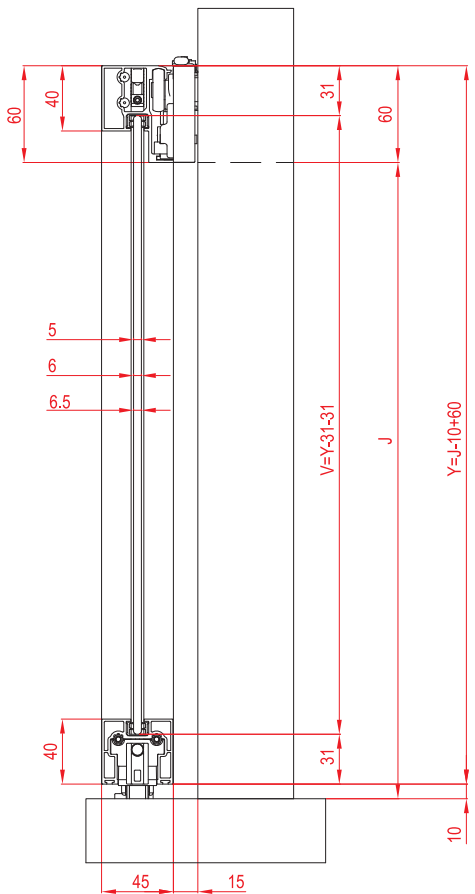

4,5x40
4 kom

3,5x20
36 kom

FISCHER SX5
6 kom

FISCHER UX6
4 kom

Gornja šina/vodica L=1.5m

Vertikalni profil L=2.2m

Donja vodica L=1.5m

PVC profil za donju vod. L=1.5m

FISCHER SX5
6 kom

FISCHER UX6
4 kom

Gornja šina/vodica L=1.5m

Vertikalni profil L=2.6m

Donja vodica L=1.5m

PVC profil za donju vod. L=1.5m

PVC ispuna za horizontalne
i vertikalne profile

set Grafit 7395

Izračunavanje dimenzija staklenih ispuna za klizna vrata

Visina staklene ispune = Visina vrata(Y) - 64

Širina staklene ispune = Širina vrata - 14

 80kg	 Staklo 5mm 6mm 6.5mm	 1500mm max	 Meko zatvaranje
--	---	---	--

Određivanje širine vrata sa preklopom od 185mm.

X = Min. 818 mm (**L = 850**)
X = Max. 1468 mm (**L = 1500**)

Određivanje širine vrata sa preklopom od 105mm.

X = Min. 733 mm (**L = 850**)
X = Max. 1383 mm (**L = 1500**)