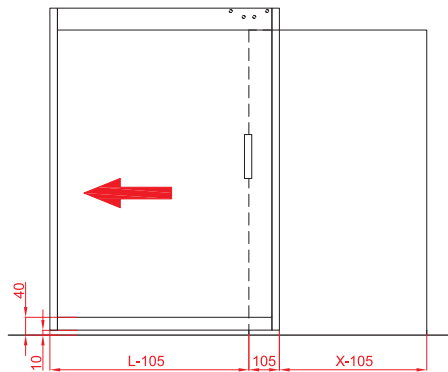

4,5x40
4 kom

3,5x20
36 kom

FISCHER SX5
6 kom

FISCHER UX6
4 kom

Gornja šina/vodica L=1.5m

Vertikalni profil L=2.2m

Donja vodica L=1.5m

PVC profil za donju vod. L=1.5m

Izračunavanje dimenzija staklenih ispuna za klizna vrata

Visina staklene ispune = Visina vrata(Y) - 64

Širina staklene ispune = Širina vrata - 14

 80kg	 Staklo 5mm 6mm 6.5mm	 1500mm max	 Meko zatvaranje
--	---	---	--

Određivanje širine vrata sa preklopom od 185mm.

X = Min. 818 mm (**L = 850**)
X = Max. 1468 mm (**L = 1500**)

Određivanje širine vrata sa preklopom od 105mm.

X = Min. 733 mm (**L = 850**)
X = Max. 1383 mm (**L = 1500**)

Tehnički crteži i prikaz montaže mehanizma

Određivanje širine vrata sa preklapom **bez preklopa**.

X = Min. 632 mm (**L = 850**)
 X = Max. 1282 mm (**L = 1500**)