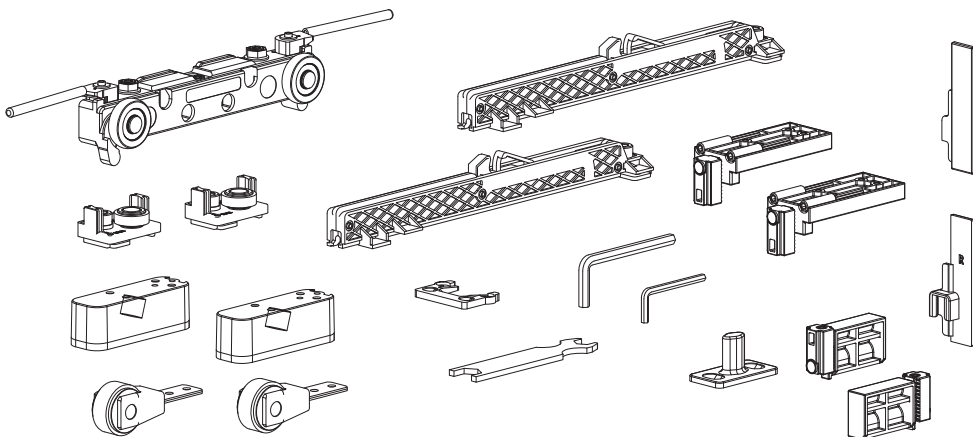

4x20
4 kom

4x30
6 kom

4,5x40
4 kom

3,5x20
36 kom

FISCHER SX5
6 kom

FISCHER UX6
4 kom

set Grafit 7395