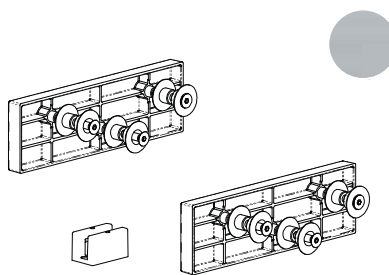

Diva FLUID meh. za staklena vrata TS