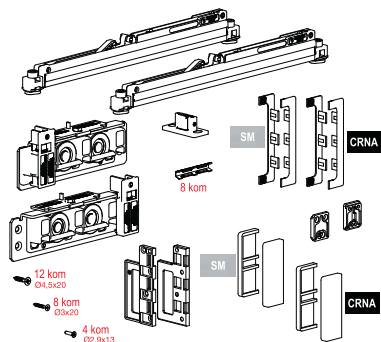

Diva Fluid klizni sistem za staklena pregradna vrata

Diva FLUID mehanizam do 80kg TS