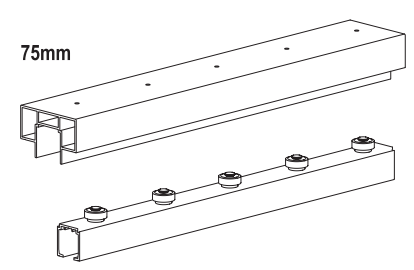

**Pocket sistem profila za izradu skrivenih drvenih I staklenih vrata**

PVD Evolution Fluid mehanizmi 50 I 80kg

set 50kg 7182

set 80kg 7410

PVS Vetro 40 mehanizam

set metal 5750

PVS Vetro 40 nosači stakla za debljinu 8 i 10mm

set 8mm 5751

set 10mm 5752

PVD Pocket set baze i gornje šine 200cm

kom SM 9002

PVD Pocket set baze i gornje šine 250cm

kom SM 9001

PVD POCKET nosač četkice 3m

kom SM 9007

PVD POCKET baza nos.četkice 3m

kom SM 8999

PVD POCKET četkica za zid

m SM 9000

PVD POCKET gumice za nos.četk.

set SM 9003

Pocket sistem profila za izradu skrivenih drvenih I staklenih vrata

 40/50/80kg

**Drvo** 30mm  
45mm

**Staklo** 8mm  
10mm

700mm  
MIN

Tehnički crteži i prikaz montaže mehanizma