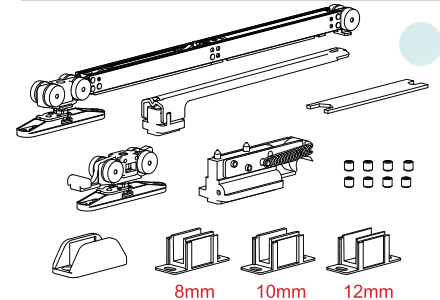

**Pocket sistem profila za izradu skrivenih drvenih I staklenih vrata**

PVD Evolution Fluid mehanizmi 50 I 80kg

set 50kg 7182

set 80kg 7410

PVS Vetro 40 mehanizam

set metal 5750

PVS Vetro 40 nosači stakla za debljinu 8 i 10mm

set 8mm 5751

set 10mm 5752

PVD Pocket set baze i gornje šine 200cm

kom SM 9002

PVD Pocket set baze i gornje šine 250cm

kom SM 9001

PVD POCKET nosač četkice 3m

kom SM 9007

PVD POCKET baza nos.četkice 3m

kom SM 8999

PVD POCKET četkica za zid

m SM 9000

PVD POCKET gumice za nos.četk.

set SM 9003

Pocket sistem profila za izradu skrivenih drvenih I staklenih vrata

 40/50/80kg

**Drvo** 30mm  
45mm

**Staklo** 8mm  
10mm

700mm  
MIN

Tehnički crteži i prikaz montaže mehanizma