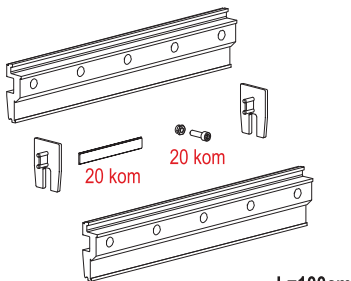

**Pocket sistem profila za izradu skrivenih drvenih I staklenih vrata**

PVD Evolution Fluid mehanizmi 50 I 80kg

set 50kg 7182

set 80kg 7410

PVS Vetro 40 mehanizam

set metal 5750

PVS Vetro 40 nosači stakla za debljinu 8 i 10mm

set 8mm 5751

set 10mm 5752

PVD Pocket set baze i gornje šine 200cm

kom SM 9002

PVD Pocket set baze i gornje šine 250cm

kom SM 9001

PVD POCKET nosač četkice 3m

kom SM 9007

**Drvo** 30mm  
45mm

**Staklo** 8mm  
10mm

700mm  
MIN

Tehnički crteži i prikaz montaže mehanizma