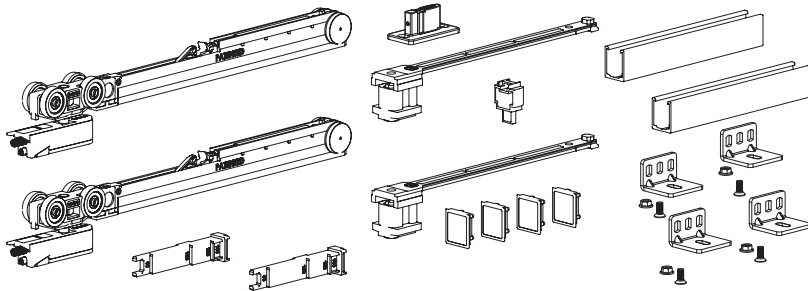

**Pocket sistem profila za izradu skrivenih drvenih I staklenih vrata**

PVD Evolution Fluid mehanizmi 50 I 80kg

set 50kg 7182

set 80kg 7410

PVS Vetro 40 mehanizam

set metal 5750

PVS Vetro 40 nosači stakla za debljinu 8 i 10mm

set 8mm 5751

set 10mm 5752

PVD Pocket set baze i gornje šine 200cm

kom SM 9002

PVD Pocket set baze i gornje šine 250cm

kom SM 9001

PVD POCKET nosač četkice 3m

kom SM 9007

PVD POCKET baza nos.četkice 3m

kom SM 8999

PVD POCKET četkica za zid

m SM 9000

PVD POCKET gumice za nos.četk.

set SM 9003

Pocket sistem profila za izradu skrivenih drvenih I staklenih vrata

 40/50/80kg

**Drvo** 30mm  
45mm

**Staklo** 8mm  
10mm

700mm  
MIN

Tehnički crteži i prikaz montaže mehanizma