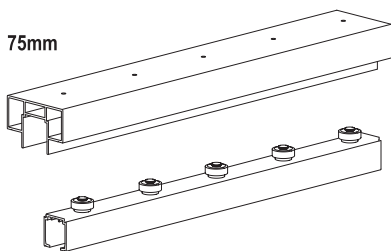

set 8mm 5751

set 10mm 5752

PVD Pocket set baze i gornje šine 200cm

kom SM 9002

PVD Pocket set baze i gornje šine 250cm

kom SM 9001

PVD POCKET nosač četkice 3m

kom SM 9007

PVD POCKET baza nos.četkice 3m

kom SM 8999

PVD POCKET četkica za zid

m SM 9000

PVD POCKET gumice za nos.četk.

set SM 9003

Pocket sistem profila za izradu skrivenih drvenih I staklenih vrata

 40/50/80kg

**Drvo** 30mm  
45mm

**Staklo** 8mm  
10mm

700mm  
MIN

Tehnički crteži i prikaz montaže mehanizma