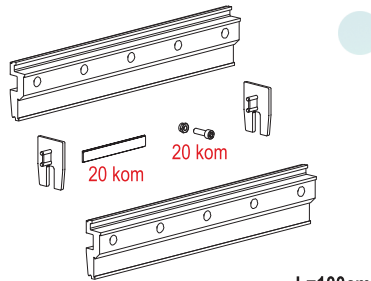

**Pocket sistem profila za izradu skrivenih drvenih I staklenih vrata**

PVD Evolution Fluid mehanizmi 50 I 80kg

set 50kg 7182

set 80kg 7410

PVS Vetro 40 mehanizam

set metal 5750

PVS Vetro 40 nosači stakla za debljinu 8 i 10mm

set 8mm 5751

set 10mm 5752

PVD Pocket set baze i gornje šine 200cm

kom SM 9002

PVD Pocket set baze i gornje šine 250cm

kom SM 9001

PVD POCKET nosač četkice 3m

kom SM 9007

**Drvo** 30mm  
45mm

**Staklo** 8mm  
10mm

700mm  
MIN

Tehnički crteži i prikaz montaže mehanizma