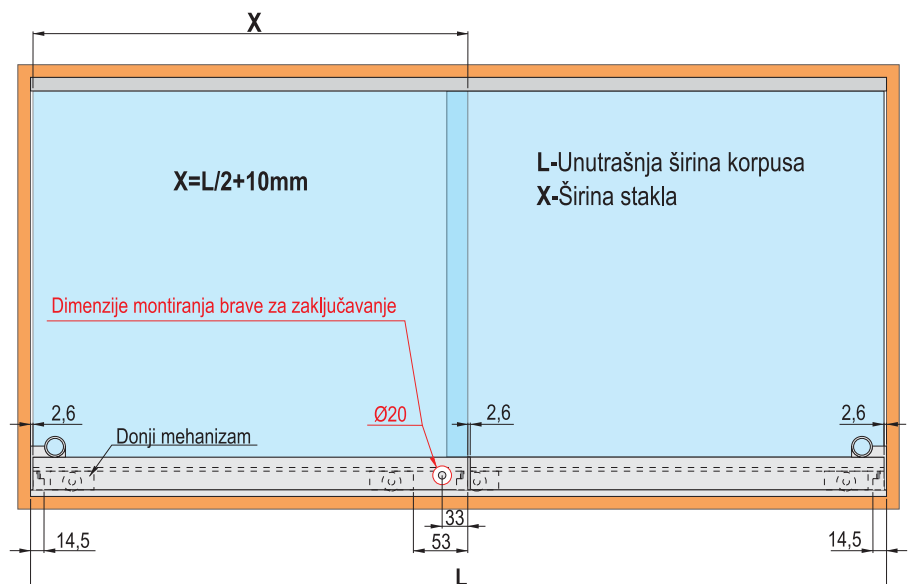

SS SC-12-6 sistem za laka klizna staklena vrata

20kg	Staklo 4mm 6mm		±2mm
------	----------------	--	------

SS SC-12-6 met.mehanizam

		šifra
set	metal	5428

SS SC-10 donja vodica AL SM

		šifra
m	SM	5425

SS SC-80-6 donja šina AL SM

		šifra
m	SM	5423

Prodajne dimenzije profila: 1.5 i 3m

SS SC-90-6 gornja šina AL SM

		šifra
m	SM	5424

Prodajne dimenzije profila: 1.5 i 3m

SS SC-6-6 gornji profil PVC

		šifra
m	siva	5427

Prodajne dimenzije profila: 1.5 i 3m

SS SC-7-6 donji profil PVC

		šifra
m	siva	5426

Tehnički crteži i prikaz montaže mehanizma

Dimenzije su izražene u milimetrima!