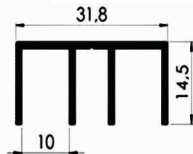

SS SC-12-6 sistem za laka klizna staklena vrata

20kg	Staklo 4mm 6mm		±2mm
------	----------------	--	------

SS SC-12-6 met.mehanizam

		šifra
set	metal	5428

SS SC-10 donja vodica AL SM

		šifra
m	SM	5425

SS SC-80-6 donja šina AL SM

		šifra
m	SM	5423

Prodajne dimenzije profila: 1.5 i 3m

SS SC-90-6 gornja šina AL SM

		šifra
m	SM	5424

Prodajne dimenzije profila: 1.5 i 3m

SS SC-6-6 gornji profil PVC

		šifra
m	siva	5427

Prodajne dimenzije profila: 1.5 i 3m

SS SC-7-6 donji profil PVC

		šifra
m	siva	5426

Tehnički crteži i prikaz montaže mehanizma

Dimenzije su izražene u milimetrima!