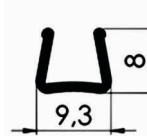

SS SC-12-6 sistem za laka klizna staklena vrata

20kg	Staklo 4mm 6mm		±2mm
------	----------------	--	------

SS SC-12-6 met.mehanizam

		šifra
set	metal	5428

SS SC-10 donja vodica AL SM

		šifra
m	SM	5425

SS SC-80-6 donja šina AL SM

		šifra
m	SM	5423

Prodajne dimenzije profila: 1.5 i 3m

SS SC-90-6 gornja šina AL SM

		šifra
m	SM	5424

Prodajne dimenzije profila: 1.5 i 3m

SS SC-6-6 gornji profil PVC

		šifra
m	siva	5427

Prodajne dimenzije profila: 1.5 i 3m

SS SC-7-6 donji profil PVC

		šifra
m	siva	5426

Tehnički crteži i prikaz montaže mehanizma

Dimenzije su izražene u milimetrima!