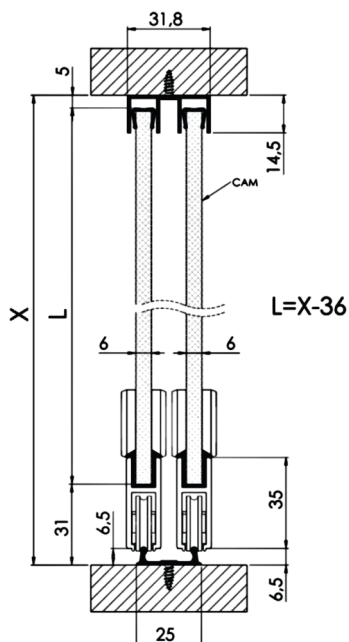

SS SC-12-6 sistem za laka klizna staklena vrata

20kg	Staklo 4mm 6mm		±2mm
------	----------------	--	------

SS SC-12-6 met.mehanizam

		šifra
set	metal	5428

SS SC-10 donja vodica AL SM

		šifra
m	SM	5425

SS SC-80-6 donja šina AL SM

		šifra
m	SM	5423

Prodajne dimenzije profila: 1.5 i 3m

SS SC-90-6 gornja šina AL SM

		šifra
m	SM	5424

Prodajne dimenzije profila: 1.5 i 3m

SS SC-6-6 gornji profil PVC

		šifra
m	siva	5427

Prodajne dimenzije profila: 1.5 i 3m

SS SC-7-6 donji profil PVC

		šifra
m	siva	5426

Tehnički crteži i prikaz montaže mehanizma

Dimenzije su izražene u milimetrima!