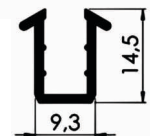

		šifra
m	SM	5423

Prodajne dimenzije profila: 1.5 i 3m

SS SC-90-6 gornja šina AL SM

		šifra
m	SM	5424

Prodajne dimenzije profila: 1.5 i 3m

SS SC-6-6 gornji profil PVC

		šifra
m	siva	5427

Prodajne dimenzije profila: 1.5 i 3m

SS SC-7-6 donji profil PVC

		šifra
m	siva	5426

Tehnički crteži i prikaz montaže mehanizma

Dimenzije su izražene u milimetrima!