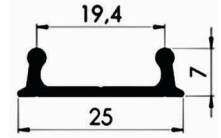

SS SC-12-6 sistem za laka klizna staklena vrata

20kg	Staklo 4mm 6mm		±2mm
------	----------------	--	------

SS SC-12-6 met.mehanizam

		šifra
set	metal	5428

SS SC-10 donja vodica AL SM

		šifra
m	SM	5425

SS SC-80-6 donja šina AL SM

		šifra
m	SM	5423

Prodajne dimenzije profila: 1.5 i 3m

SS SC-90-6 gornja šina AL SM

		šifra
m	SM	5424

Prodajne dimenzije profila: 1.5 i 3m

SS SC-6-6 gornji profil PVC

		šifra
m	siva	5427

Prodajne dimenzije profila: 1.5 i 3m

SS SC-7-6 donji profil PVC

		šifra
m	siva	5426

Tehnički crteži i prikaz montaže mehanizma

Dimenzije su izražene u milimetrima!