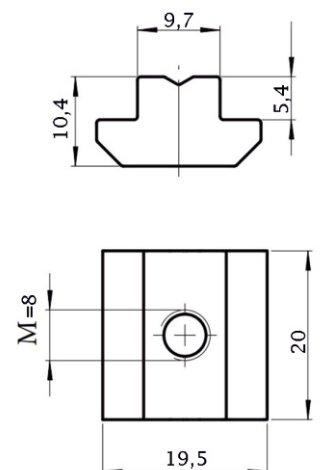

A= 30mm
C1= 9mm
C2= 18mm
R= 2mm

artikal	j.m.	materijal
7712	kom	zamak

SIGMA kocka 3 kraka 45x45 zamak

A=45mm
C1=13mm
C2=24mm
R=3mm

artikal	j.m.	materijal
7713	kom	zamak

SIGMA matica M6 30x30

artikal	j.m.	materijal
7702	kom	cink

SIGMA matica M8 45x45

artikal	j.m.	materijal
7703	kom	cink

SIGMA T matica M6 30x30

artikal	j.m.	materijal
7704	kom	cink

SIGMA T matica M8 45x45

artikal	j.m.	materijal
7705	kom	cink

SIGMA 4016 spoj 90 st zamak

artikal	j.m.	materijal
7700	kom	zamak

SIGMA 4013A spoj 90 st zamak

artikal	j.m.	materijal
8967	kom	zamak

SIGMA 4013F spoj 90 st zamak

artikal	j.m.	materijal
7701	kom	zamak

SIGMA 4016 pvc čep

30x30

artikal	j.m.	materijal
8333	kom	pvc

SIGMA 4013A pvc čep

40x40

artikal	j.m.	materijal
8332	kom	pvc

SIGMA 4013F pvc čep

45x45

artikal	j.m.	materijal
8331	kom	pvc