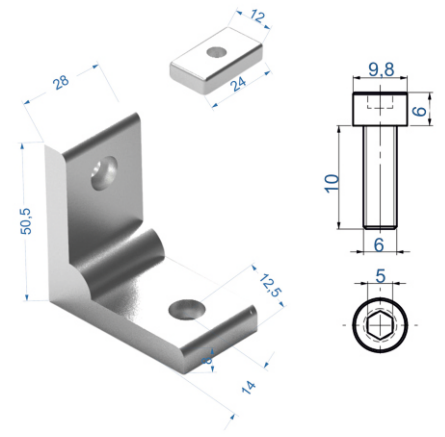

SIGMA 4016 spoj 90 st. 8mm

artikal	j.m.	materijal
7706	kom	zamak

SIGMA 4013F spoj 90 st. 10mm

artikal	j.m.	materijal
7707	kom	zamak

SIGMA 4016 spoj 90 st. al

artikal	j.m.	materijal
7708	kom	zamak

SIGMA 4013F spoj 90 st. al

A= 30mm
C1= 9mm
C2= 18mm
R= 2mm

artikal	j.m.	materijal
7712	kom	zamak

SIGMA kocka 3 kraka 45x45 zamak

A=45mm
C1=13mm
C2=24mm
R=3mm

artikal	j.m.	materijal
7713	kom	zamak

SIGMA matica M6 30x30

artikal	j.m.	materijal
7702	kom	cink