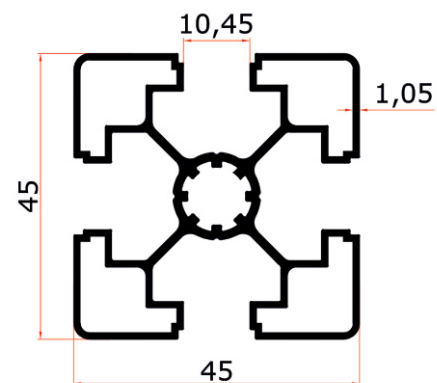

SIGMA 4016 profil 30x30 al sm

artikal	j.m.	materijal
7699	m	aluminijum

SIGMA 4013A profil 40x40 al sm

artikal	j.m.	materijal
8329	m	aluminijum

SIGMA 4013F profil 45x45 al sm

artikal	j.m.	materijal
7697	m	aluminijum

SIGMA 4013E profil 80x40 al sm

artikal	j.m.	materijal
8330	m	aluminijum

SIGMA 4001B profil 90x45 al sm

artikal	j.m.	materijal
8328	m	aluminijum

SIGMA 4019C profil 90x45 al sm

artikal	j.m.	materijal
7698	m	aluminijum

A= 30mm
C1= 9mm
C2= 18mm
R= 2mm

artikal	j.m.	materijal
7712	kom	zamak

SIGMA kocka 3 kraka 45x45 zamak

A=45mm
C1=13mm
C2=24mm
R=3mm

artikal	j.m.	materijal
7713	kom	zamak

SIGMA matica M6 30x30

artikal	j.m.	materijal
7702	kom	cink

SIGMA 4013A pvc čep

40x40

artikal	j.m.	materijal
8332	kom	pvc

SIGMA 4013F pvc čep

45x45

artikal	j.m.	materijal
8331	kom	pvc