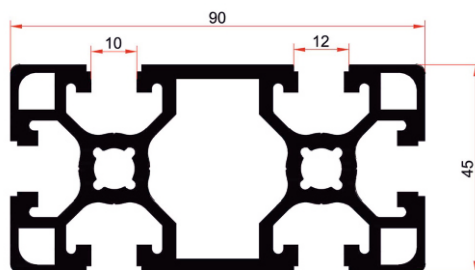

SIGMA 4016 profil 30x30 al sm

artikal	j.m.	materijal
7699	m	aluminijum

SIGMA 4013A profil 40x40 al sm

artikal	j.m.	materijal
8329	m	aluminijum

SIGMA 4013F profil 45x45 al sm

artikal	j.m.	materijal
7697	m	aluminijum

SIGMA 4013E profil 80x40 al sm

artikal	j.m.	materijal
8330	m	aluminijum

SIGMA 4001B profil 90x45 al sm

artikal	j.m.	materijal
8328	m	aluminijum

SIGMA 4019C profil 90x45 al sm

artikal	j.m.	materijal
7698	m	aluminijum

A= 30mm
C1= 9mm
C2= 18mm
R= 2mm

artikal	j.m.	materijal
7712	kom	zamak

SIGMA kocka 3 kraka 45x45 zamak

A=45mm
C1=13mm
C2=24mm
R=3mm

artikal	j.m.	materijal
7713	kom	zamak

SIGMA matica M6 30x30

artikal	j.m.	materijal
7702	kom	cink