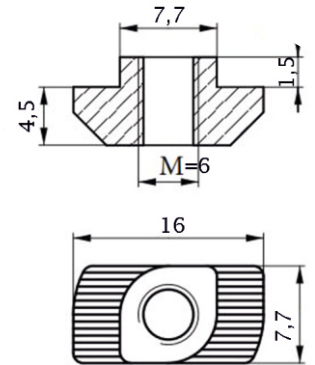

A= 30mm
C1= 9mm
C2= 18mm
R= 2mm

artikal	j.m.	materijal
7712	kom	zamak

SIGMA kocka 3 kraka 45x45 zamak

A=45mm
C1=13mm
C2=24mm
R=3mm

artikal	j.m.	materijal
7713	kom	zamak

SIGMA matica M6 30x30

artikal	j.m.	materijal
7702	kom	cink