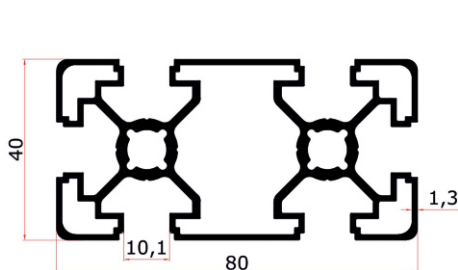

SIGMA 4016 profil 30x30 al sm

artikal	j.m.	materijal
7699	m	aluminijum

SIGMA 4013A profil 40x40 al sm

artikal	j.m.	materijal
8329	m	aluminijum

SIGMA 4013F profil 45x45 al sm

artikal	j.m.	materijal
7697	m	aluminijum

SIGMA 4013E profil 80x40 al sm

artikal	j.m.	materijal
8330	m	aluminijum

SIGMA 4001B profil 90x45 al sm

artikal	j.m.	materijal
8328	m	aluminijum

SIGMA 4019C profil 90x45 al sm

artikal	j.m.	materijal
7698	m	aluminijum