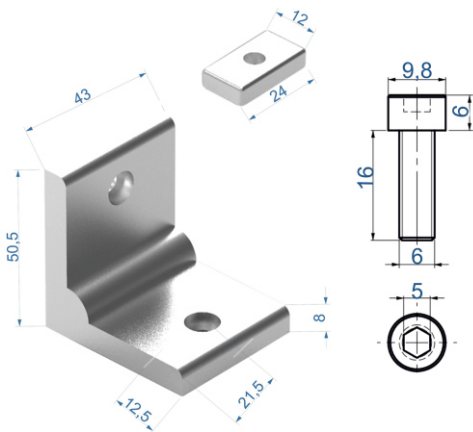

SIGMA 4016 spoj 90 st. 8mm

artikal	j.m.	materijal
7706	kom	zamak

SIGMA 4013F spoj 90 st. 10mm

artikal	j.m.	materijal
7707	kom	zamak

SIGMA 4016 spoj 90 st. al

artikal	j.m.	materijal
7708	kom	zamak

SIGMA 4013F spoj 90 st. al

A= 30mm
C1= 9mm
C2= 18mm
R= 2mm

artikal	j.m.	materijal
7712	kom	zamak

SIGMA kocka 3 kraka 45x45 zamak

A=45mm
C1=13mm
C2=24mm
R=3mm

artikal	j.m.	materijal
7713	kom	zamak

SIGMA matica M6 30x30

artikal	j.m.	materijal
7702	kom	cink