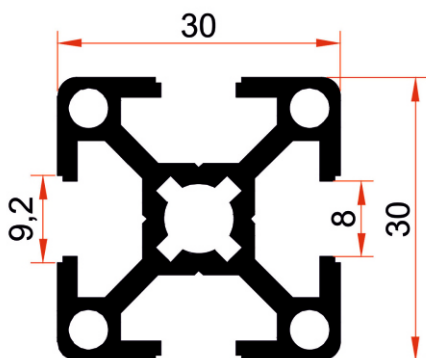

SIGMA 4016 profil 30x30 al sm

artikal	j.m.	materijal
7699	m	aluminijum

SIGMA 4013A profil 40x40 al sm

artikal	j.m.	materijal
8329	m	aluminijum

SIGMA 4013F profil 45x45 al sm

artikal	j.m.	materijal
7697	m	aluminijum

SIGMA 4013E profil 80x40 al sm

artikal	j.m.	materijal
8330	m	aluminijum

SIGMA 4001B profil 90x45 al sm

artikal	j.m.	materijal
8328	m	aluminijum

SIGMA 4019C profil 90x45 al sm

artikal	j.m.	materijal
7698	m	aluminijum

A= 30mm
C1= 9mm
C2= 18mm
R= 2mm

artikal	j.m.	materijal
7712	kom	zamak

SIGMA kocka 3 kraka 45x45 zamak

A=45mm
C1=13mm
C2=24mm
R=3mm

artikal	j.m.	materijal
7713	kom	zamak

SIGMA matica M6 30x30

artikal	j.m.	materijal
7702	kom	cink

SIGMA 4013A pvc čep

40x40

artikal	j.m.	materijal
8332	kom	pvc

SIGMA 4013F pvc čep

45x45

artikal	j.m.	materijal
8331	kom	pvc