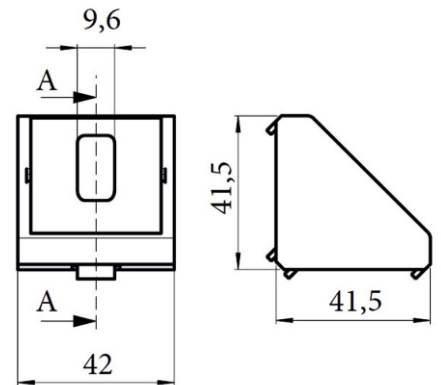

SIGMA 4013F spoj 90 st zamak

artikal	j.m.	materijal
7701	kom	zamak