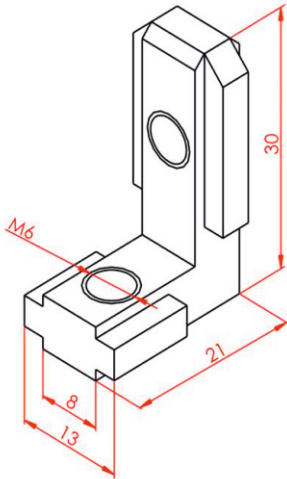

artikal	j.m.	materijal
7706	kom	zamak