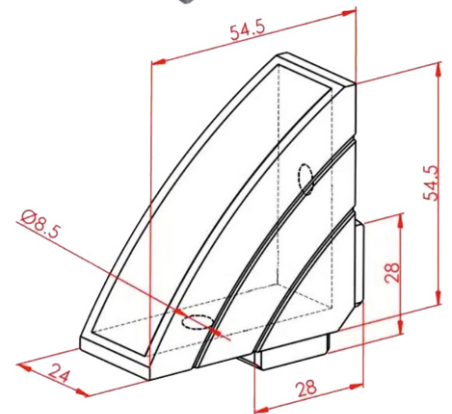

SIGMA 4013F spoj 90st. V zamak

artikal	j.m.	materijal
7710	kom	zamak