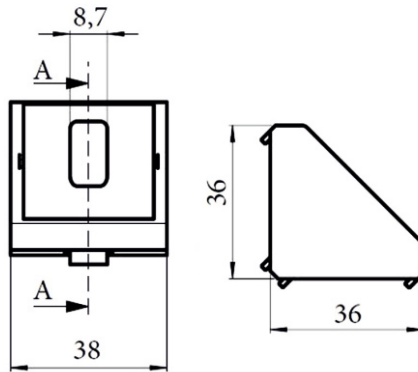

A= 30mm
C1= 9mm
C2= 18mm
R= 2mm

artikal	j.m.	materijal
7712	kom	zamak

SIGMA kocka 3 kraka 45x45 zamak

A=45mm
C1=13mm
C2=24mm
R=3mm

artikal	j.m.	materijal
7713	kom	zamak

SIGMA matica M6 30x30

artikal	j.m.	materijal
7702	kom	cink

SIGMA matica M8 45x45

artikal	j.m.	materijal
7703	kom	cink

SIGMA T matica M6 30x30

artikal	j.m.	materijal
7704	kom	cink

SIGMA T matica M8 45x45

artikal	j.m.	materijal
7705	kom	cink

SIGMA 4016 spoj 90 st zamak

artikal	j.m.	materijal
7700	kom	zamak

SIGMA 4013A spoj 90 st zamak

artikal	j.m.	materijal
8967	kom	zamak

SIGMA 4013F spoj 90 st zamak

artikal	j.m.	materijal
7701	kom	zamak

SIGMA 4016 pvc čep

30x30

artikal	j.m.	materijal
8333	kom	pvc