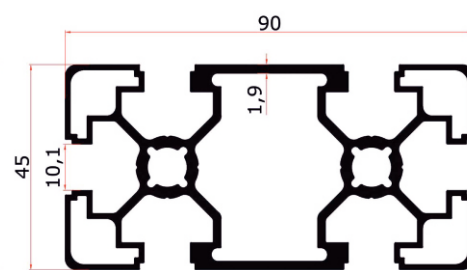

SIGMA 4016 profil 30x30 al sm

artikal	j.m.	materijal
7699	m	aluminijum

SIGMA 4013A profil 40x40 al sm

artikal	j.m.	materijal
8329	m	aluminijum

SIGMA 4013F profil 45x45 al sm

artikal	j.m.	materijal
7697	m	aluminijum

SIGMA 4013E profil 80x40 al sm

artikal	j.m.	materijal
8330	m	aluminijum

SIGMA 4001B profil 90x45 al sm

artikal	j.m.	materijal
8328	m	aluminijum

SIGMA 4019C profil 90x45 al sm

artikal	j.m.	materijal
7698	m	aluminijum