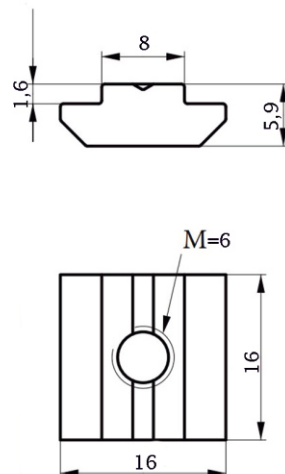

artikal	j.m.	materijal
7704	kom	cink