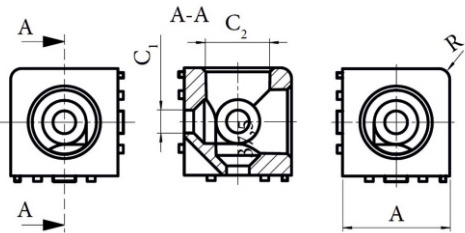

A= 30mm
C1= 9mm
C2= 18mm
R= 2mm

artikal	j.m.	materijal
7712	kom	zamak

SIGMA kocka 3 kraka 45x45 zamak

A=45mm
C1=13mm
C2=24mm
R=3mm

artikal	j.m.	materijal
7713	kom	zamak

SIGMA matica M6 30x30

artikal	j.m.	materijal
7702	kom	cink