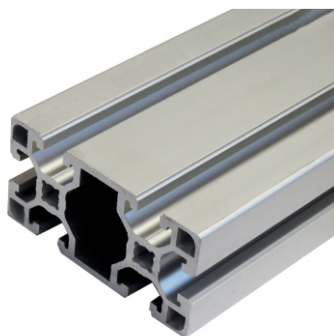

SIGMA 4016 profil 30x30 al sm

artikal	j.m.	materijal
7699	m	aluminijum

SIGMA 4013A profil 40x40 al sm

artikal	j.m.	materijal
8329	m	aluminijum

SIGMA 4013F profil 45x45 al sm

artikal	j.m.	materijal
7697	m	aluminijum

SIGMA 4013E profil 80x40 al sm

artikal	j.m.	materijal
8330	m	aluminijum

SIGMA 4001B profil 90x45 al sm

artikal	j.m.	materijal
8328	m	aluminijum

SIGMA 4019C profil 90x45 al sm

artikal	j.m.	materijal
7698	m	aluminijum