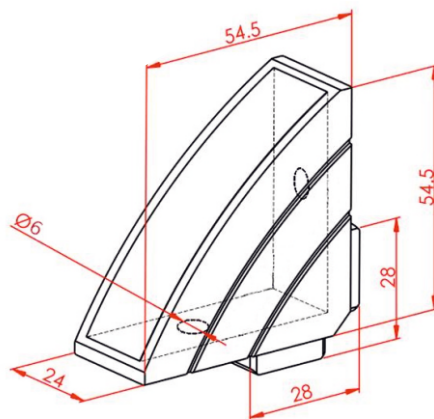

SIGMA 4016 spoj 90st. V zamak

artikal	j.m.	materijal
7711	kom	zamak