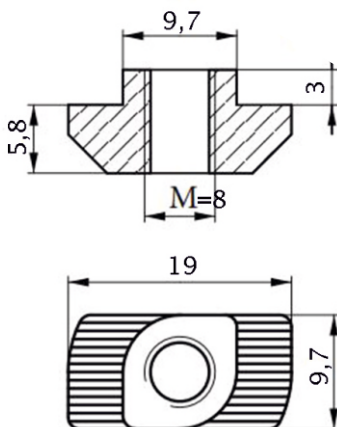

artikal	j.m.	materijal
7703	kom	cink