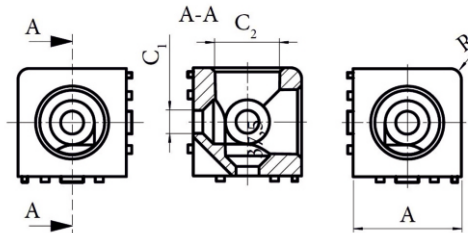

A= 30mm
C1= 9mm
C2= 18mm
R= 2mm

artikal	j.m.	materijal
7712	kom	zamak

SIGMA kocka 3 kraka 45x45 zamak

A=45mm
C1=13mm
C2=24mm
R=3mm

artikal	j.m.	materijal
7713	kom	zamak

SIGMA matica M6 30x30

artikal	j.m.	materijal
7702	kom	cink