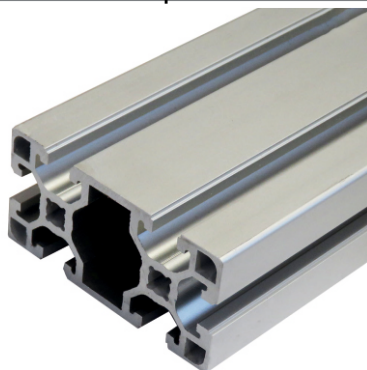

SIGMA 4016 profil 30x30 al sm

artikal	j.m.	materijal
7699	m	aluminijum

SIGMA 4013A profil 40x40 al sm

artikal	j.m.	materijal
8329	m	aluminijum

SIGMA 4013F profil 45x45 al sm

artikal	j.m.	materijal
7697	m	aluminijum

SIGMA 4013E profil 80x40 al sm

artikal	j.m.	materijal
8330	m	aluminijum

SIGMA 4001B profil 90x45 al sm

artikal	j.m.	materijal
8328	m	aluminijum

SIGMA 4019C profil 90x45 al sm

artikal	j.m.	materijal
7698	m	aluminijum