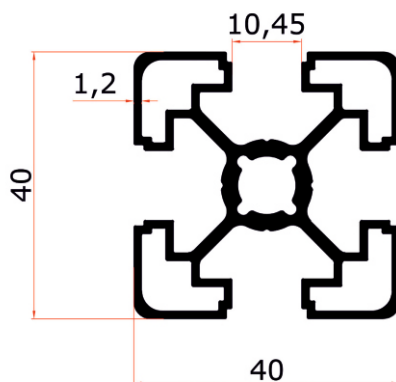

SIGMA 4016 profil 30x30 al sm

artikal	j.m.	materijal
7699	m	aluminijum

SIGMA 4013A profil 40x40 al sm

artikal	j.m.	materijal
8329	m	aluminijum

SIGMA 4013F profil 45x45 al sm

artikal	j.m.	materijal
7697	m	aluminijum

SIGMA 4013E profil 80x40 al sm

artikal	j.m.	materijal
8330	m	aluminijum

SIGMA 4001B profil 90x45 al sm

artikal	j.m.	materijal
8328	m	aluminijum

SIGMA 4019C profil 90x45 al sm

artikal	j.m.	materijal
7698	m	aluminijum

A= 30mm
C1= 9mm
C2= 18mm
R= 2mm

artikal	j.m.	materijal
7712	kom	zamak

SIGMA kocka 3 kraka 45x45 zamak

A=45mm
C1=13mm
C2=24mm
R=3mm

artikal	j.m.	materijal
7713	kom	zamak

SIGMA matica M6 30x30

artikal	j.m.	materijal
7702	kom	cink

SIGMA 4013A pvc čep

40x40

artikal	j.m.	materijal
8332	kom	pvc

SIGMA 4013F pvc čep

45x45

artikal	j.m.	materijal
8331	kom	pvc