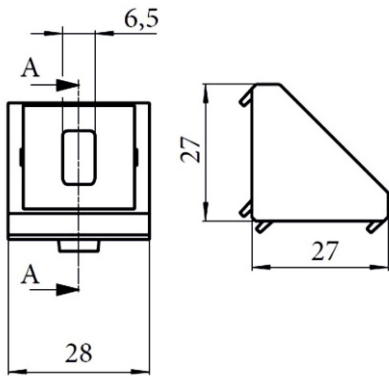

A= 30mm
C1= 9mm
C2= 18mm
R= 2mm

artikal	j.m.	materijal
7712	kom	zamak

SIGMA kocka 3 kraka 45x45 zamak

A=45mm
C1=13mm
C2=24mm
R=3mm

artikal	j.m.	materijal
7713	kom	zamak

SIGMA matica M6 30x30

artikal	j.m.	materijal
7702	kom	cink

SIGMA matica M8 45x45

artikal	j.m.	materijal
7703	kom	cink

SIGMA T matica M6 30x30

artikal	j.m.	materijal
7704	kom	cink

SIGMA T matica M8 45x45

artikal	j.m.	materijal
7705	kom	cink

SIGMA 4016 spoj 90 st zamak

artikal	j.m.	materijal
7700	kom	zamak

SIGMA 4013A spoj 90 st zamak

artikal	j.m.	materijal
8967	kom	zamak

SIGMA 4013F spoj 90 st zamak

artikal	j.m.	materijal
7701	kom	zamak

SIGMA 4016 pvc čep

30x30

artikal	j.m.	materijal
8333	kom	pvc