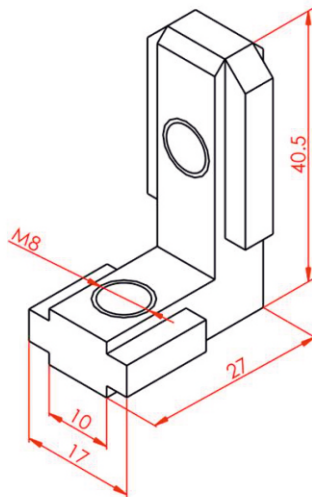

artikal	j.m.	materijal
7707	kom	zamak