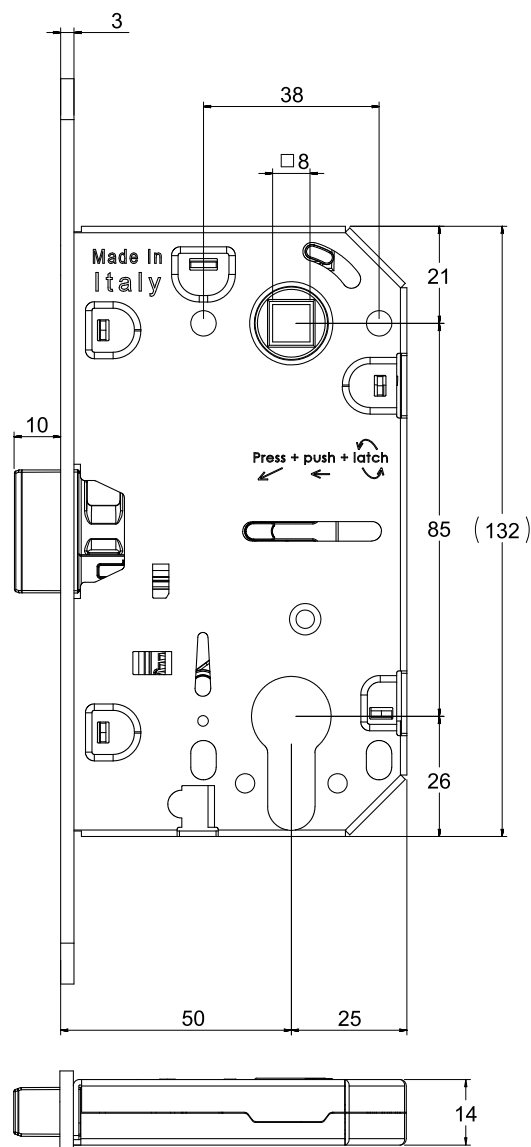

## A6 magnetne brave- Cilindar

Brava sadrži neodimijumski magnet

Testirano! 500.000 ciklusa otvaranja

Mat crna

Mat siva