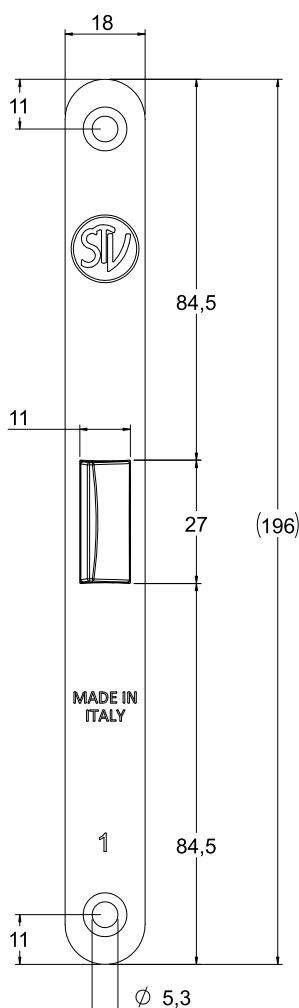

# Brave i dodaci

MADE IN ITALY

Medium brave - Ključ

Testirano! 500.000 ciklusa otvaranja

š. 8875

Mat siva

Svi modeli iz Medium serije brava imaju modularni jezičak koji jednostavnim podešavanjem može da menja orijentaciju u zavisnosti da li su vrata leva ili desna.