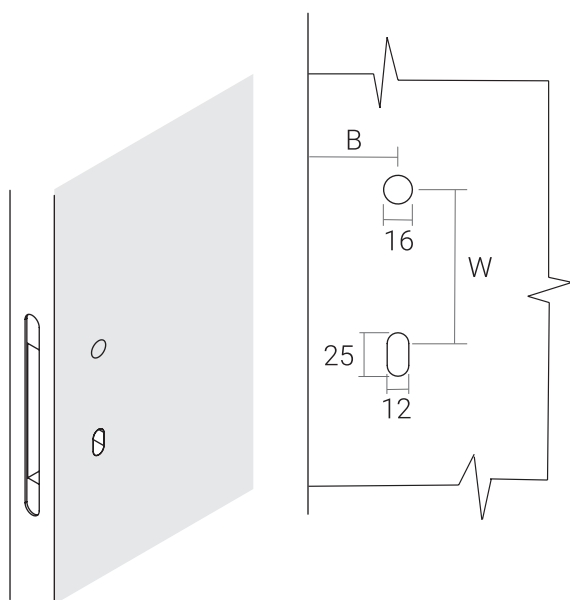

Priprema i bušenje drvenog plota

Bušenje za rozetne ključa