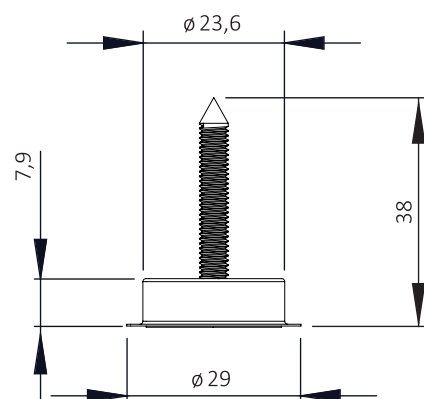

Stoppino Close

Magnetni sistem za zatvaranje vrata