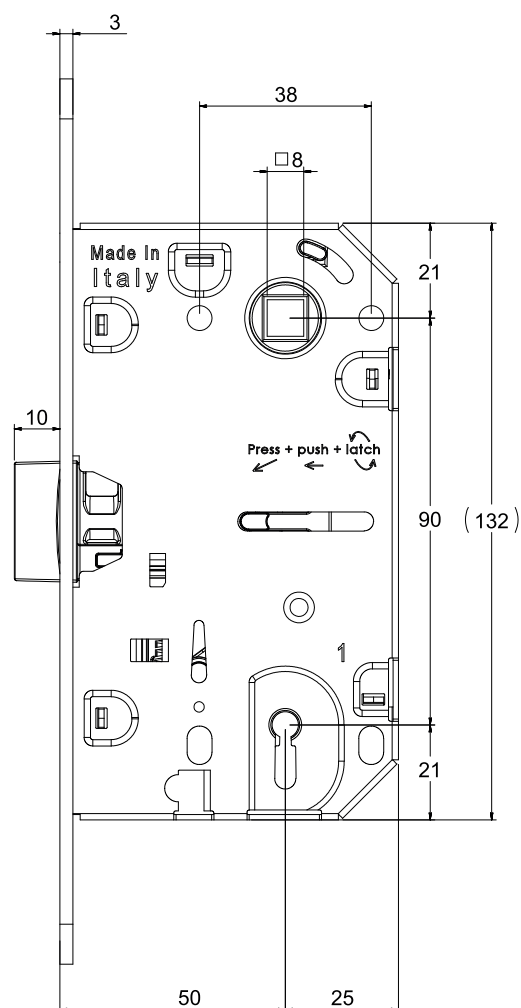

# Brave i dodaci

MADE IN ITALY

Medium brave - Ključ

Testirano! 500.000 ciklusa otvaranja

š. 8875

Mat siva

Svi modeli iz Medium serije brava imaju modularni jezičak koji jednostavnim podešavanjem može da menja orijentaciju u zavisnosti da li su vrata leva ili desna.