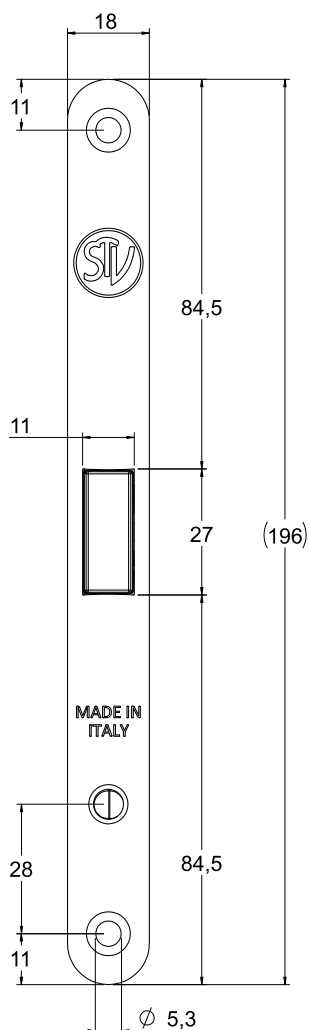

## A6 magnetne brave- Cilindar

Brava sadrži neodimijumski magnet

Testirano! 500.000 ciklusa otvaranja

Mat crna

Mat siva