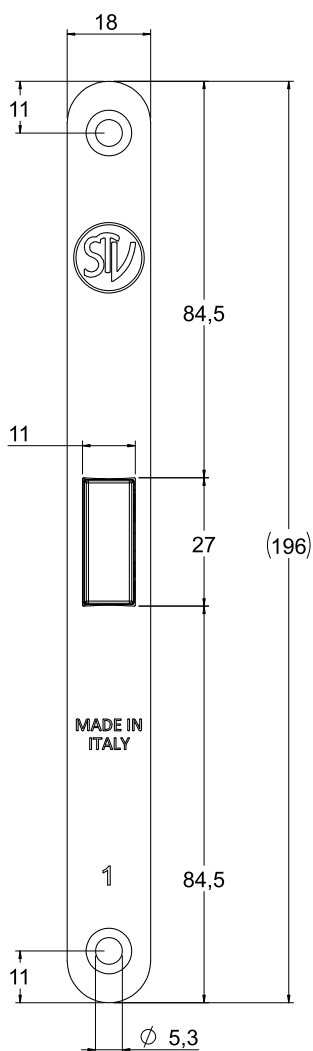

## A5 magnetne brave- Ključ

Brava sadrži neodimijumski magnet

Testirano! 500.000 ciklusa otvaranja

Mat crna

Mat siva