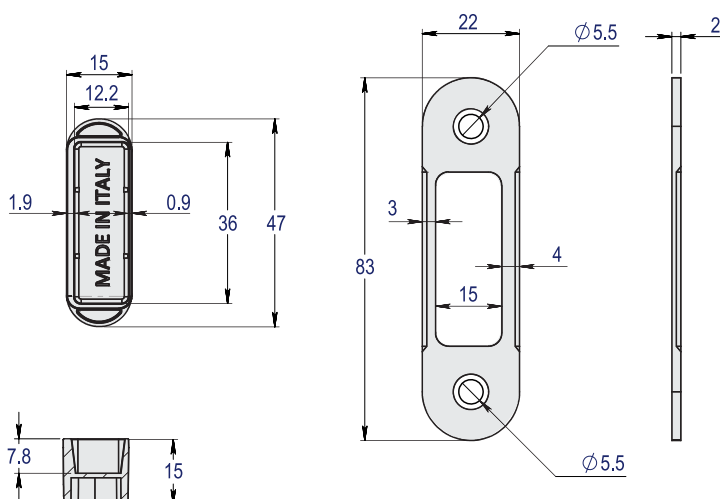

Brave i dodaci

MADE IN ITALY

Prihvatnici za brave

Z2 nadgradni prihvatnik

š.8879

Siva mat

W2 nadgradni prihvatnik

š.8878

Siva mat

W898 ukopavajući prihvatnik

š.8880

Siva mat