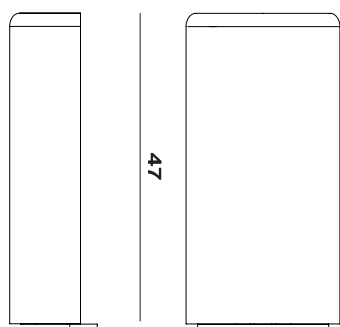

# Stoppino X

Magnetni stoperi za sobna vrata- Nadgradni

- 9731  
 Mat siva
- 9729  
 Mat crna
- 9730  
 Mat bela

15

32

ø 30

ø 20

4.2