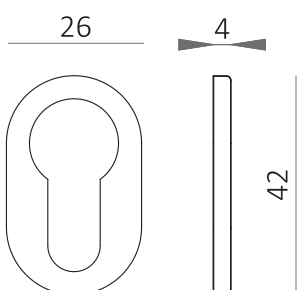

Cromo Satin to Hrom saten	Cromo Lucido Sjaj srebro	Bronzo Yester Bronza	Nero Etna Crna mat	Oro 24 Kt Zlato 24 Kt	Bianco Monviso Bela mat
8842	8843	8840	8841	8863	8839