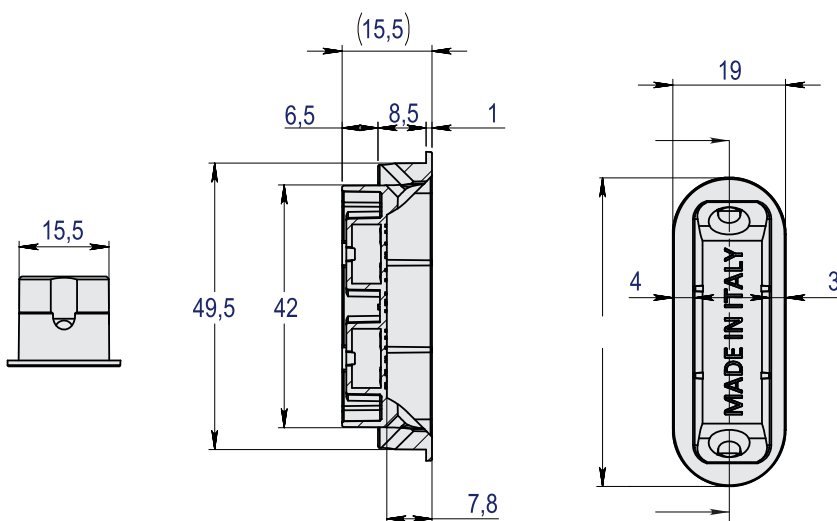

# Brave i dodaci

MADE IN ITALY

Prihvatnici za brave

Testirano! 500.000 ciklusa otvaranja

W7 ukopavajući magnetni prihvatnik

- 8872  
Mat crna
- 8871  
Siva mat

W8 ukopavajući magnetni prihvatnik

- 8874  
Mat crna
- 8873  
Siva mat