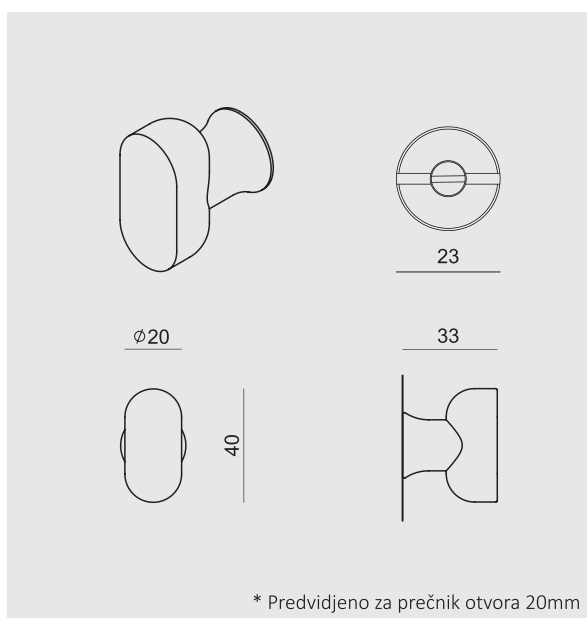

Završna obrada	Šifra artikla
Cromo Satin to Hrom saten	8853
Nero Etna Crna mat	8852
Cromo Lucido Sjaj srebro	8854
Bronzo Yester Bronza	8851
Oro 24 Kt Zlato 24 Kt	8861
Bianco Monviso Bela mat	8850