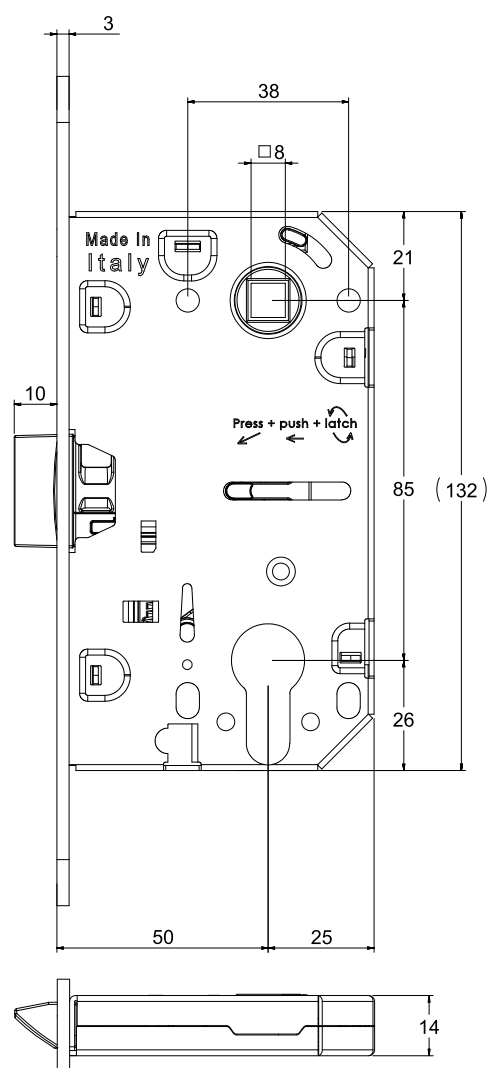

# Brave i dodaci

MADE IN ITALY

Medium brave - Cilindar

Testirano! 500.000 ciklusa otvaranja

š. 8867

Mat siva

Svi modeli iz Medium serije brava imaju modularni jezičak koji jednostavnim podešavanjem može da menja orijentaciju u zavisnosti da li su vrata leva ili desna.