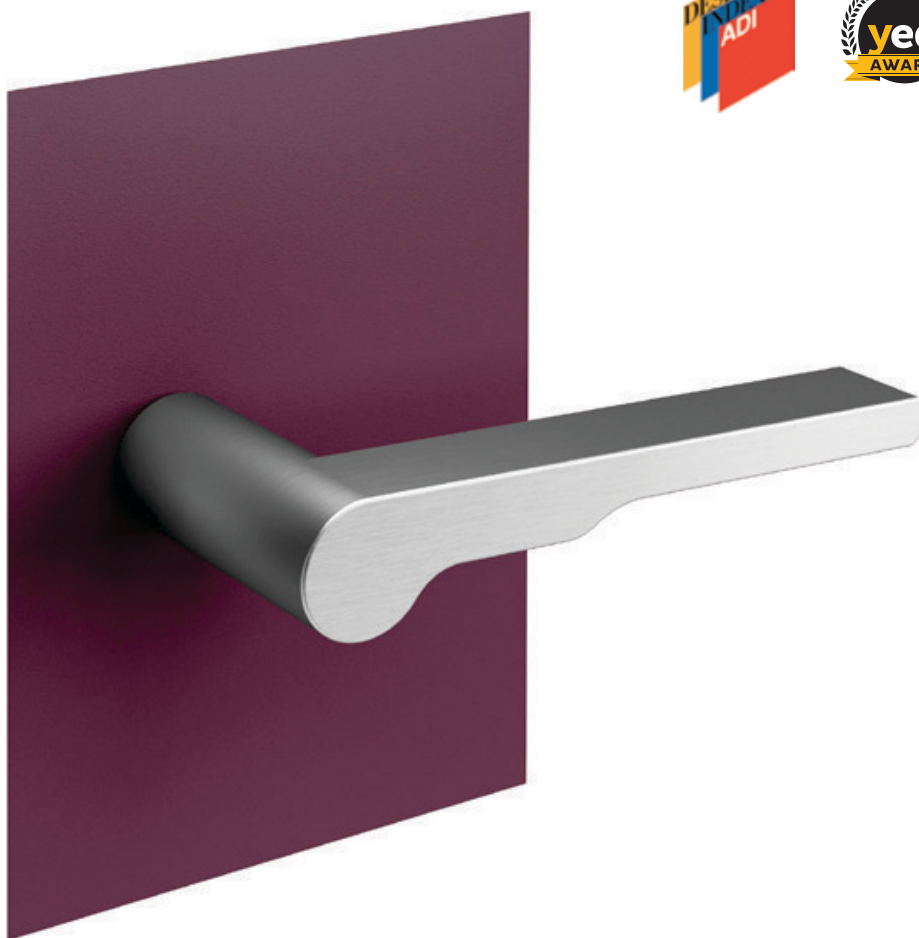

Wind

design Mattia Ferremi

materijal: ZnAl (Zamak)