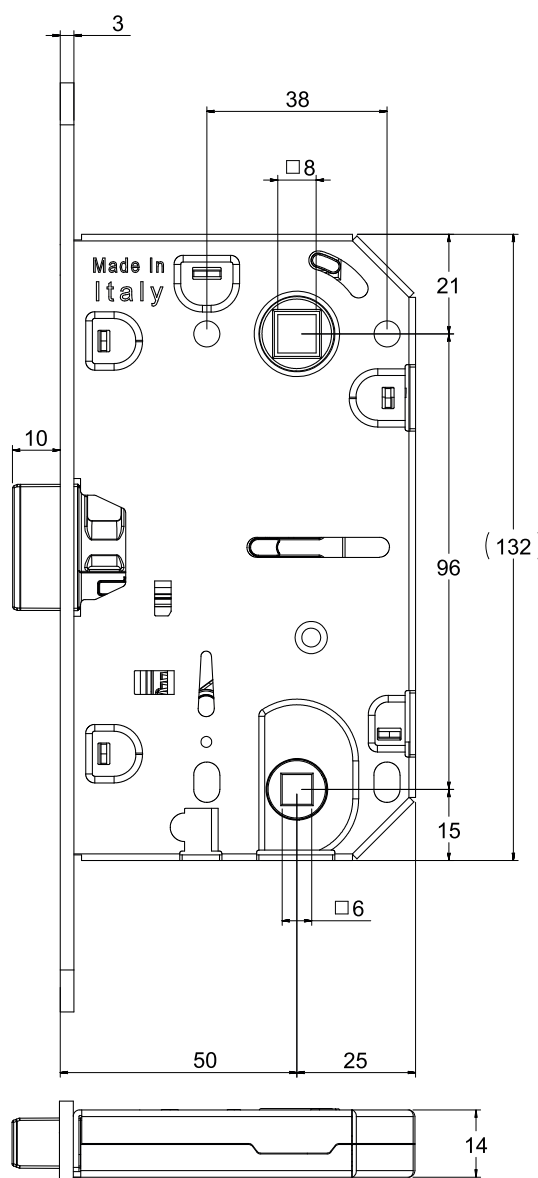

## A6 magnetne brave- Toalet

Brava sadrži neodimijumski magnet

Testirano! 500.000 ciklusa otvaranja

Mat crna

Mat siva