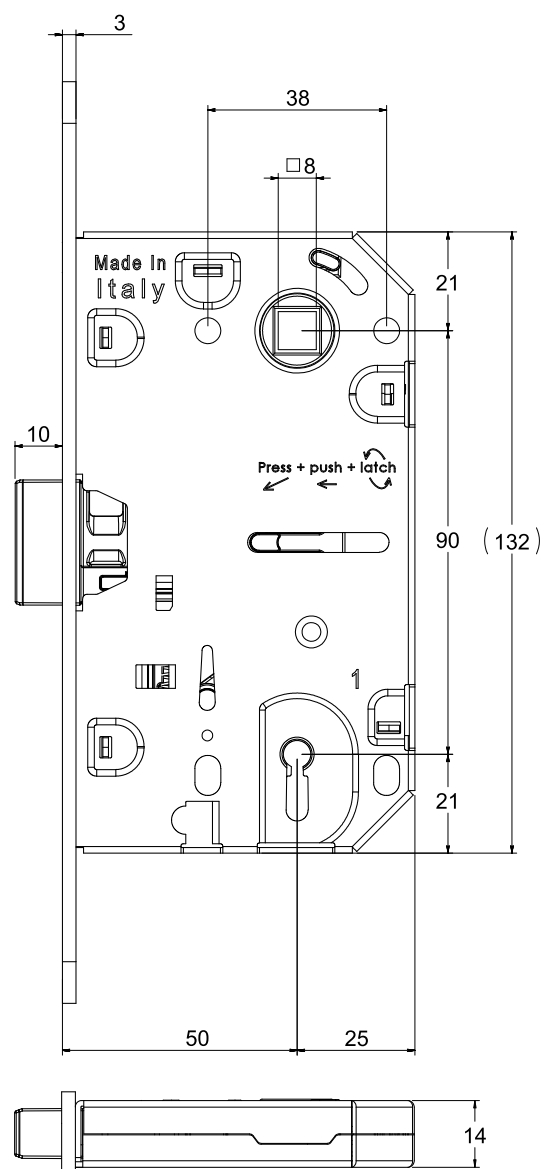

## A5 magnetne brave- Ključ

Brava sadrži neodimijumski magnet

Testirano! 500.000 ciklusa otvaranja

Mat crna

Mat siva