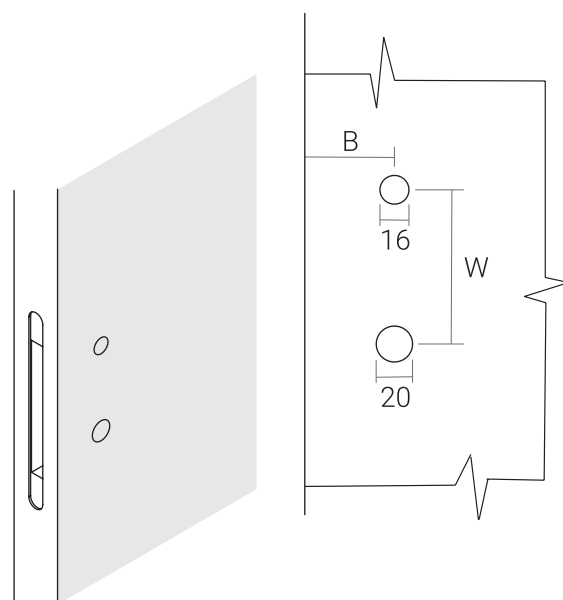

Bušenje za Nottolino Pure/Wind