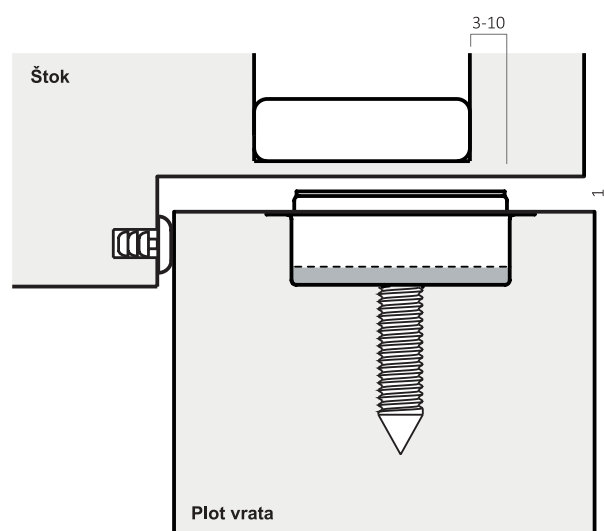

Skrivena montaža