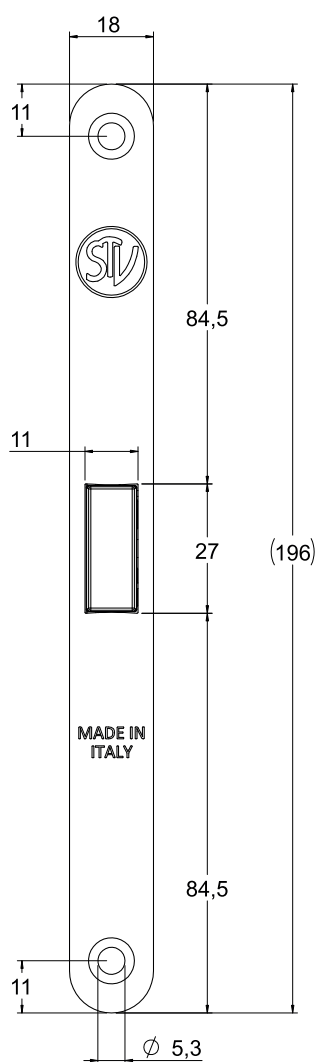

## A6 magnetne brave- Toalet

Brava sadrži neodimijumski magnet

Testirano! 500.000 ciklusa otvaranja

Mat crna

Mat siva