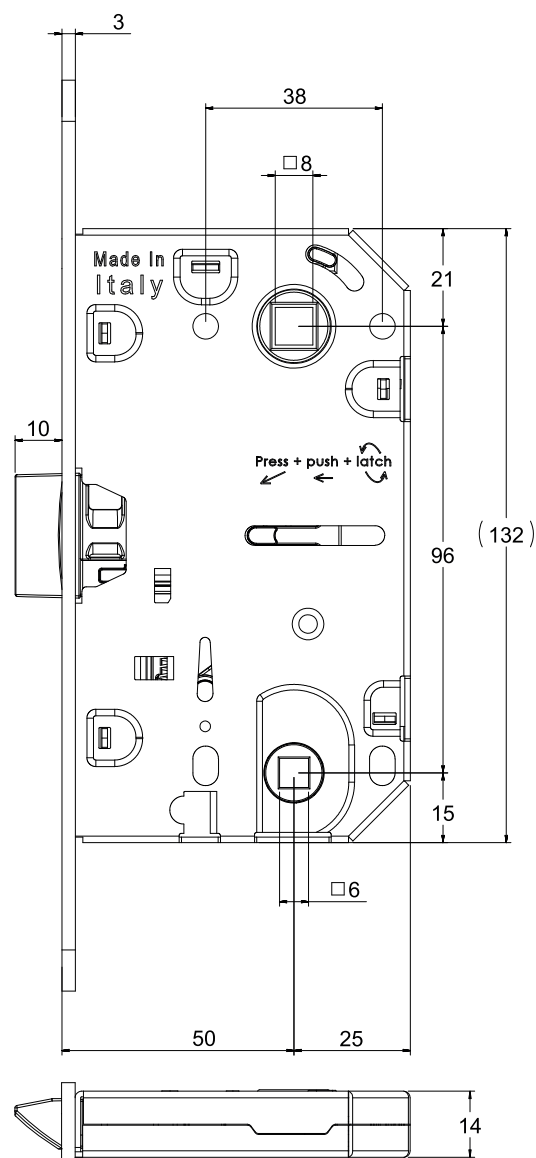

# Brave i dodaci

MADE IN ITALY

Testirano! 500.000 ciklusa otvaranja

Medium brave - Toalet

š. 8877

Mat siva

Svi modeli iz Medium serije brava imaju modularni jezičak koji jednostavnim podešavanjem može da menja orijentaciju u zavisnosti da li su vrata leva ili desna.