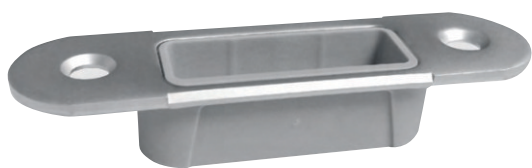

# Brave i dodaci

MADE IN ITALY

Prihvatnici za brave

Testirano! 500.000 ciklusa otvaranja

W7 ukopavajući magnetni prihvatnik

- 8872  
Mat crna
- 8871  
Siva mat

W8 ukopavajući magnetni prihvatnik

- 8874  
Mat crna
- 8873  
Siva mat