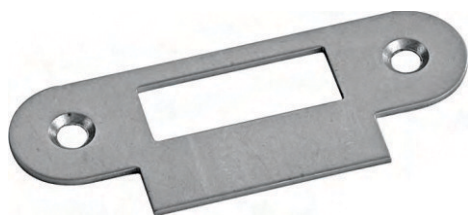

Brave i dodaci

MADE IN ITALY

Prihvatnici za brave

Z2 nadgradni prihvatnik

š.8879

Siva mat