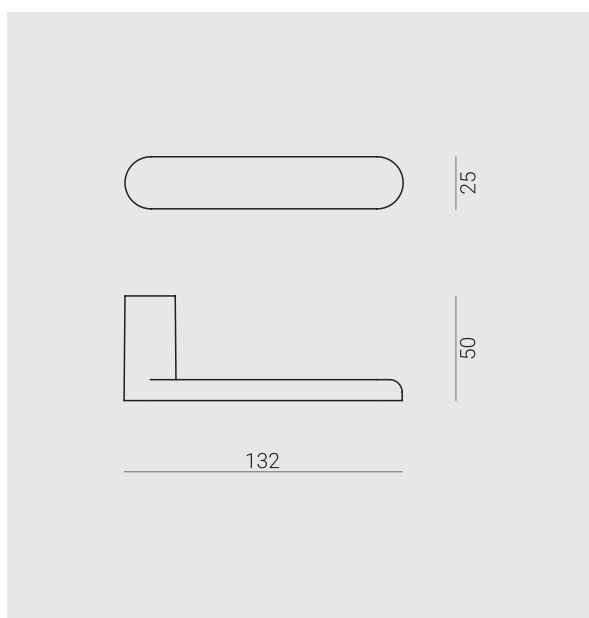

Završna obrada

Šifra artikla

Cromo Satin to
Hrom saten

8831

Cromo Lucido
Sjaj srebro

8832

Nero Etna
Crna mat

8830

Bronzo Yester
Bronza

8829

Oro 24 Kt
Zlato 24 Kt

8855