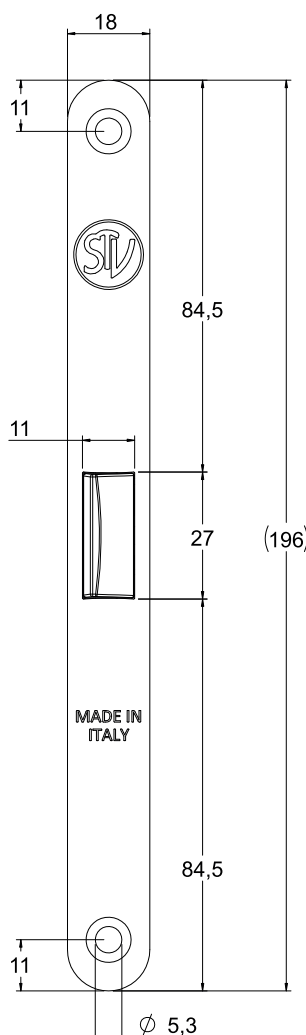

# Brave i dodaci

MADE IN ITALY

Testirano! 500.000 ciklusa otvaranja

Medium brave - Toalet

š. 8877

Mat siva

Svi modeli iz Medium serije brava imaju modularni jezičak koji jednostavnim podešavanjem može da menja orijentaciju u zavisnosti da li su vrata leva ili desna.