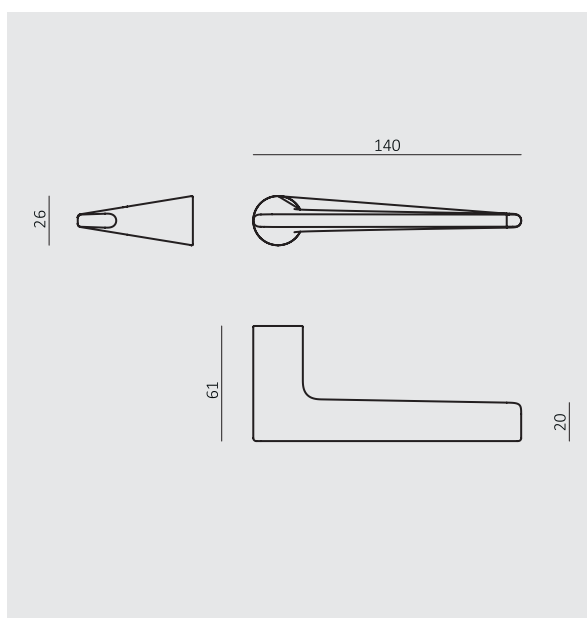

Završna obrada

Šifra artikla

Cromo Satin to
Hrom saten

8825

Cromo Lucido
Sjaj srebro

8826

Nero Etna
Crna mat

8824

Bronzo Yester
Bronza

8823