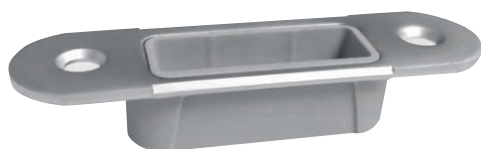

W898 ukopavajući prihvatnik

š.8880

Siva mat