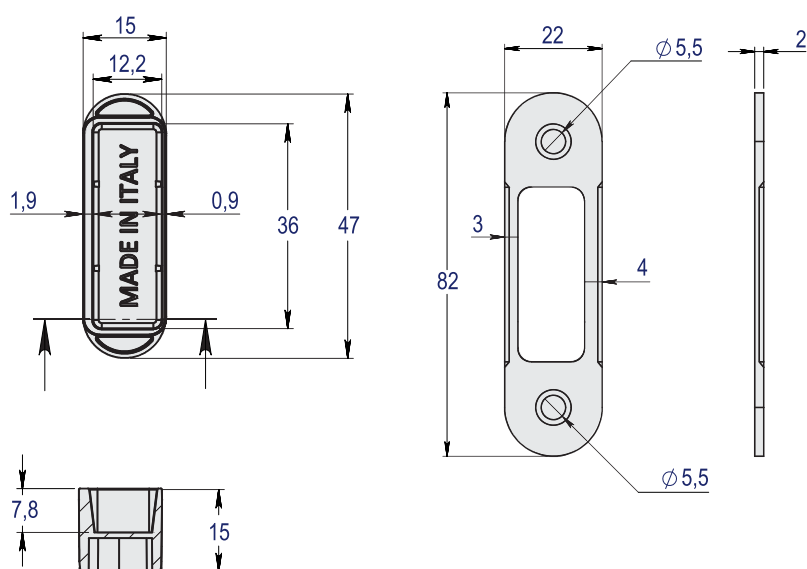

# Brave i dodaci

MADE IN ITALY

Prihvatnici za brave

Testirano! 500.000 ciklusa otvaranja

W7 ukopavajući magnetni prihvatnik

- 8872  
Mat crna
- 8871  
Siva mat

W8 ukopavajući magnetni prihvatnik

- 8874  
Mat crna
- 8873  
Siva mat