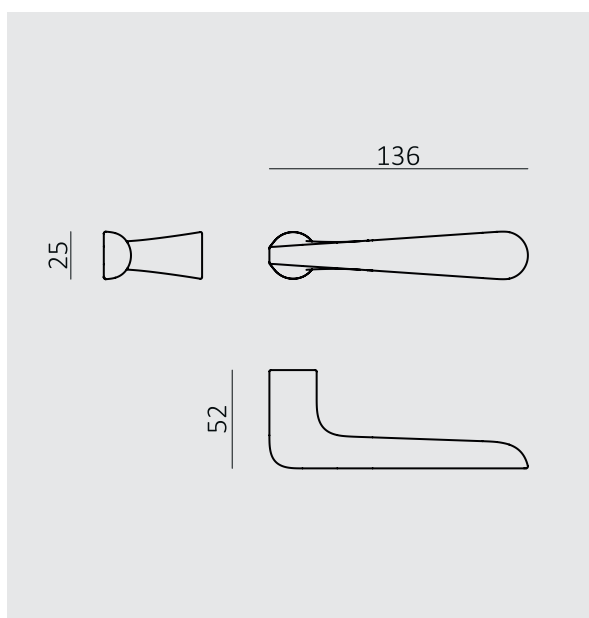

# Pepe

design Alessandro Stabile

materijal: ZnAl (Zamak)

Završna obrada

Šifra artikla

Cromo Satin to  
Hrom saten

8828

Nero Etna  
Crna mat