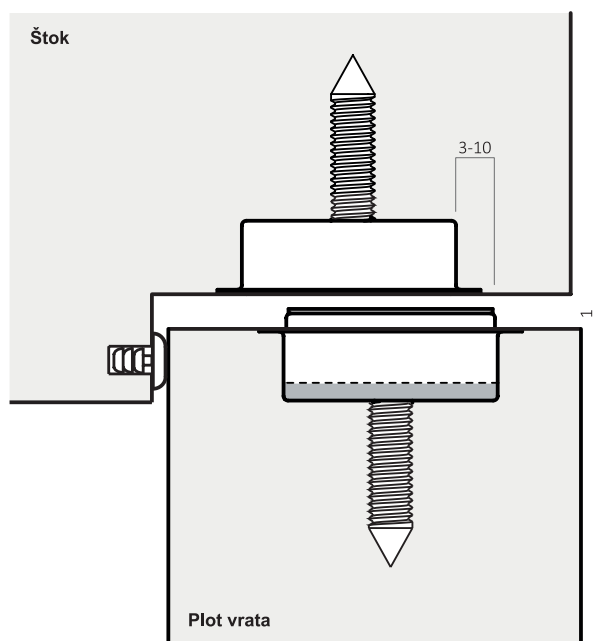

Standardna montaža