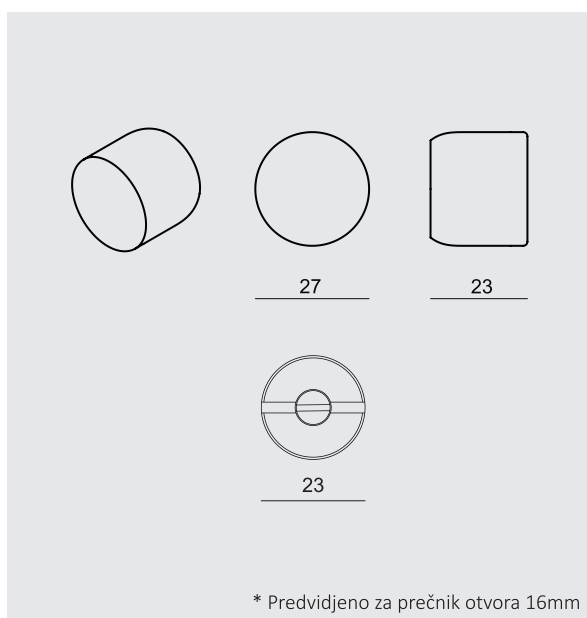

Završna obrada	Šifra artikla
Cromo Satin to Hrom saten	8849
Nero Etna Crna mat	8848