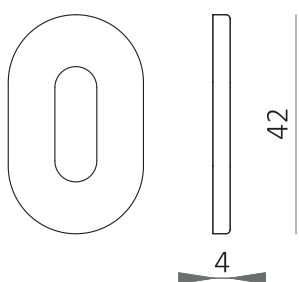

Rozetne za cilindar i ključ

Rozetne za ključ

Cromo Satin to Hrom saten	Cromo Lucido Sjaj srebro	Bronzo Yester Bronza	Nero Etna Crna mat	Oro 24 Kt Zlato 24 Kt
8846	8847	8844	8845	8862

Rozetne za cilindar