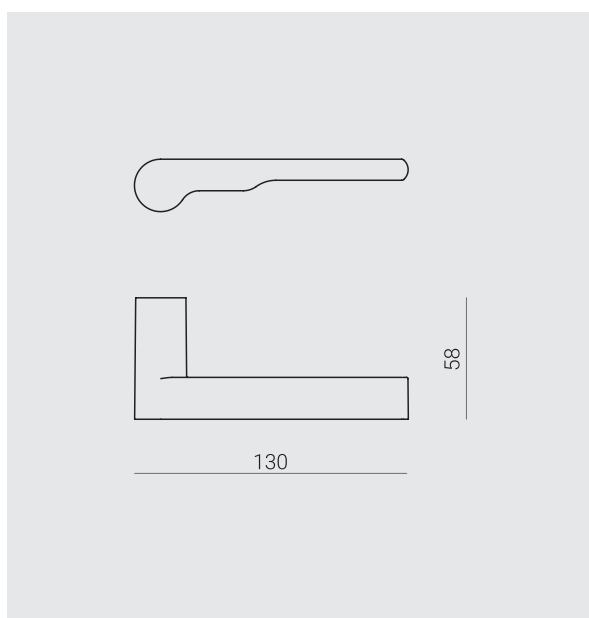

Završna obrada	Šifra artikla
Cromo Satin to Hrom saten	8838
Bianco Monviso Bela mat	8837