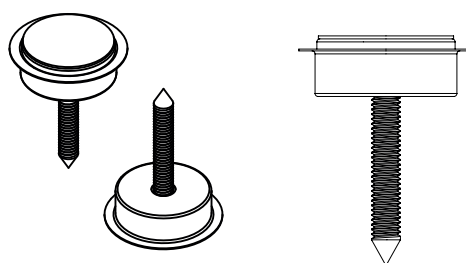

Stoppino Close

Magnetni sistem za zatvaranje vrata