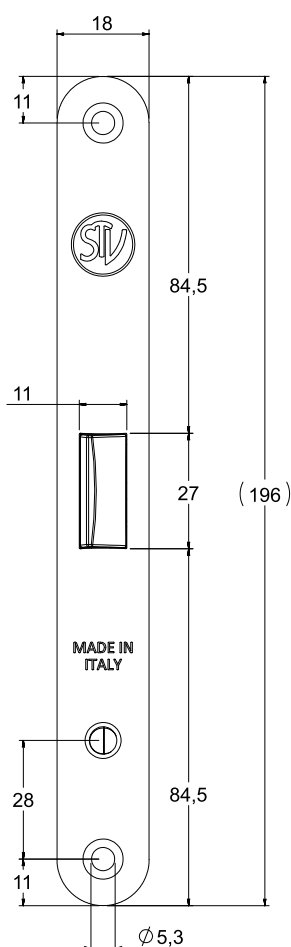

# Brave i dodaci

MADE IN ITALY

Medium brave - Cilindar

Testirano! 500.000 ciklusa otvaranja

š. 8867

Mat siva

Svi modeli iz Medium serije brava imaju modularni jezičak koji jednostavnim podešavanjem može da menja orijentaciju u zavisnosti da li su vrata leva ili desna.