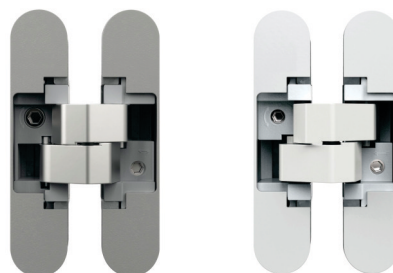

VŠ Fusion skriveni štokovi za falcovana vrata

60kg

Drvo 44-45 mm

VŠ štok FUSION profil AL SM

		šifra
m	srebro	9107

VŠ štok FUSION uglovi za štok 4/1

		šifra
set	metal	9108

VŠ štok FUSION mrežica za glet

		šifra
m	bela	9112

VŠ štok FUSION guma za mrežicu

		šifra
m	srebro	9111

VŠ štok FUSION žabica i vijak za montažu

		šifra
kom	metal	9113

		šifra
kom	metal	9114

VŠ štok FUSION diht gume za štok

		šifra
m	crna	9109

		šifra
m	bela	9110

VŠ šarke za vrata 3D - 1430 CEAM

		šifra
kom	crna	9281

		šifra
kom	siva	9383

TIP 1

VŠ šarke za vrata 3D - AN 140 i AN 150

AN 150 3D

AN 140 3D

		šifra
kom	siva	9474

		šifra
kom	bela	9475

TIP 2

KV prihvatnici za mag. bravu ALUTOP XT

		šifra
kom	crna	9396
kom	bela	9397
kom	siva	9395

Smerovi i orijentacija vrata

Dimenzije štoka

Ukopavanje otvora za šarke u vratima