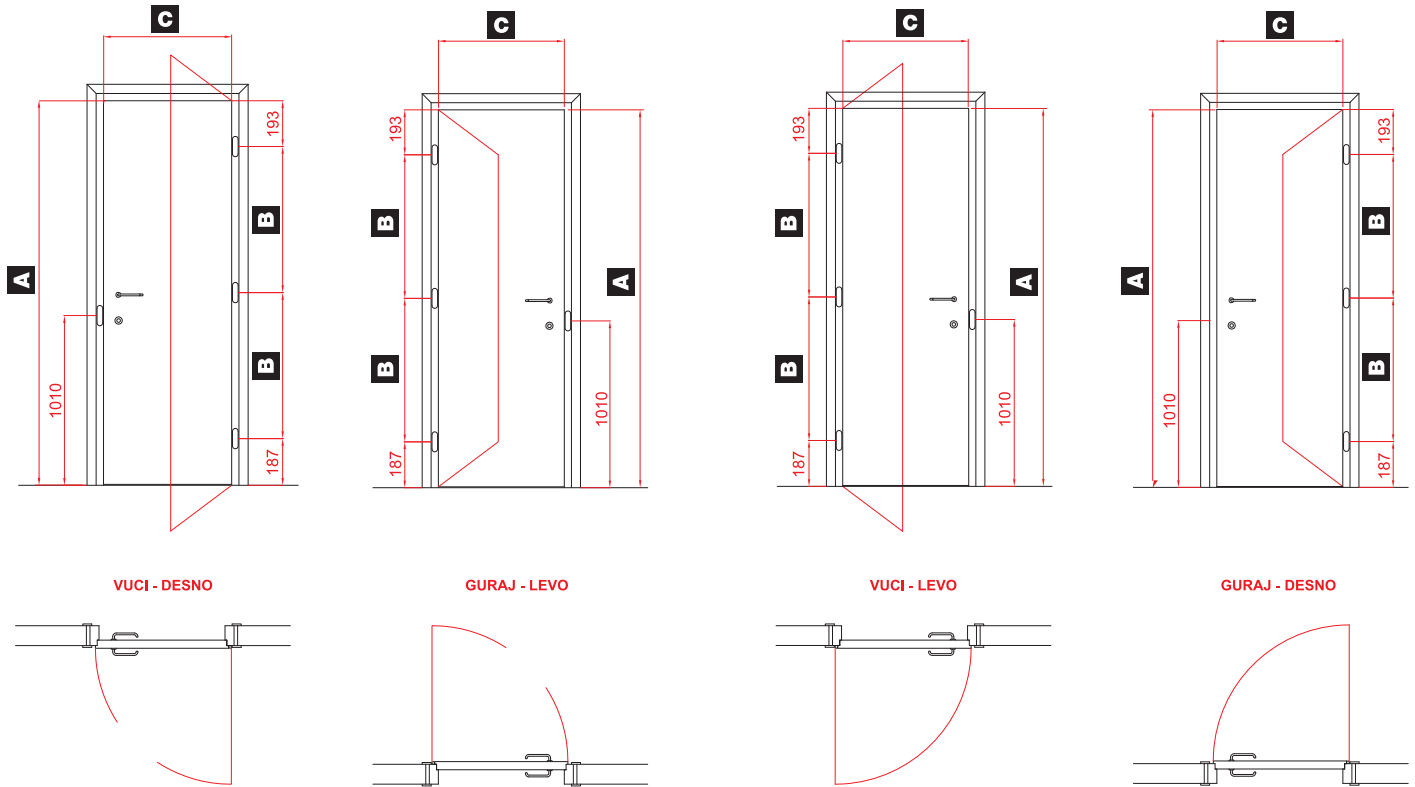

		šifra
kom	siva	9474

		šifra
kom	bela	9475

TIP 2

KV prihvatnici za mag. bravu ALUTOP XT

		šifra
kom	crna	9396
kom	bela	9397
kom	siva	9395

Smerovi i orijentacija vrata

Dimenzije štoka

Ukopavanje otvora za šarke u vratima

Ukopavanje otvora za šarke u štoku

Dimenzije otvora za šarke - TIP 1

Dimenzije otvora za šarke - **TIP 2**

AN 150 3D

AN 140 3D

Ukopavanje otvora za prihvatnik brave u štoku