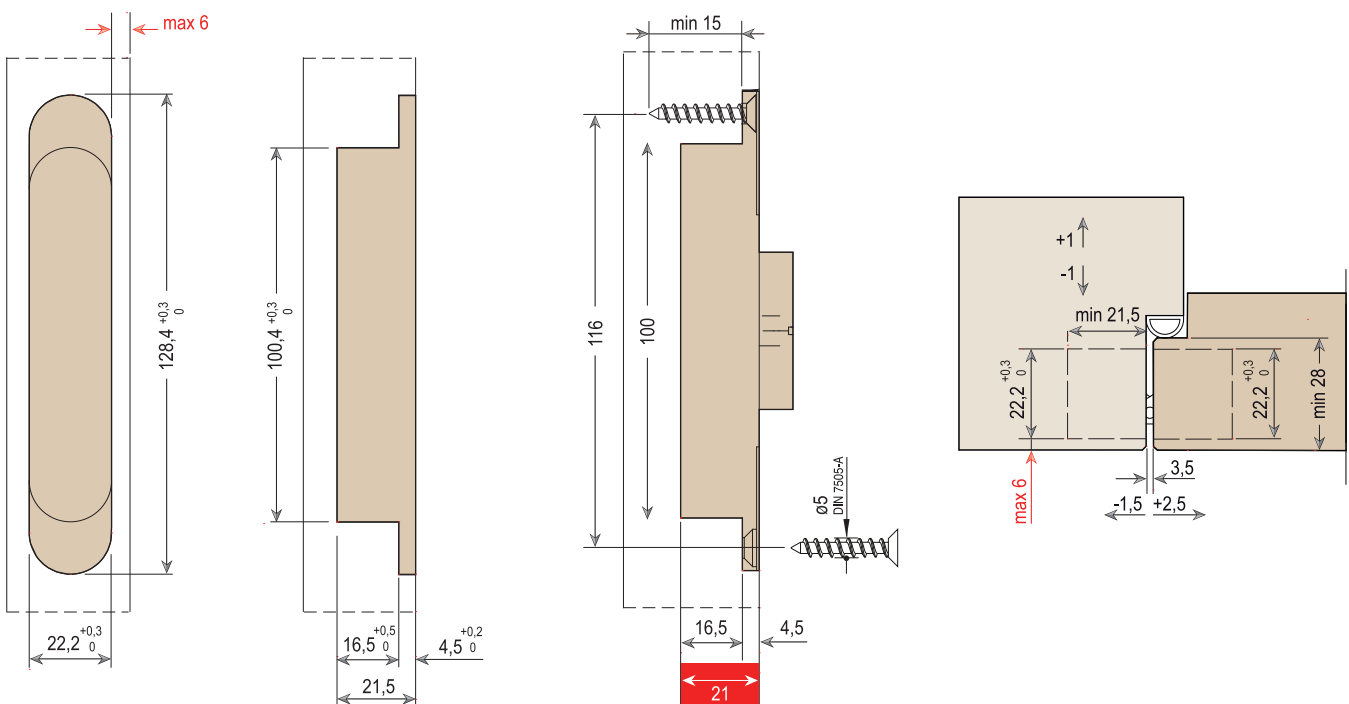

		šifra
kom	siva	9474

		šifra
kom	bela	9475

TIP 2

KV prihvatnici za mag. bravu ALUTOP XT

		šifra
kom	crna	9396
kom	bela	9397
kom	siva	9395

Smerovi i orijentacija vrata

Dimenzije štoka

Ukopavanje otvora za šarke u vratima

Ukopavanje otvora za šarke u štoku

Dimenzije otvora za šarke - TIP 1

Dimenzije otvora za šarke - **TIP 2**

AN 150 3D

AN 140 3D

Ukopavanje otvora za prihvatnik brave u štoku