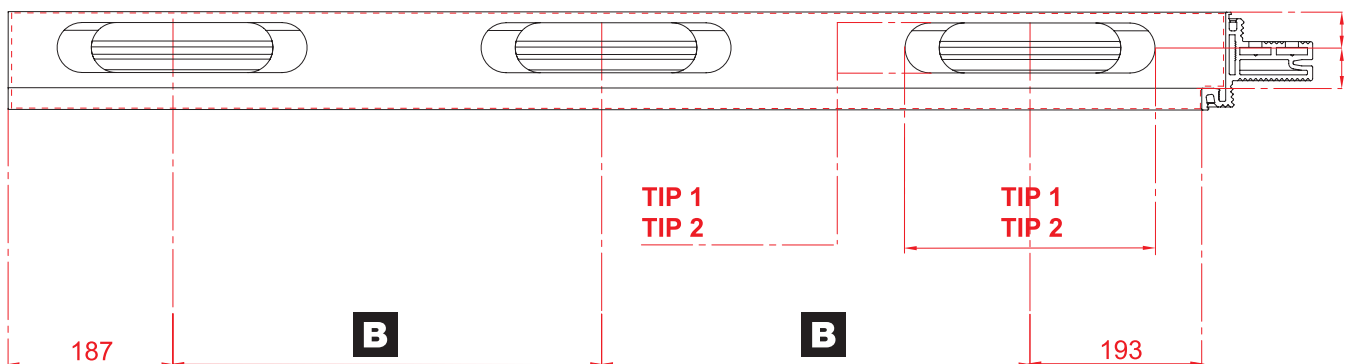

		šifra
kom	siva	9474

		šifra
kom	bela	9475

TIP 2

KV prihvatnici za mag. bravu ALUTOP XT

		šifra
kom	crna	9396
kom	bela	9397
kom	siva	9395

Smerovi i orijentacija vrata

Dimenzije štoka

Ukopavanje otvora za šarke u vratima

Ukopavanje otvora za šarke u štoku

Dimenzije otvora za šarke - TIP 1

Dimenzije otvora za šarke - **TIP 2**

AN 150 3D

AN 140 3D

Ukopavanje otvora za prihvatnik brave u štoku