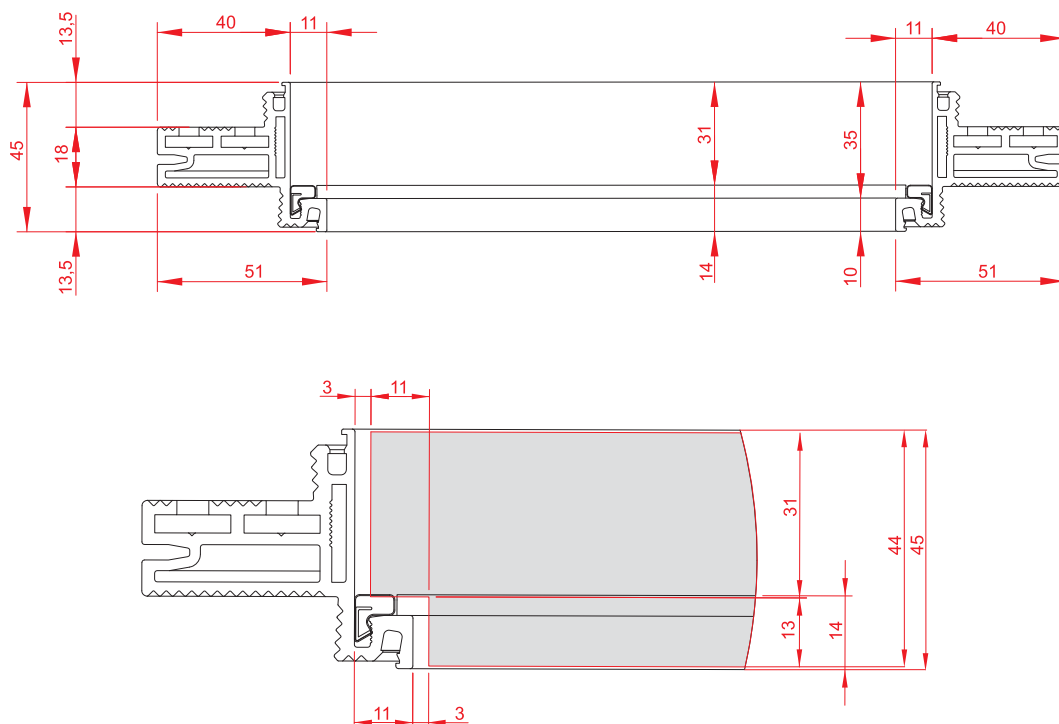

		šifra
kom	siva	9474

		šifra
kom	bela	9475

TIP 2

KV prihvatnici za mag. bravu ALUTOP XT

		šifra
kom	crna	9396
kom	bela	9397
kom	siva	9395

Smerovi i orijentacija vrata

Dimenzije štoka

Ukopavanje otvora za šarke u vratima

Ukopavanje otvora za šarke u štoku

Dimenzije otvora za šarke - TIP 1

Dimenzije otvora za šarke - **TIP 2**

AN 150 3D

AN 140 3D

Ukopavanje otvora za prihvatnik brave u štoku