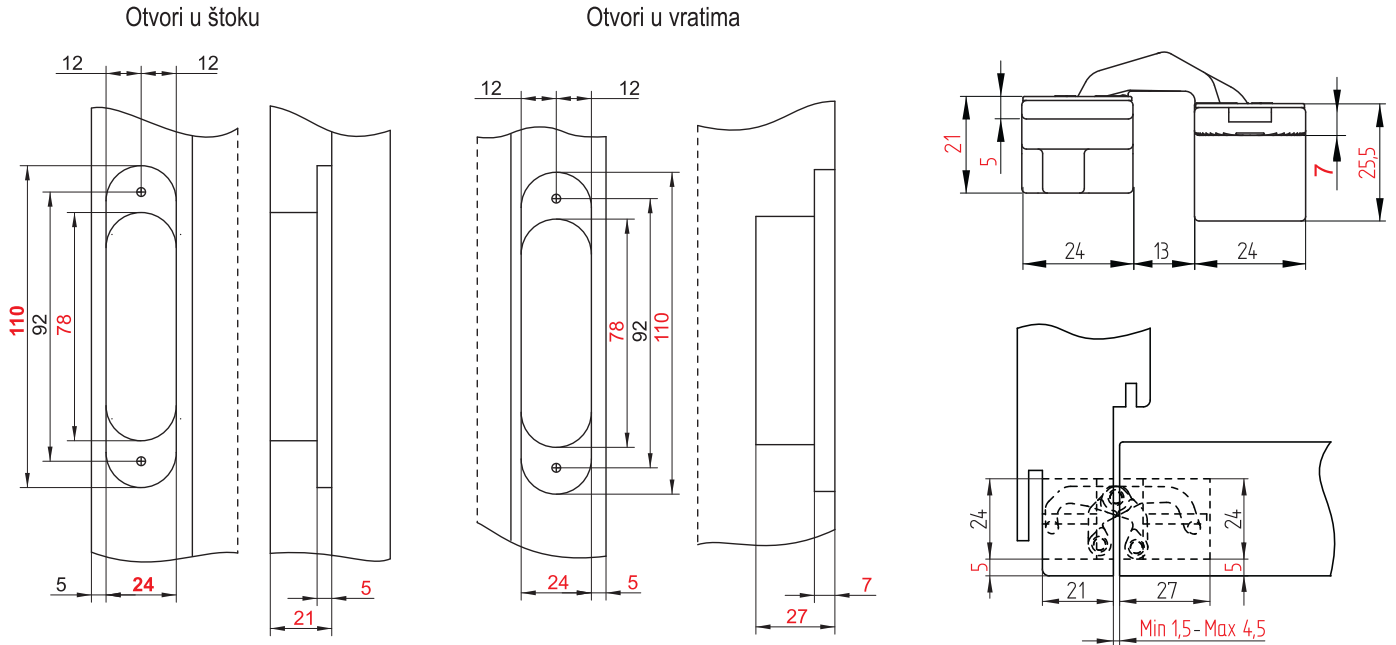

Ukopavanje otvora za šarke u štoku

Dimenzije otvora za šarke - TIP 1

Dimenzije otvora za šarke - **TIP 2**

AN 150 3D

AN 140 3D

Ukopavanje otvora za prihvatnik brave u štoku