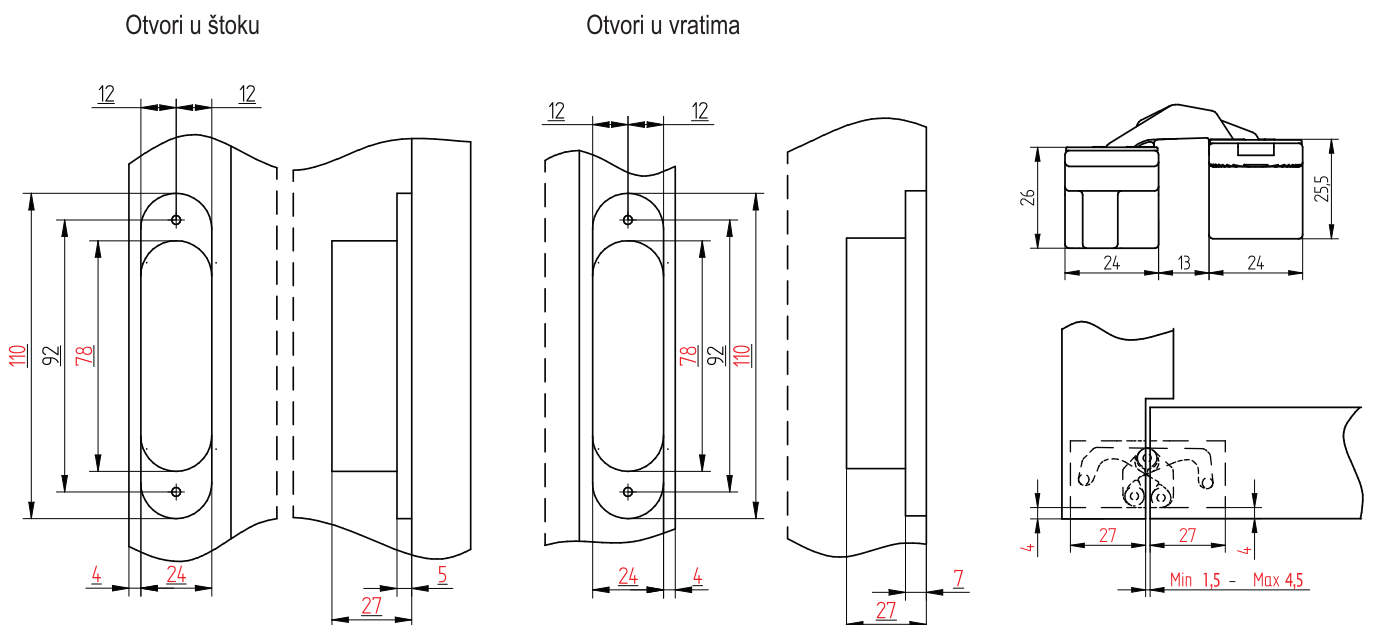

Ukopavanje otvora za šarke u štoku

Dimenzije otvora za šarke - TIP 1

Dimenzije otvora za šarke - **TIP 2**

AN 150 3D

AN 140 3D

Ukopavanje otvora za prihvatnik brave u štoku