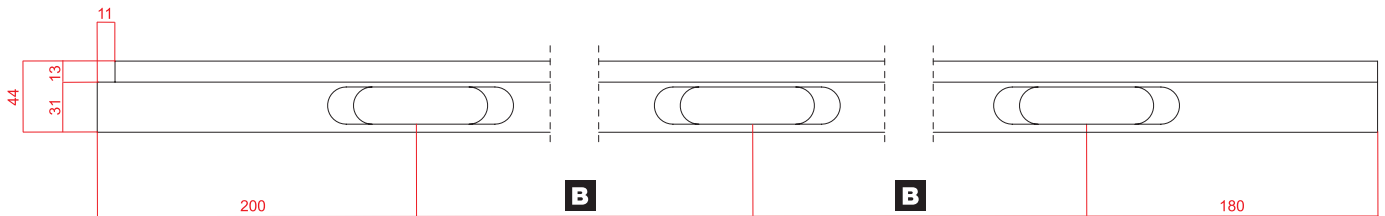

		šifra
kom	siva	9474

		šifra
kom	bela	9475

TIP 2

KV prihvatnici za mag. bravu ALUTOP XT

		šifra
kom	crna	9396
kom	bela	9397
kom	siva	9395

Smerovi i orijentacija vrata

Dimenzije štoka

Ukopavanje otvora za šarke u vratima

Ukopavanje otvora za šarke u štoku

Dimenzije otvora za šarke - TIP 1

Dimenzije otvora za šarke - **TIP 2**

AN 150 3D

AN 140 3D

Ukopavanje otvora za prihvatnik brave u štoku