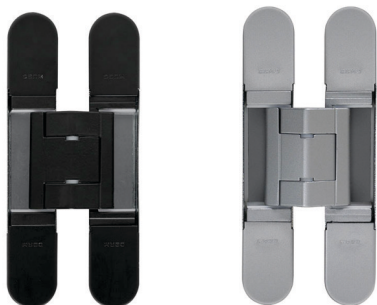

VŠ Fusion skriveni štokovi za falcovana vrata

60kg

Drvo 44-45 mm

VŠ štok FUSION profil AL SM

		šifra
m	srebro	9107

VŠ štok FUSION uglovi za štok 4/1

		šifra
set	metal	9108

VŠ štok FUSION mrežica za glet

		šifra
m	bela	9112

VŠ štok FUSION guma za mrežicu

		šifra
m	srebro	9111

VŠ štok FUSION žabica i vijak za montažu

		šifra
kom	metal	9113

		šifra
kom	metal	9114

VŠ štok FUSION diht gume za štok

		šifra
m	crna	9109

		šifra
m	bela	9110

VŠ šarke za vrata 3D - 1430 CEAM

		šifra
kom	crna	9281

		šifra
kom	siva	9383

TIP 1

VŠ šarke za vrata 3D - AN 140 i AN 150

AN 150 3D

AN 140 3D