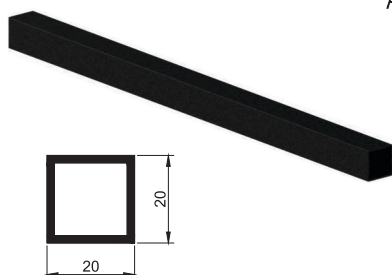

Quadro Basic profili za izradu otvorenih polica

QB profil za police 20x20 AL CRNA

Al

		šifra
m	Crna mat	10054
Prod.dimenzije: 3m		

QB profil za police 20x26 AL CRNA

Al

		šifra
m	Crna mat	10053
Prod.dimenzije: 3m		

QB ugaonik - 2 kraka CRNA

PVC

		šifra
kom	Crna mat	10055

QB ugaonik - 3 kraka CRNA

PVC

		šifra
kom	Crna mat	10056

QB ugaonik - 3 kraka «T» CRNA

PVC