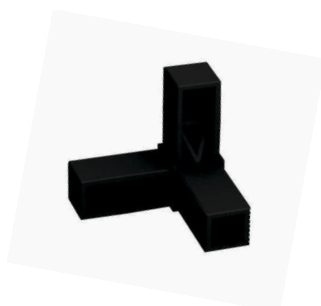

Quadro Basic profili za izradu otvorenih polica

QB profil za police 20x20 AL CRNA

Al

		šifra
m	Crna mat	10054
Prod.dimenzije: 3m		

QB profil za police 20x26 AL CRNA

Al

		šifra
m	Crna mat	10053
Prod.dimenzije: 3m		

QB ugaonik - 2 kraka CRNA

PVC

		šifra
kom	Crna mat	10055

QB ugaonik - 3 kraka CRNA

PVC

		šifra
kom	Crna mat	10056

QB ugaonik - 3 kraka «T» CRNA

PVC

		šifra
kom	Crna mat	10060

QB ugaonik - 4 kraka CRNA

PVC

		šifra
kom	Crna mat	10057

QB ugaonik - 5 kraka CRNA

PVC

		šifra
kom	Crna mat	10058

QB ugaonik - 6 kraka CRNA