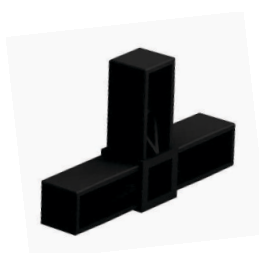

Quadro Basic profili za izradu otvorenih polica

QB profil za police 20x20 AL CRNA

Al

		šifra
m	Crna mat	10054
Prod.dimenzije: 3m		

QB profil za police 20x26 AL CRNA

Al

		šifra
m	Crna mat	10053
Prod.dimenzije: 3m		

QB ugaonik - 2 kraka CRNA

PVC

		šifra
kom	Crna mat	10055

QB ugaonik - 3 kraka CRNA

PVC

		šifra
kom	Crna mat	10056

QB ugaonik - 3 kraka «T» CRNA

PVC

		šifra
kom	Crna mat	10060

QB ugaonik - 4 kraka CRNA

PVC

		šifra
kom	Crna mat	10057

QB ugaonik - 5 kraka CRNA

PVC

		šifra
kom	Crna mat	10058

QB ugaonik - 6 kraka CRNA