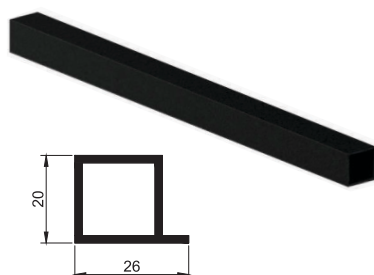

Quadro Basic profili za izradu otvorenih polica

QB profil za police 20x20 AL CRNA

Al

		šifra
m	Crna mat	10054
Prod.dimenzije: 3m		

QB profil za police 20x26 AL CRNA

Al

		šifra
m	Crna mat	10053
Prod.dimenzije: 3m		

QB ugaonik - 2 kraka CRNA

PVC

		šifra
kom	Crna mat	10055

QB ugaonik - 3 kraka CRNA

PVC

		šifra
kom	Crna mat	10056

QB ugaonik - 3 kraka «T» CRNA

PVC

		šifra
kom	Crna mat	10060

QB ugaonik - 4 kraka CRNA

PVC

		šifra
kom	Crna mat	10057

QB ugaonik - 5 kraka CRNA

PVC

		šifra
kom	Crna mat	10058

QB ugaonik - 6 kraka CRNA