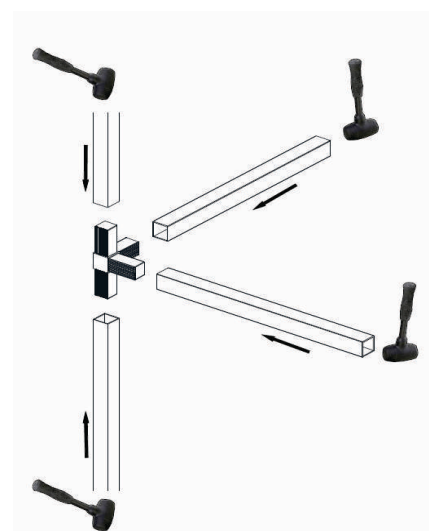

Quadro Basic profili za izradu otvorenih polica

QB profil za police 20x20 AL CRNA

Al

		šifra
m	Crna mat	10054
Prod.dimenzije: 3m		

QB profil za police 20x26 AL CRNA

Al

		šifra
m	Crna mat	10053
Prod.dimenzije: 3m		

QB ugaonik - 2 kraka CRNA

PVC

		šifra
kom	Crna mat	10055

QB ugaonik - 3 kraka CRNA

PVC

		šifra
kom	Crna mat	10056

QB ugaonik - 3 kraka «T» CRNA

PVC

		šifra
kom	Crna mat	10060

QB ugaonik - 4 kraka CRNA

PVC

		šifra
kom	Crna mat	10057

QB ugaonik - 5 kraka CRNA

PVC

		šifra
kom	Crna mat	10058

QB ugaonik - 6 kraka CRNA

PVC

		šifra
kom	Crna mat	10059

* Ugaonici se nakucavaju u profile, što omogućava lakše skapanje polica

Quadro Basic profili za izradu otvorenih polica

Quadro Basic profili za izradu otvorenih polica