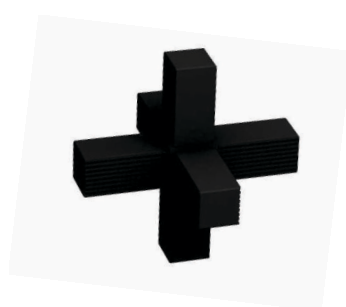

Quadro Basic profili za izradu otvorenih polica

QB profil za police 20x20 AL CRNA

Al

		šifra
m	Crna mat	10054
Prod.dimenzije: 3m		

QB profil za police 20x26 AL CRNA

Al

		šifra
m	Crna mat	10053
Prod.dimenzije: 3m		

QB ugaonik - 2 kraka CRNA

PVC

		šifra
kom	Crna mat	10055

QB ugaonik - 3 kraka CRNA

PVC

		šifra
kom	Crna mat	10056

QB ugaonik - 3 kraka «T» CRNA

PVC

		šifra
kom	Crna mat	10060

QB ugaonik - 4 kraka CRNA

PVC

		šifra
kom	Crna mat	10057

QB ugaonik - 5 kraka CRNA

PVC

		šifra
kom	Crna mat	10058

QB ugaonik - 6 kraka CRNA

PVC

		šifra
kom	Crna mat	10059

* Ugaonici se nakucavaju u profile, što omogućava lakše skapanje polica

Quadro Basic profili za izradu otvorenih polica

Quadro Basic profili za izradu otvorenih polica