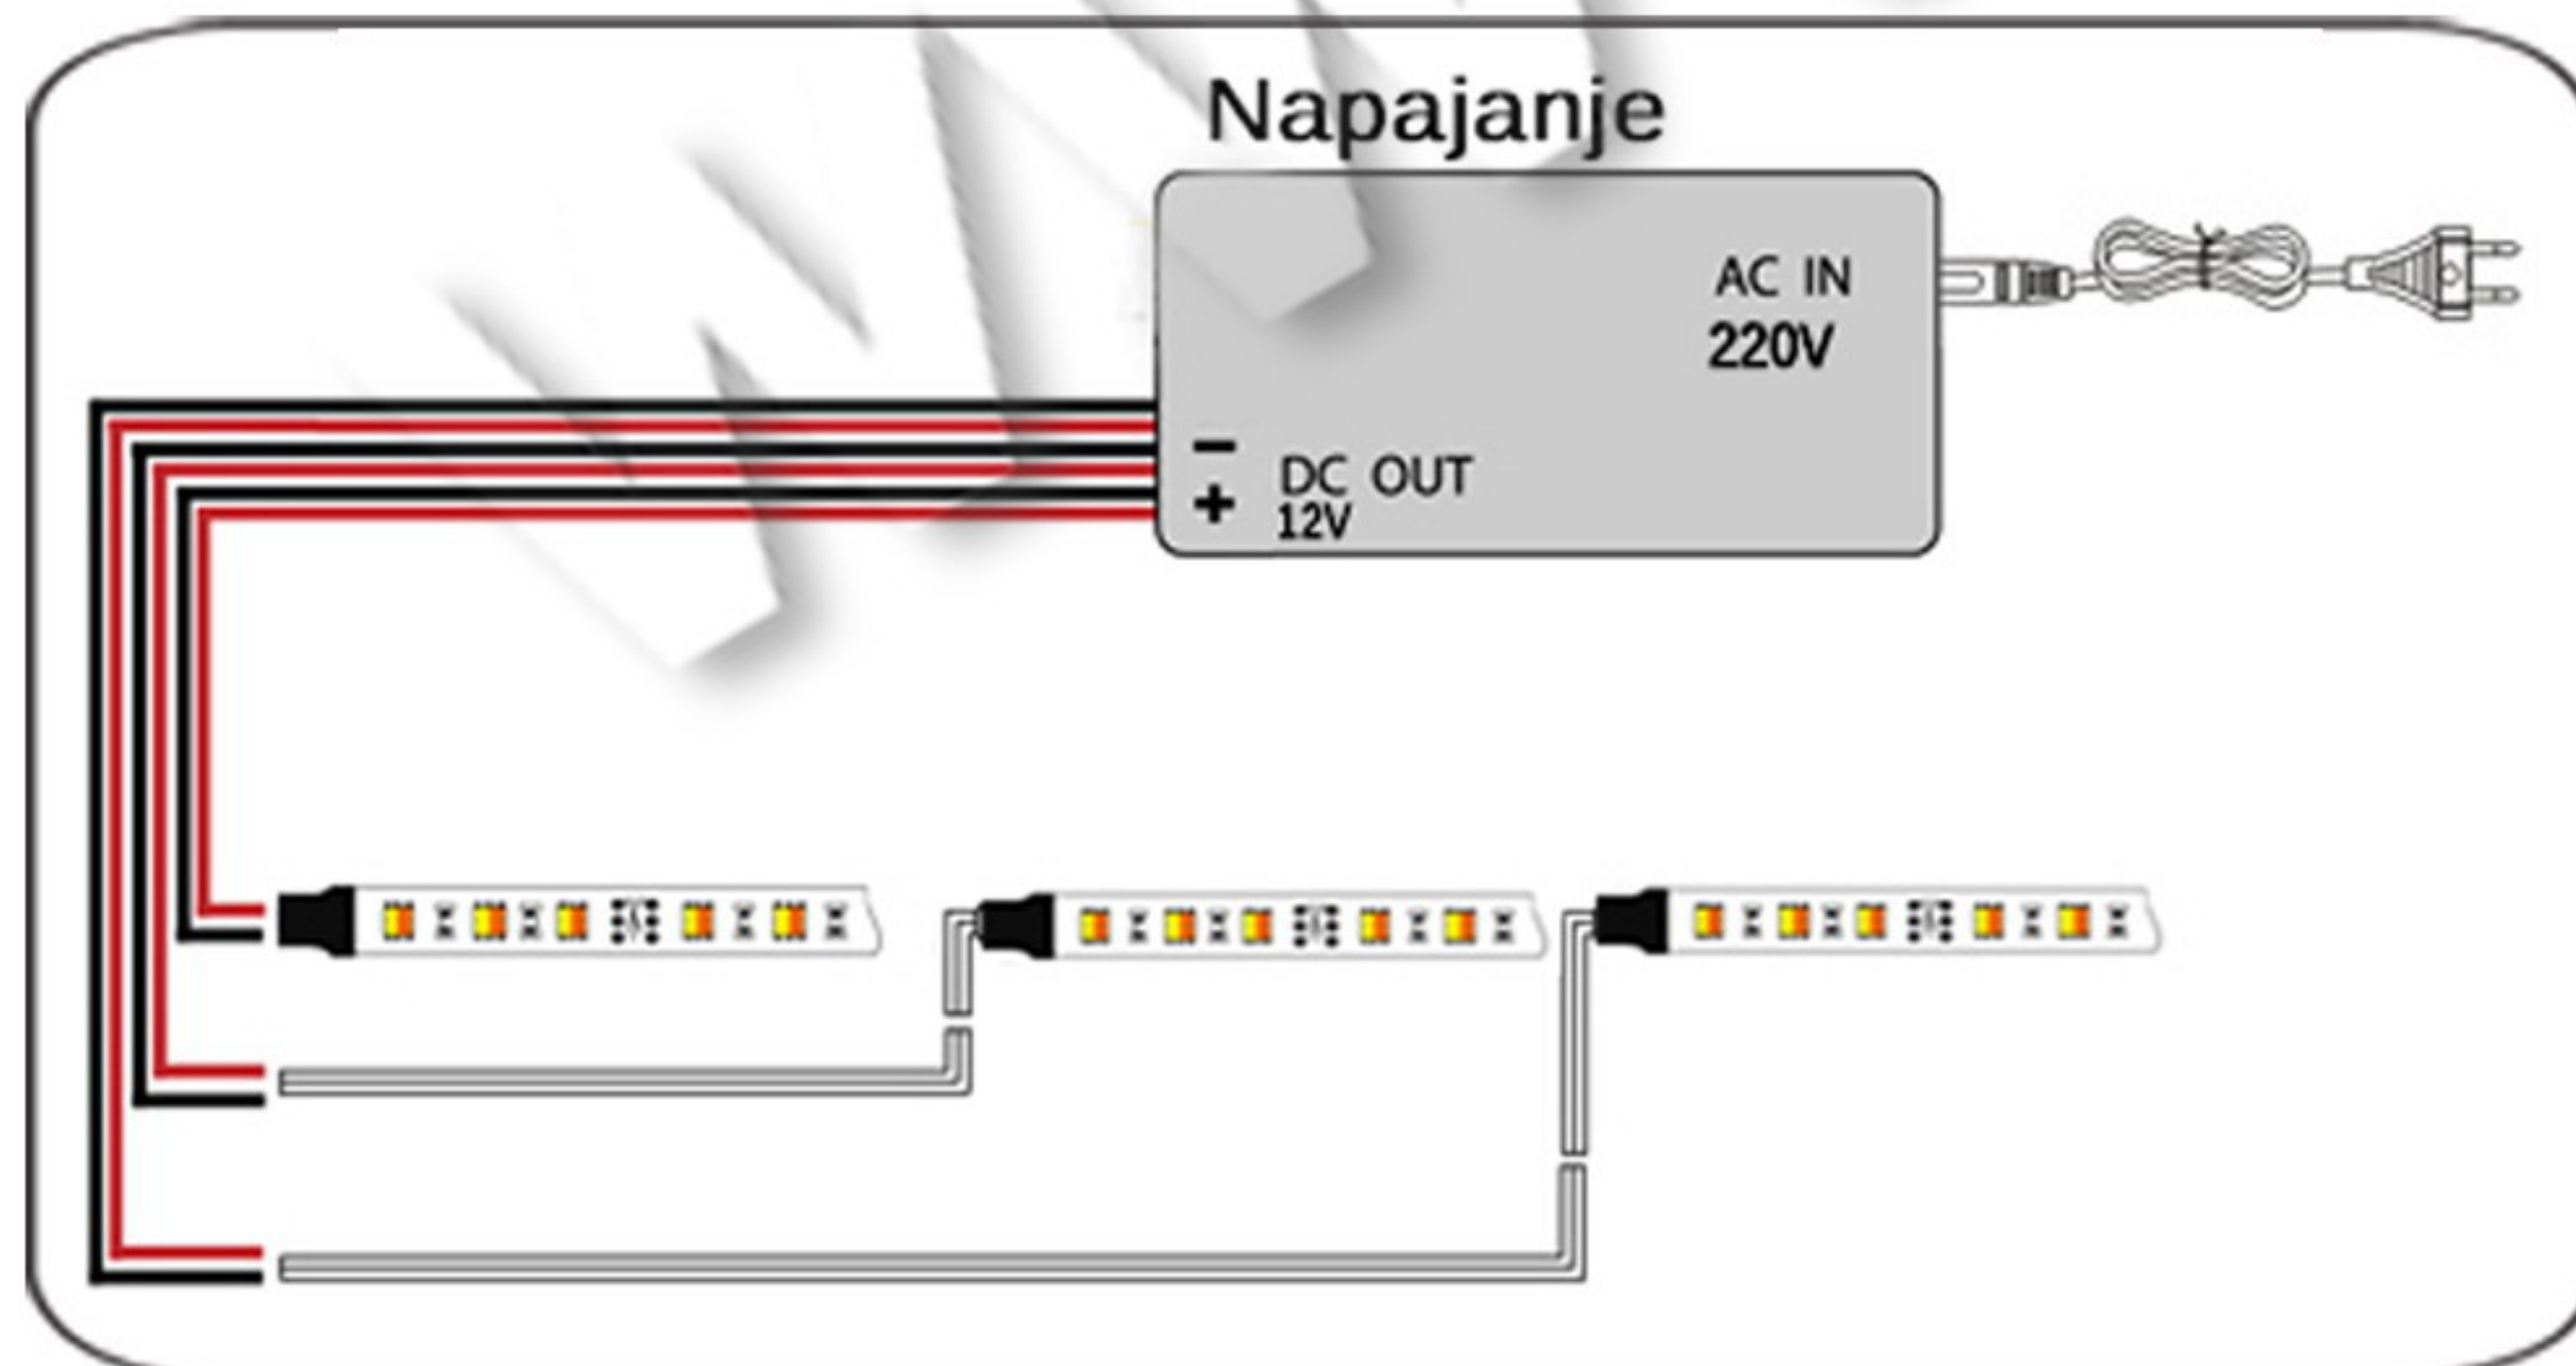

## TEHNIČKI PODACI

Model: ..... SL01-3528\_60D-8MM-12V  
Tip diode: ..... SMD3528  
Napon: ..... 12V  
Snaga: ..... 6W/m  
Broj dioda: ..... 60/m  
Ugao rasipanja: ..... 120°  
Stepen Zaštite: ..... IP20  
Opcija dimovanja: ..... DA (samo uz odgovarajući Led dimer )

## UPUTSTVO ZA MONTAŽU

Ne pokušavajte da montirate proizvod dok je uključen u struju! Odaberite odgovarajuću lokaciju za montažu / instaliranje (proizvod je namenjen za unutrašnju upotrebu isključivo). Uverite se da je površina za montažu odgovarajuća da podrži proizvod.

Odlepititi zadnji deo 3M trake.

Zalepiti traku direktno na podlogu.

Montažu izvršiti prema šemi.

## NAPOMENE PRI MONTAŽI

Po potrebi traku skraćivati samo na obeleženim mestima.

Ne preporučuje se da se trake povezuju međusobno. Prilikom montaže obratiti pažnju na polove. Nije preporučljivo lepiti traku na staklo, karton niti drvo, jer se time skraćuje njen vek trajanja. Preporučuje se upotreba traka sa odgovarajućim aluminijumskim profilima, jer je u tom slučaju hladjenje bolje, a samim tim produžava se i vek trajanja.