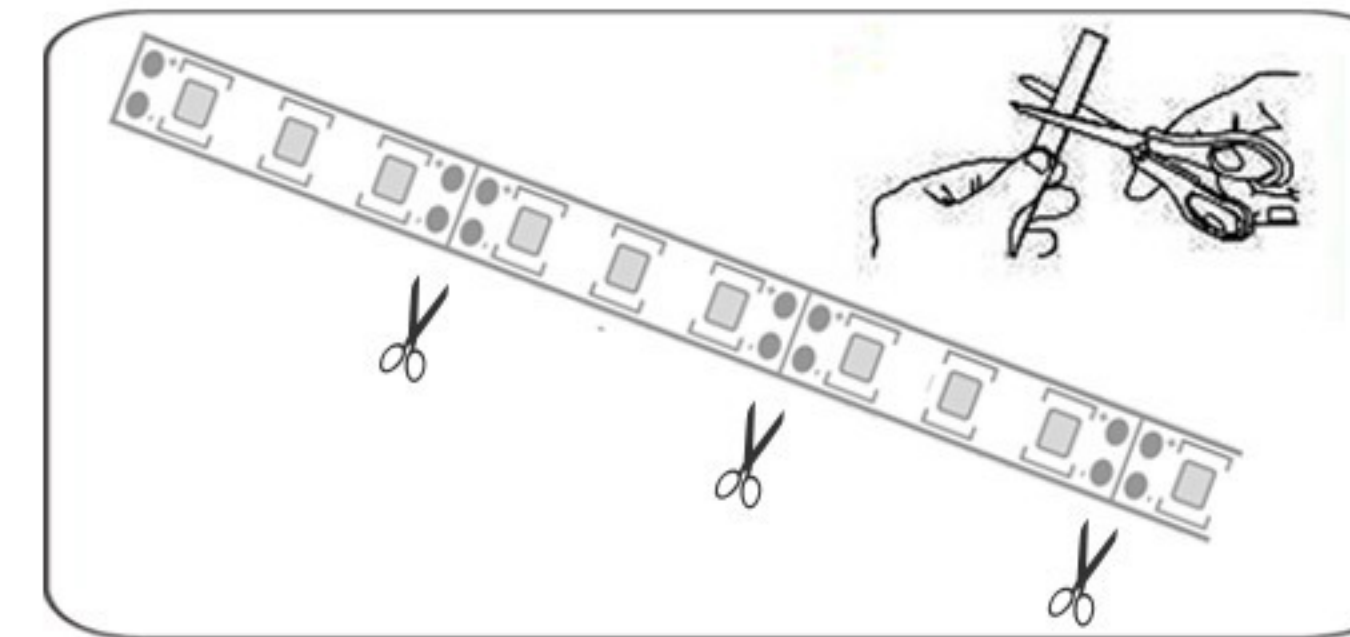

## UPUTSTVO ZA MONTAŽU

Ne pokušavajte da montirate proizvod dok je uključen u struju! Odaberite odgovarajuću lokaciju za montažu / instaliranje (proizvod je namenjen za unutrašnju upotrebu isključivo). Uverite se da je površina za montažu odgovarajuća da podrži proizvod.

Odlepititi zadnji deo 3M trake.

Zalepiti traku direktno na podlogu.

Montažu izvršiti prema šemi.

## NAPOMENE PRI MONTAŽI

Po potrebi traku skraćivati samo na obeleženim mestima.

Ne preporučuje se da se trake povezuju međusobno. Prilikom montaže obratiti pažnju na polove. Nije preporučljivo lepiti traku na staklo, karton niti drvo, jer se time skraćuje njen vek trajanja. Preporučuje se upotreba traka sa odgovarajućim aluminijumskim profilima, jer je u tom slučaju hladjenje bolje, a samim tim produžava se i vek trajanja.