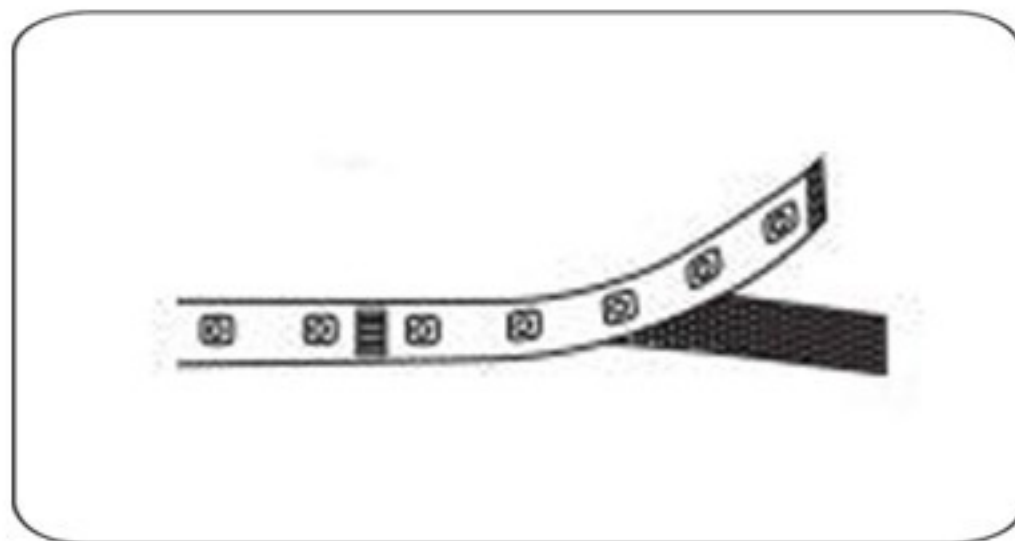

## TEHNIČKI PODACI

Model: ..... SL01-3528\_60D-8MM-12V  
Tip diode: ..... SMD3528  
Napon: ..... 12V  
Snaga: ..... 6W/m  
Broj dioda: ..... 60/m  
Ugao rasipanja: ..... 120°  
Stepen Zaštite: ..... IP20  
Opcija dimovanja: ..... DA (samo uz odgovarajući Led dimer )

Odlepititi zadnji deo 3M trake.

Zalepiti traku direktno na podlogu.

Montažu izvršiti prema šemi.