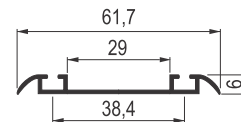

S4 EP-16 sistem za drvena plakarska vrata

60kg	Drvo 10mm 20mm		±5mm		
------	----------------	--	------	--	--

S4 EP-16 set za jedna vrata

		šifra
set	crna	1610

EP10-74 donja/gornja šina AL

		šifra
m	SM	390
m	BM	510
m	SB	3853

Prodajne dimenzije EP10-74 gornje/donje šine (m):  
1; 1,5; 2; 2,5; 3; 3,5; 4; 4,5; 6.

Tehnički crteži i prikaz montaže mehanizma