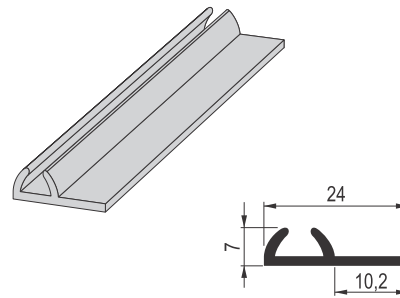

SM 37 sistem za izradu drvenih plakarskih vrata

SM 37 met.mehanizam

		šifra
set	metal	438

SM 45 šina 1k L-91 AL SM

		šifra
m	SM	437

Prodajne dimenzije šina (m): 1; 1,5; 2; 2,5; 3; 3,5; 4; 4,5 i 6

Tehnički crteži i prikaz montaže mehanizma

Prikaz šeme postavke mehanizma SM 37 na plakarska vrata