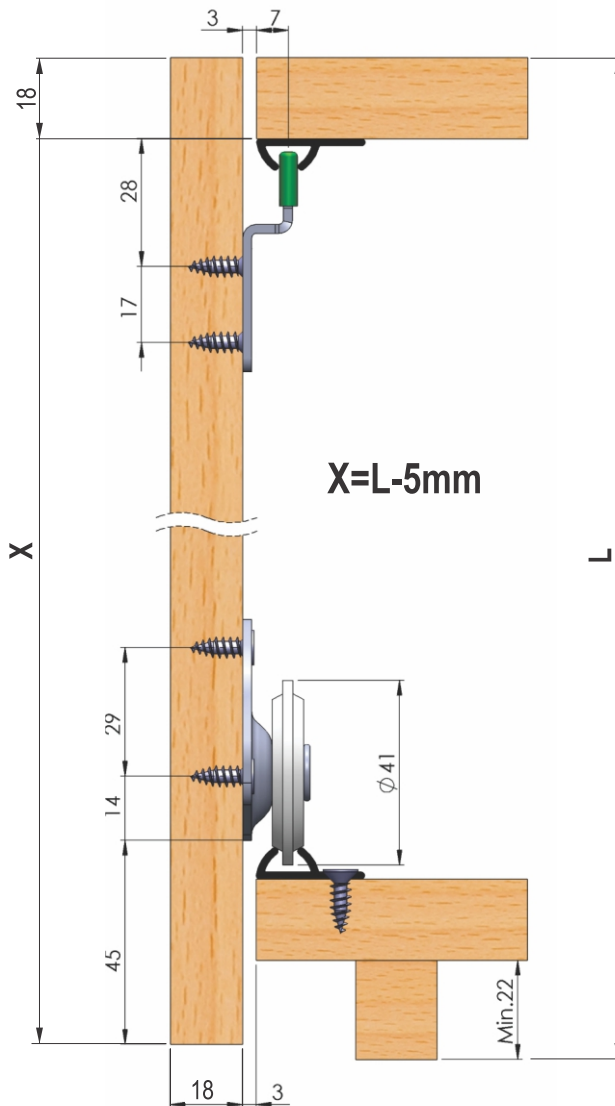

SM 37 sistem za izradu drvenih plakarskih vrata

SM 37 met.mehanizam

		šifra
set	metal	438

SM 45 šina 1k L-91 AL SM

		šifra
m	SM	437

Prodajne dimenzije šina (m): 1; 1,5; 2; 2,5; 3; 3,5; 4; 4,5 i 6

Tehnički crteži i prikaz montaže mehanizma

Prikaz šeme postavke mehanizma SM 37 na plakarska vrata