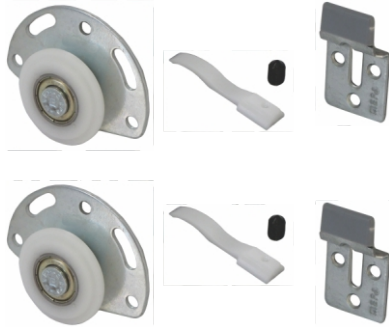

SM 37 sistem za izradu drvenih plakarskih vrata

SM 37 met.mehanizam

		šifra
set	metal	438

SM 45 šina 1k L-91 AL SM

		šifra
m	SM	437

Prodajne dimenzije šina (m): 1; 1,5; 2; 2,5; 3; 3,5; 4; 4,5 i 6

Tehnički crteži i prikaz montaže mehanizma

Prikaz šeme postavke mehanizma SM 37 na plakarska vrata