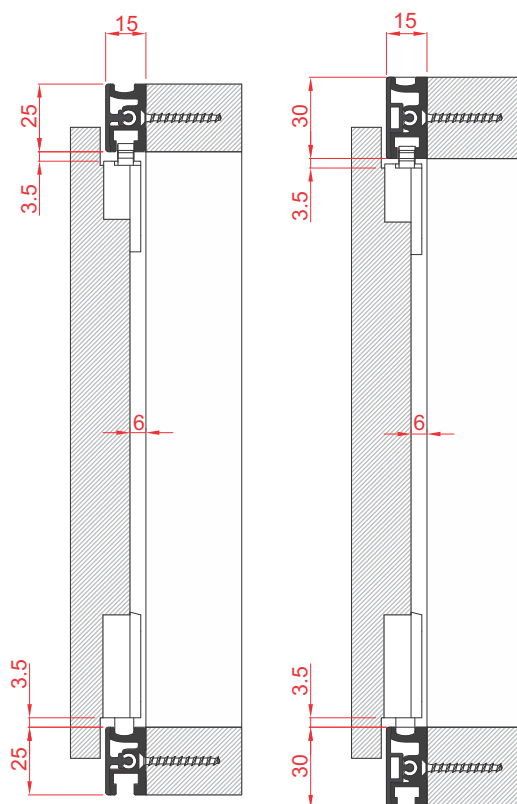

NOVO

Living Base

Sistem za izradu lakih staklenih I drvenih kliznih vrata

20 kg

Living Base

N°	Barcode		KG		N°	Barcode		KG	
1		Vazdušni usporivači 2 kom. Dolaze u setu sa mehanizmima		20	9		Al maska za bazu (G/D šinu) Š:6249		
2		Prihvatnik usporivača 2 kom. Dolaze u setu sa mehanizmima		20	10		PVC dekorativni čepovi 4 kom. Dolaze u setu sa mehanizmima		
3		Metalni mehanizmi 2 kom. Dolaze u setu sa usporivačima i prihvatnicima		20	11		Gumeni umetak za spoj baze i maske baze 20 kom. Dolazi u setu sa mehanizmima		
4		Adapteri za montažu mehanizama na Al ram Dolazi u setu sa mehanizmima		20					
5		Uglovi za Al ram 8 kom. Dolaze u setu sa mehanizmima		20					
6		Aluminijumski ram (profil) vidljivo 1mm Š: 6250		20					
7		Aluminijumski ram (profil) nevidljivi Š: 6251		20					
8		Al gornja/donja šina (baza) Š:6248		20					

Living Base

Pribor za drvena vrata do 20kg

 Set za jedna vrata

 Spoljašnja vrata

 Drvena vrata

 Srebro mat

Naziv i šifra artikla			
TS-LB meh.-drv.vrata 20kg-usp. - š:6252		20 kg	25 mm
Set			
	Aluminijumska šina i maska šine		
			
Š:6248	Š:6249		

Montaža aluminijumskih šina i drvenih vrata na korpus

Living Base

Dimenzije ukopavanja za drvenu ispunu i montaža klizača na drvena vrata

Automatsko kalibrisanje (podešavanje) usporivača prilikom prvog kretanja vrata

Podešavanje prihvatnika usporivača unutar šine

Visinsko podešavanje donjih točkića

Pozicioniranje PVC umetaka za montažu maske na šinu

Living Base

Pribor za staklena vrata sa Al ramom do 20kg

Set za jedna vrata