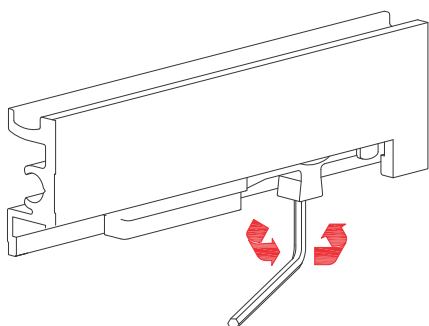

Montaža aluminijumskih šina i drvenih vrata na korpus

Living Base

Dimenzije ukopavanja za drvenu ispunu i montaža klizača na drvena vrata

Automatsko kalibrisanje (podešavanje) usporivača prilikom prvog kretanja vrata

Podešavanje prihvatnika usporivača unutar šine

Visinsko podešavanje donjih točkića

Pozicioniranje PVC umetaka za montažu maske na šinu

Living Base

Pribor za staklena vrata sa Al ramom do 20kg

Set za jedna vrata