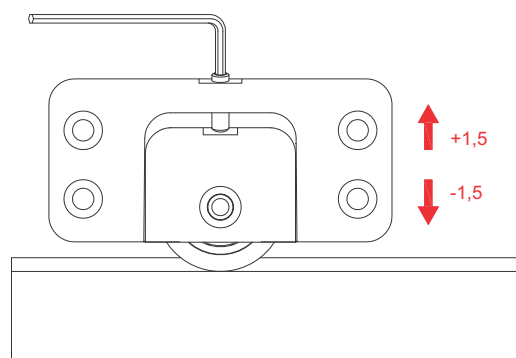

Montaža aluminijumskih šina i drvenih vrata na korpus

Living Base

Dimenzije ukopavanja za drvenu ispunu i montaža klizača na drvena vrata

Automatsko kalibrisanje (podešavanje) usporivača prilikom prvog kretanja vrata

Podešavanje prihvatnika usporivača unutar šine

Visinsko podešavanje donjih točkića

Pozicioniranje PVC umetaka za montažu maske na šinu

Living Base

Pribor za staklena vrata sa Al ramom do 20kg

Set za jedna vrata