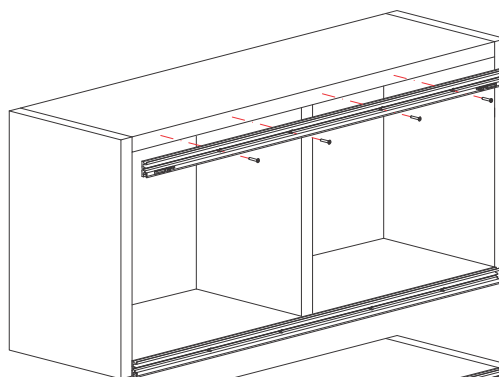

NOVO

Living Base

Sistem za izradu lakih staklenih I drvenih kliznih vrata

20 kg

Living Base

N°	Barcode		KG		N°	Barcode		KG	
1		Vazdušni usporivači 2 kom. Dolaze u setu sa mehanizmima		20	9		Al maska za bazu (G/D šinu) Š:6249		
2		Prihvatnik usporivača 2 kom. Dolaze u setu sa mehanizmima		20	10		PVC dekorativni čepovi 4 kom. Dolaze u setu sa mehanizmima		
3		Metalni mehanizmi 2 kom. Dolaze u setu sa usporivačima i prihvatnicima		20	11		Gumeni umetak za spoj baze i maske baze 20 kom. Dolazi u setu sa mehanizmima		
4		Adapteri za montažu mehanizama na Al ram Dolazi u setu sa mehanizmima		20					
5		Uglovi za Al ram 8 kom. Dolaze u setu sa mehanizmima		20					
6		Aluminijumski ram (profil) vidljivo 1mm Š: 6250		20					
7		Aluminijumski ram (profil) nevidljivi Š: 6251		20					
8		Al gornja/donja šina (baza) Š:6248		20					

Living Base

Pribor za drvena vrata do 20kg

 Set za jedna vrata

 Spoljašnja vrata

 Drvena vrata

 Srebro mat

Naziv i šifra artikla			
TS-LB meh.-drv.vrata 20kg-usp. - š:6252		20 kg	25 mm
Set			
	Aluminijumska šina i maska šine		
			
Š:6248	Š:6249		

Montaža aluminijumskih šina i drvenih vrata na korpus

Living Base

Dimenzije ukopavanja za drvenu ispunu i montaža klizača na drvena vrata

Automatsko kalibrisanje (podešavanje) usporivača prilikom prvog kretanja vrata

Podešavanje prihvatnika usporivača unutar šine

Visinsko podešavanje donjih točkića

Pozicioniranje PVC umetaka za montažu maske na šinu

Living Base

Pribor za staklena vrata sa Al ramom do 20kg

Set za jedna vrata