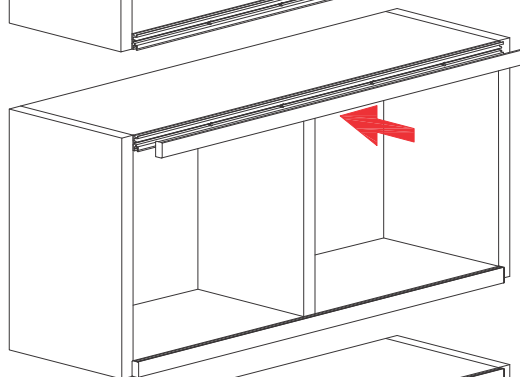

NOVO

Living Base

Sistem za izradu lakih staklenih I drvenih kliznih vrata

20 kg

Living Base

N°	Barcode		KG		N°	Barcode		KG	
1		Vazdušni usporivači 2 kom. Dolaze u setu sa mehanizmima		20	9		Al maska za bazu (G/D šinu) Š:6249		
2		Prihvatnik usporivača 2 kom. Dolaze u setu sa mehanizmima		20	10		PVC dekorativni čepovi 4 kom. Dolaze u setu sa mehanizmima		
3		Metalni mehanizmi 2 kom. Dolaze u setu sa usporivačima i prihvatnicima		20	11		Gumeni umetak za spoj baze i maske baze 20 kom. Dolazi u setu sa mehanizmima		
4		Adapteri za montažu mehanizama na Al ram Dolazi u setu sa mehanizmima		20					
5		Uglovi za Al ram 8 kom. Dolaze u setu sa mehanizmima		20					
6		Aluminijumski ram (profil) vidljivo 1mm Š: 6250		20					
7		Aluminijumski ram (profil) nevidljivi Š: 6251		20					
8		Al gornja/donja šina (baza) Š:6248		20					

Living Base

Pribor za drvena vrata do 20kg

 Set za jedna vrata

 Spoljašnja vrata

 Drvena vrata

 Srebro mat

Naziv i šifra artikla			
TS-LB meh.-drv.vrata 20kg-usp. - š:6252		20 kg	25 mm
Set			
	Aluminijumska šina i maska šine		
			
Š:6248	Š:6249		

Montaža aluminijumskih šina i drvenih vrata na korpus

Living Base

Dimenzije ukopavanja za drvenu ispunu i montaža klizača na drvena vrata

Automatsko kalibrisanje (podešavanje) usporivača prilikom prvog kretanja vrata

Podešavanje prihvatnika usporivača unutar šine

Visinsko podešavanje donjih točkića

Pozicioniranje PVC umetaka za montažu maske na šinu

Living Base

Pribor za staklena vrata sa Al ramom do 20kg

Set za jedna vrata