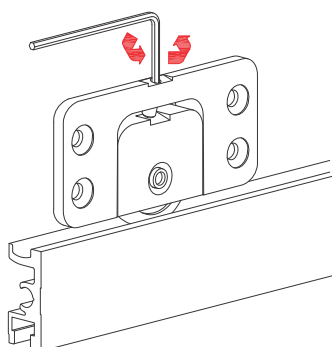

Podešavanje prihvatnika usporivača unutar šine

Visinsko podešavanje donjih točkića

Pozicioniranje PVC umetaka za montažu maske na šinu

Living Base

Pribor za staklena vrata sa Al ramom do 20kg

Set za jedna vrata

Montaža aluminijumskih šina i staklenih vrata na korpus

Prikaz montaže aluminijumskog rama sa staklenom ispunom

Staklena vrata sa vidljivim ramom

Staklena vrata sa nevidljivim ramom

Automatsko kalibrisanje (podešavanje) usporivača prilikom prvog kretanja vrata

Podešavanje prihvatnika usporivača unutar šine

Visinsko podešavanje donjih točkića

Pozicioniranje PVC umetaka za montažu maske na šinu