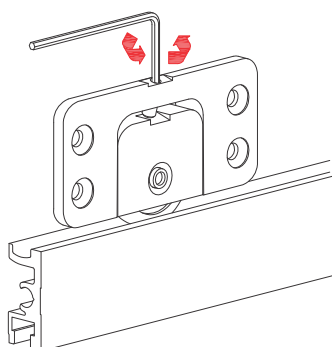

Montaža aluminijumskih šina i drvenih vrata na korpus

Living Base

Dimenzije ukopavanja za drvenu ispunu i montaža klizača na drvena vrata

Automatsko kalibrisanje (podešavanje) usporivača prilikom prvog kretanja vrata

Podešavanje prihvatnika usporivača unutar šine

Visinsko podešavanje donjih točkića

Pozicioniranje PVC umetaka za montažu maske na šinu

Living Base

Pribor za staklena vrata sa Al ramom do 20kg

Set za jedna vrata