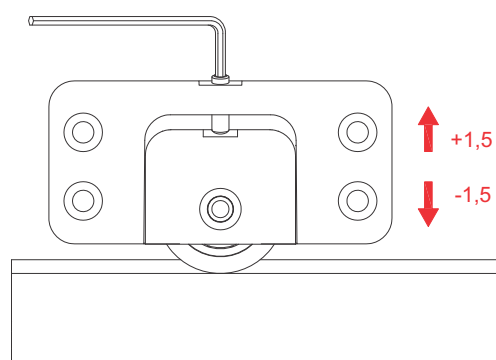

Montaža aluminijumskih šina i staklenih vrata na korpus

Prikaz montaže aluminijumskog rama sa staklenom ispunom

Staklena vrata sa vidljivim ramom

Staklena vrata sa nevidljivim ramom

Automatsko kalibrisanje (podešavanje) usporivača prilikom prvog kretanja vrata

Podešavanje prihvatnika usporivača unutar šine

Visinsko podešavanje donjih točkića

Pozicioniranje PVC umetaka za montažu maske na šinu