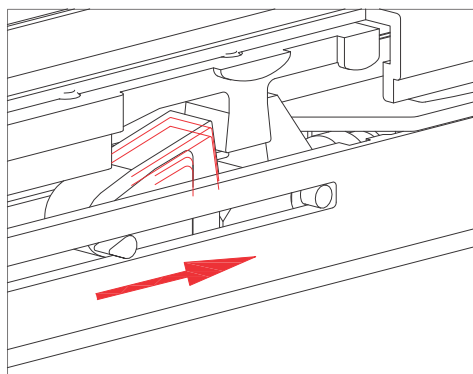

Podešavanje prihvatnika usporivača unutar šine

Visinsko podešavanje donjih točkića

Pozicioniranje PVC umetaka za montažu maske na šinu

Living Base

Pribor za staklena vrata sa Al ramom do 20kg

Set za jedna vrata

Montaža aluminijumskih šina i staklenih vrata na korpus

Prikaz montaže aluminijumskog rama sa staklenom ispunom

Staklena vrata sa vidljivim ramom

Staklena vrata sa nevidljivim ramom

Automatsko kalibrisanje (podešavanje) usporivača prilikom prvog kretanja vrata

Podešavanje prihvatnika usporivača unutar šine

Visinsko podešavanje donjih točkića

Pozicioniranje PVC umetaka za montažu maske na šinu