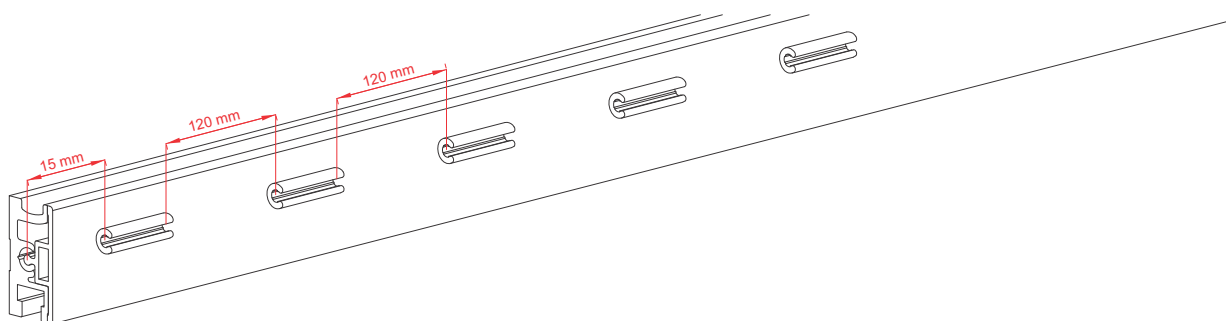

Montaža aluminijumskih šina i drvenih vrata na korpus

Living Base

Dimenzije ukopavanja za drvenu ispunu i montaža klizača na drvena vrata

Automatsko kalibrisanje (podešavanje) usporivača prilikom prvog kretanja vrata

Podešavanje prihvatnika usporivača unutar šine

Visinsko podešavanje donjih točkića

Pozicioniranje PVC umetaka za montažu maske na šinu

Living Base

Pribor za staklena vrata sa Al ramom do 20kg

Set za jedna vrata