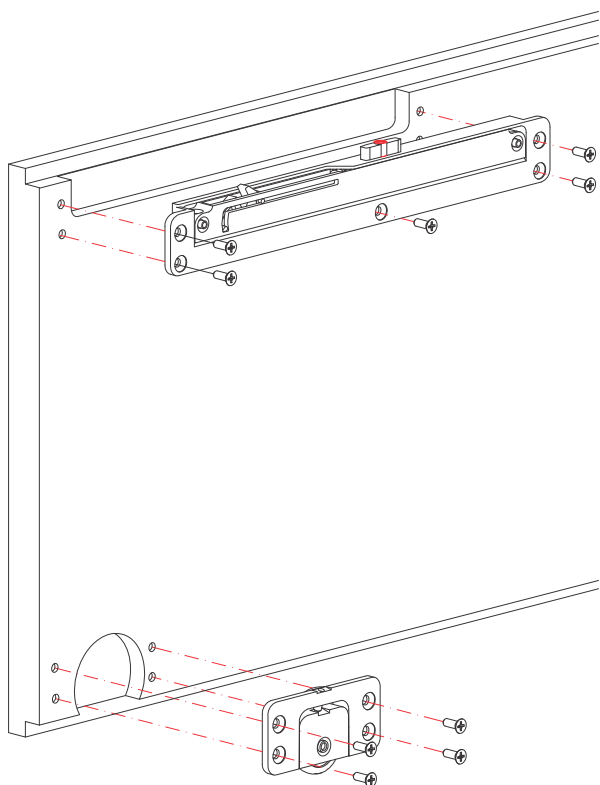

NOVO

Living Base

Sistem za izradu lakih staklenih I drvenih kliznih vrata

20 kg

Living Base

N°	Barcode		KG		N°	Barcode		KG	
1		Vazdušni usporivači 2 kom. Dolaze u setu sa mehanizmima		20	9		Al maska za bazu (G/D šinu) Š:6249		
2		Prihvatnik usporivača 2 kom. Dolaze u setu sa mehanizmima		20	10		PVC dekorativni čepovi 4 kom. Dolaze u setu sa mehanizmima		
3		Metalni mehanizmi 2 kom. Dolaze u setu sa usporivačima i prihvatnicima		20	11		Gumeni umetak za spoj baze i maske baze 20 kom. Dolazi u setu sa mehanizmima		
4		Adapteri za montažu mehanizama na Al ram Dolazi u setu sa mehanizmima		20					
5		Uglovi za Al ram 8 kom. Dolaze u setu sa mehanizmima		20					
6		Aluminijumski ram (profil) vidljivo 1mm Š: 6250		20					
7		Aluminijumski ram (profil) nevidljivi Š: 6251		20					
8		Al gornja/donja šina (baza) Š:6248		20					

Living Base

Pribor za drvena vrata do 20kg

 Set za jedna vrata

 Spoljašnja vrata

 Drvena vrata

 Srebro mat

Naziv i šifra artikla			
TS-LB meh.-drv.vrata 20kg-usp. - š:6252		20 kg	25 mm
Set			
	Aluminijumska šina i maska šine		
			
Š:6248	Š:6249		

Montaža aluminijumskih šina i drvenih vrata na korpus

Living Base

Dimenzije ukopavanja za drvenu ispunu i montaža klizača na drvena vrata

Automatsko kalibrisanje (podešavanje) usporivača prilikom prvog kretanja vrata

Podešavanje prihvatnika usporivača unutar šine

Visinsko podešavanje donjih točkića

Pozicioniranje PVC umetaka za montažu maske na šinu

Living Base

Pribor za staklena vrata sa Al ramom do 20kg

Set za jedna vrata