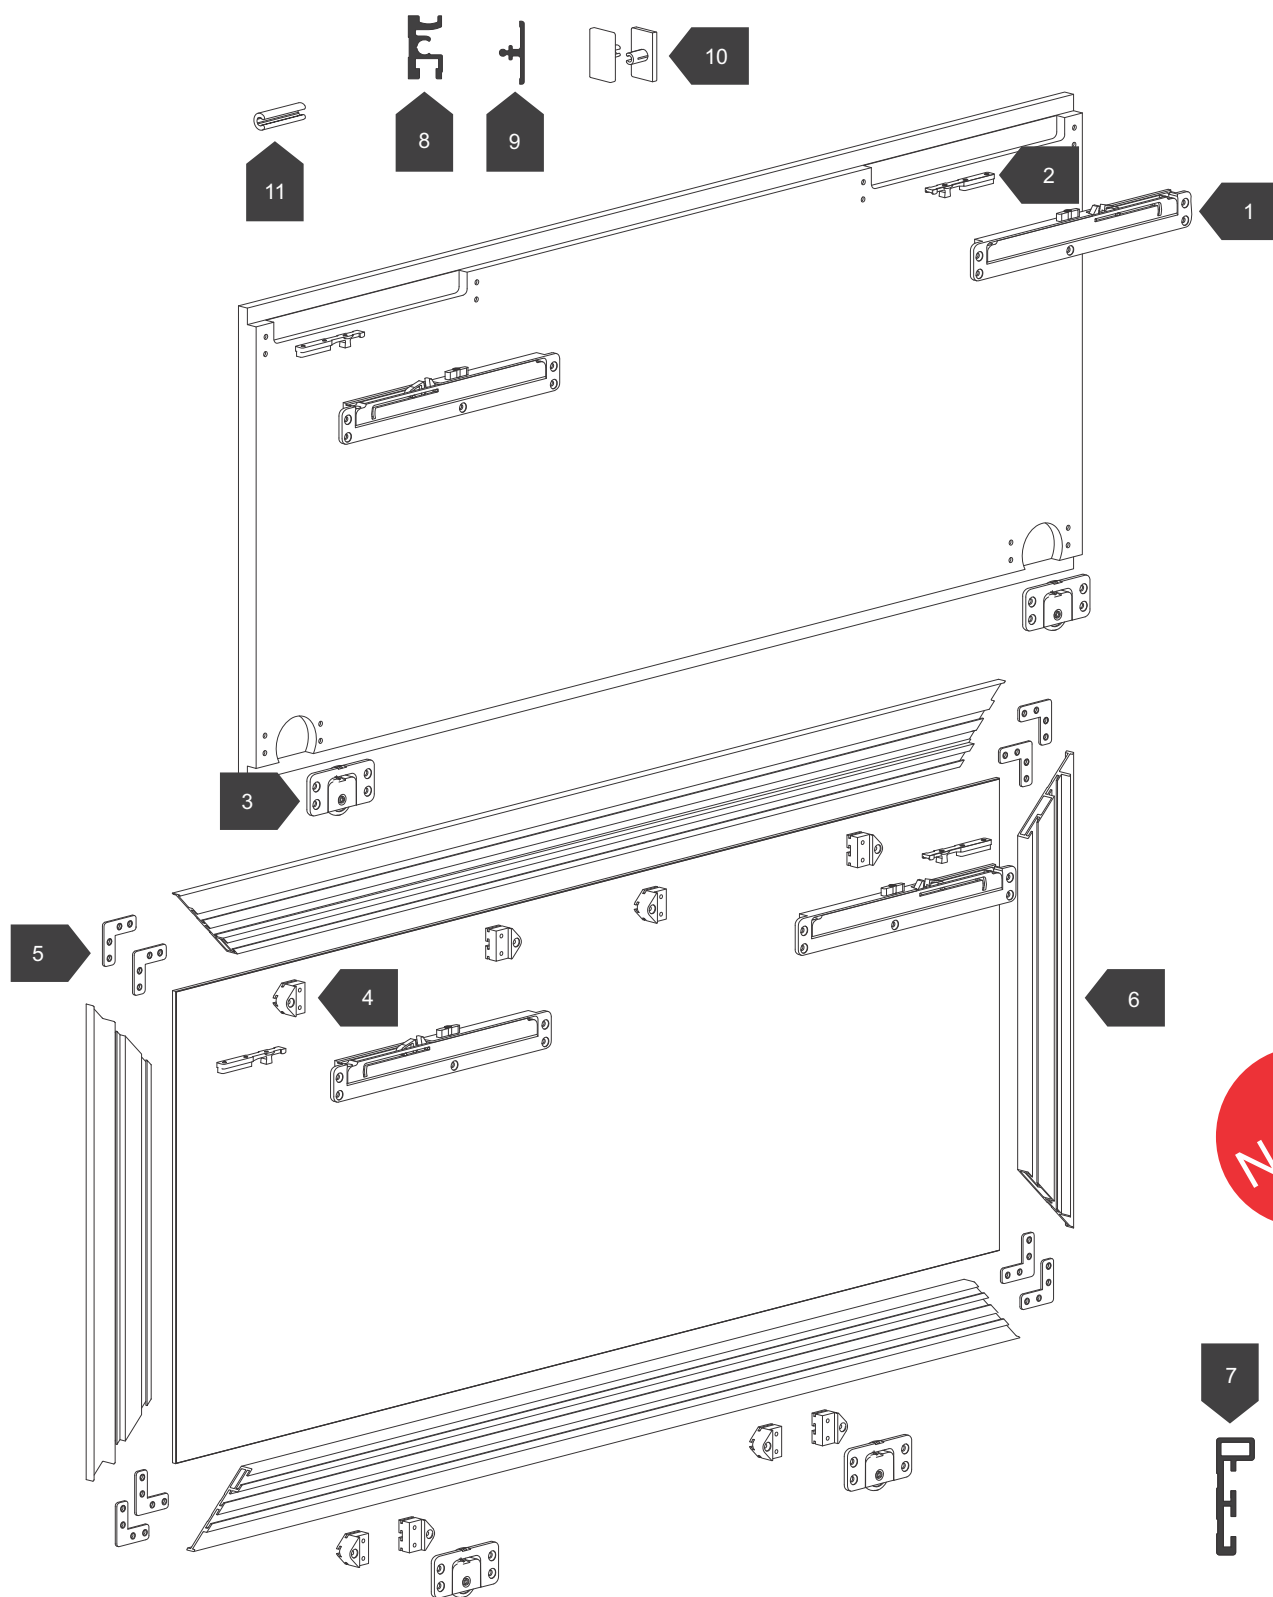

NOVO

Living Base

Sistem za izradu lakih staklenih I drvenih kliznih vrata

20 kg

Living Base

N°	Barcode		KG		N°	Barcode		KG	
1		Vazdušni usporivači 2 kom. Dolaze u setu sa mehanizmima		20	9		Al maska za bazu (G/D šinu) Š:6249		
2		Prihvatnik usporivača 2 kom. Dolaze u setu sa mehanizmima		20	10		PVC dekorativni čepovi 4 kom. Dolaze u setu sa mehanizmima		
3		Metalni mehanizmi 2 kom. Dolaze u setu sa usporivačima i prihvatnicima		20	11		Gumeni umetak za spoj baze i maske baze 20 kom. Dolazi u setu sa mehanizmima		
4		Adapteri za montažu mehanizama na Al ram Dolazi u setu sa mehanizmima		20					
5		Uglovi za Al ram 8 kom. Dolaze u setu sa mehanizmima		20					
6		Aluminijumski ram (profil) vidljivo 1mm Š: 6250		20					
7		Aluminijumski ram (profil) nevidljivi Š: 6251		20					
8		Al gornja/donja šina (baza) Š:6248		20					

Living Base

Pribor za drvena vrata do 20kg

 Set za jedna vrata

 Spoljašnja vrata

 Drvena vrata

 Srebro mat

Naziv i šifra artikla			
TS-LB meh.-drv.vrata 20kg-usp. - š:6252		20 kg	25 mm
Set			
	Aluminijumska šina i maska šine		
			
Š:6248	Š:6249		

Montaža aluminijumskih šina i drvenih vrata na korpus

Living Base

Dimenzije ukopavanja za drvenu ispunu i montaža klizača na drvena vrata

Automatsko kalibrisanje (podešavanje) usporivača prilikom prvog kretanja vrata

Podešavanje prihvatnika usporivača unutar šine

Visinsko podešavanje donjih točkića

Pozicioniranje PVC umetaka za montažu maske na šinu

Living Base

Pribor za staklena vrata sa Al ramom do 20kg

Set za jedna vrata