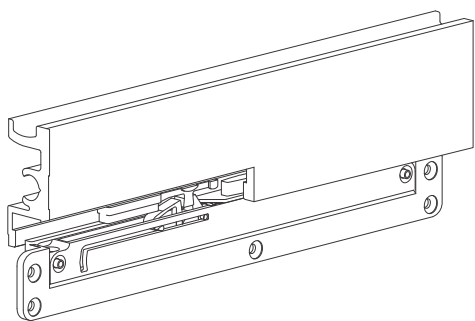

NOVO

Living Base

Sistem za izradu lakih staklenih I drvenih kliznih vrata

20 kg

Living Base

N°	Barcode		KG		N°	Barcode		KG	
1		Vazdušni usporivači 2 kom. Dolaze u setu sa mehanizmima		20	9		Al maska za bazu (G/D šinu) Š:6249		
2		Prihvatnik usporivača 2 kom. Dolaze u setu sa mehanizmima		20	10		PVC dekorativni čepovi 4 kom. Dolaze u setu sa mehanizmima		
3		Metalni mehanizmi 2 kom. Dolaze u setu sa usporivačima i prihvatnicima		20	11		Gumeni umetak za spoj baze i maske baze 20 kom. Dolazi u setu sa mehanizmima		
4		Adapteri za montažu mehanizama na Al ram Dolazi u setu sa mehanizmima		20					
5		Uglovi za Al ram 8 kom. Dolaze u setu sa mehanizmima		20					
6		Aluminijumski ram (profil) vidljivo 1mm Š: 6250		20					
7		Aluminijumski ram (profil) nevidljivi Š: 6251		20					
8		Al gornja/donja šina (baza) Š:6248		20					

Montaža aluminijumskih šina i drvenih vrata na korpus

Living Base

Dimenzije ukopavanja za drvenu ispunu i montaža klizača na drvena vrata

Automatsko kalibrisanje (podešavanje) usporivača prilikom prvog kretanja vrata

Podešavanje prihvatnika usporivača unutar šine

Visinsko podešavanje donjih točkića

Pozicioniranje PVC umetaka za montažu maske na šinu

Living Base

Pribor za staklena vrata sa Al ramom do 20kg

Set za jedna vrata