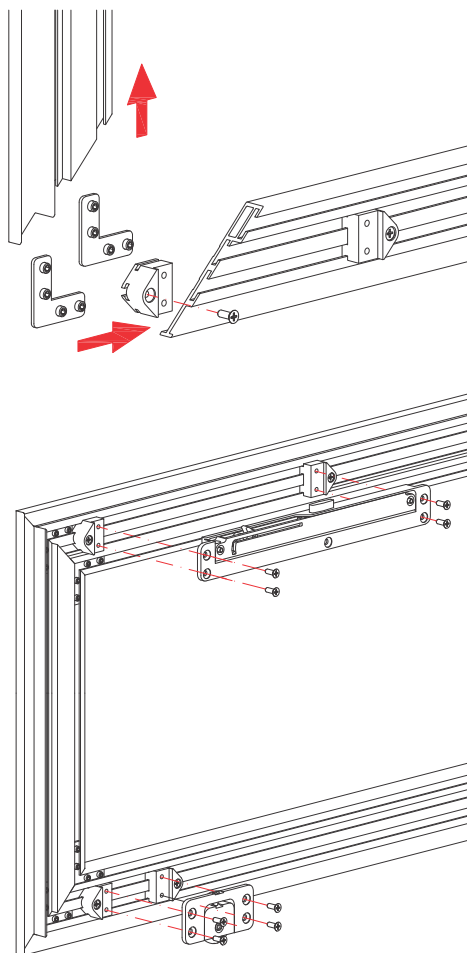

Podešavanje prihvatnika usporivača unutar šine

Visinsko podešavanje donjih točkića

Pozicioniranje PVC umetaka za montažu maske na šinu

Living Base

Pribor za staklena vrata sa Al ramom do 20kg

Set za jedna vrata

Spoljašnja vrata

Staklena vrata sa Al ramom

Srebro mat

Naziv i šifra artikla			
TS-LB meh.-stak.vrata 20kg-usp. - š:6253		20 kg	25 mm
Set			
	Aluminijumski profili za ram i Al šine		
Š:6248	Š:6249	Š:6250	Š:6251

Montaža aluminijumskih šina i staklenih vrata na korpus

Prikaz montaže aluminijumskog rama sa staklenom ispunom

Staklena vrata sa vidljivim ramom

Staklena vrata sa nevidljivim ramom

Automatsko kalibrisanje (podešavanje) usporivača prilikom prvog kretanja vrata

Podešavanje prihvatnika usporivača unutar šine

Visinsko podešavanje donjih točkića

Pozicioniranje PVC umetaka za montažu maske na šinu