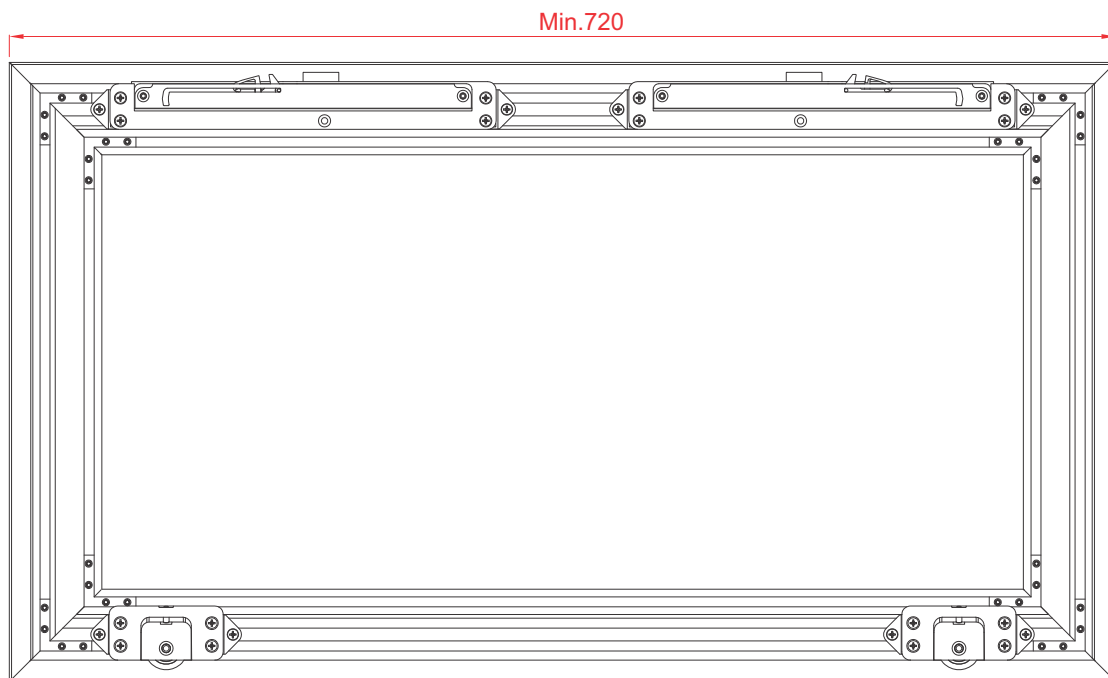

Prikaz montaže aluminijumskog rama sa staklenom ispunom

Staklena vrata sa vidljivim ramom