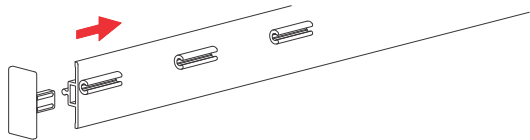

Living Base

Pribor za drvena vrata do 20kg

 Set za jedna vrata

 Spoljašnja vrata

 Drvena vrata

 Srebro mat

Naziv i šifra artikla			
TS-LB meh.-drv.vrata 20kg-usp. - š:6252		20 kg	25 mm
Set			
	Aluminijumska šina i maska šine		
			
Š:6248	Š:6249		

Montaža aluminijumskih šina i drvenih vrata na korpus

Living Base

Dimenzije ukopavanja za drvenu ispunu i montaža klizača na drvena vrata

Automatsko kalibrisanje (podešavanje) usporivača prilikom prvog kretanja vrata