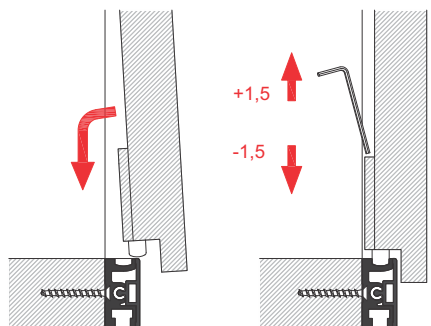

NOVO

Living Base

Sistem za izradu lakih staklenih I drvenih kliznih vrata

20 kg

Living Base

N°	Barcode		KG		N°	Barcode		KG	
1		Vazdušni usporivači 2 kom. Dolaze u setu sa mehanizmima		20	9		Al maska za bazu (G/D šinu) Š:6249		
2		Prihvatnik usporivača 2 kom. Dolaze u setu sa mehanizmima		20	10		PVC dekorativni čepovi 4 kom. Dolaze u setu sa mehanizmima		
3		Metalni mehanizmi 2 kom. Dolaze u setu sa usporivačima i prihvatnicima		20	11		Gumeni umetak za spoj baze i maske baze 20 kom. Dolazi u setu sa mehanizmima		
4		Adapteri za montažu mehanizama na Al ram Dolazi u setu sa mehanizmima		20					
5		Uglovi za Al ram 8 kom. Dolaze u setu sa mehanizmima		20					
6		Aluminijumski ram (profil) vidljivo 1mm Š: 6250		20					
7		Aluminijumski ram (profil) nevidljivi Š: 6251		20					
8		Al gornja/donja šina (baza) Š:6248		20					

Living Base

Pribor za drvena vrata do 20kg

 Set za jedna vrata

 Spoljašnja vrata

 Drvena vrata

 Srebro mat

Naziv i šifra artikla			
TS-LB meh.-drv.vrata 20kg-usp. - š:6252		20 kg	25 mm
Set			
	Aluminijumska šina i maska šine		
			
Š:6248	Š:6249		

Montaža aluminijumskih šina i drvenih vrata na korpus

Living Base

Dimenzije ukopavanja za drvenu ispunu i montaža klizača na drvena vrata

Automatsko kalibrisanje (podešavanje) usporivača prilikom prvog kretanja vrata

Podešavanje prihvatnika usporivača unutar šine

Visinsko podešavanje donjih točkića

Pozicioniranje PVC umetaka za montažu maske na šinu

Living Base

Pribor za staklena vrata sa Al ramom do 20kg

Set za jedna vrata