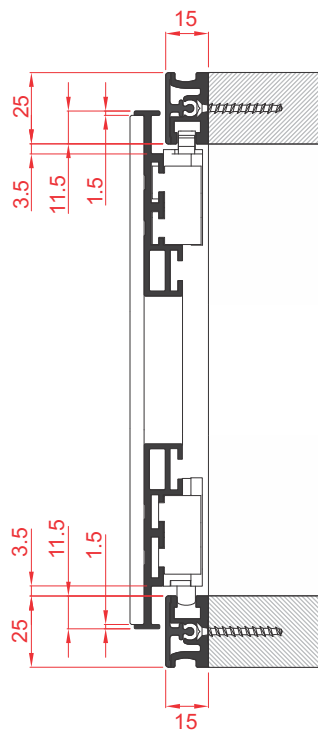

Montaža aluminijumskih šina i drvenih vrata na korpus

Living Base

Dimenzije ukopavanja za drvenu ispunu i montaža klizača na drvena vrata

Automatsko kalibrisanje (podešavanje) usporivača prilikom prvog kretanja vrata

Podešavanje prihvatnika usporivača unutar šine

Visinsko podešavanje donjih točkića

Pozicioniranje PVC umetaka za montažu maske na šinu

Living Base

Pribor za staklena vrata sa Al ramom do 20kg

Set za jedna vrata

Spoljašnja vrata

Staklena vrata sa Al ramom

Srebro mat

Naziv i šifra artikla			
TS-LB meh.-stak.vrata 20kg-usp. - š:6253		20 kg	25 mm
Set			
	Aluminijumski profili za ram i Al šine		
Š:6248	Š:6249	Š:6250	Š:6251

Montaža aluminijumskih šina i staklenih vrata na korpus

Prikaz montaže aluminijumskog rama sa staklenom ispunom

Staklena vrata sa vidljivim ramom

Staklena vrata sa nevidljivim ramom

Automatsko kalibrisanje (podešavanje) usporivača prilikom prvog kretanja vrata