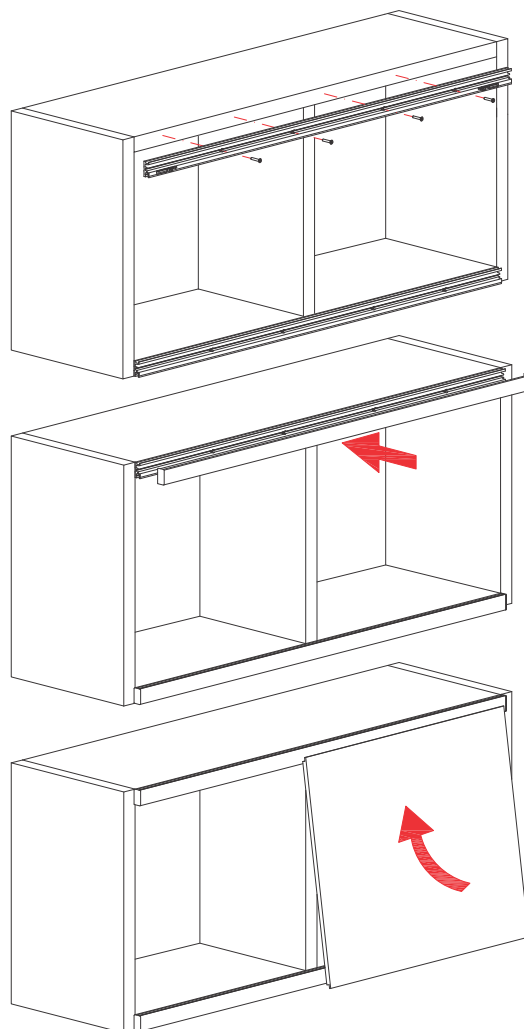

Podešavanje prihvatnika usporivača unutar šine

Visinsko podešavanje donjih točkića

Pozicioniranje PVC umetaka za montažu maske na šinu

Living Base

Pribor za staklena vrata sa Al ramom do 20kg

Set za jedna vrata

Spoljašnja vrata

Staklena vrata sa Al ramom

Srebro mat

Naziv i šifra artikla			
TS-LB meh.-stak.vrata 20kg-usp. - š:6253		20 kg	25 mm
Set			
	Aluminijumski profili za ram i Al šine		
Š:6248	Š:6249	Š:6250	Š:6251

Montaža aluminijumskih šina i staklenih vrata na korpus

Prikaz montaže aluminijumskog rama sa staklenom ispunom

Staklena vrata sa vidljivim ramom

Staklena vrata sa nevidljivim ramom

Automatsko kalibrisanje (podešavanje) usporivača prilikom prvog kretanja vrata