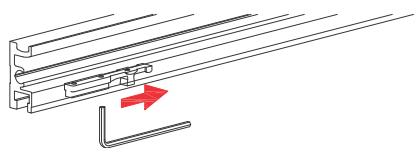

NOVO

Living Base

Sistem za izradu lakih staklenih I drvenih kliznih vrata

20 kg

Living Base

N°	Barcode		KG		N°	Barcode		KG	
1		Vazdušni usporivači 2 kom. Dolaze u setu sa mehanizmima		20	9		Al maska za bazu (G/D šinu) Š:6249		
2		Prihvatnik usporivača 2 kom. Dolaze u setu sa mehanizmima		20	10		PVC dekorativni čepovi 4 kom. Dolaze u setu sa mehanizmima		
3		Metalni mehanizmi 2 kom. Dolaze u setu sa usporivačima i prihvatnicima		20	11		Gumeni umetak za spoj baze i maske baze 20 kom. Dolazi u setu sa mehanizmima		
4		Adapteri za montažu mehanizama na Al ram Dolazi u setu sa mehanizmima		20					
5		Uglovi za Al ram 8 kom. Dolaze u setu sa mehanizmima		20					
6		Aluminijumski ram (profil) vidljivo 1mm Š: 6250		20					
7		Aluminijumski ram (profil) nevidljivi Š: 6251		20					
8		Al gornja/donja šina (baza) Š:6248		20					

Living Base

Pribor za drvena vrata do 20kg

 Set za jedna vrata

 Spoljašnja vrata

 Drvena vrata

 Srebro mat

Naziv i šifra artikla			
TS-LB meh.-drv.vrata 20kg-usp. - š:6252		20 kg	25 mm
Set			
	Aluminijumska šina i maska šine		
			
Š:6248	Š:6249		

Montaža aluminijumskih šina i drvenih vrata na korpus

Living Base

Dimenzije ukopavanja za drvenu ispunu i montaža klizača na drvena vrata

Automatsko kalibrisanje (podešavanje) usporivača prilikom prvog kretanja vrata

Podešavanje prihvatnika usporivača unutar šine

Visinsko podešavanje donjih točkića

Pozicioniranje PVC umetaka za montažu maske na šinu

Living Base

Pribor za staklena vrata sa Al ramom do 20kg

Set za jedna vrata