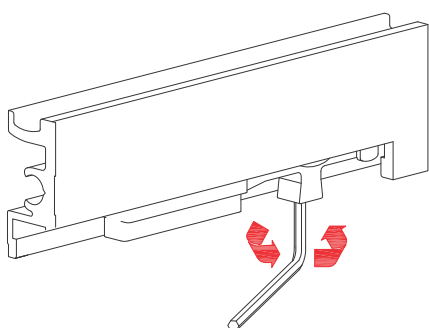

Montaža aluminijumskih šina i staklenih vrata na korpus

Prikaz montaže aluminijumskog rama sa staklenom ispunom

Staklena vrata sa vidljivim ramom

Staklena vrata sa nevidljivim ramom

Automatsko kalibrisanje (podešavanje) usporivača prilikom prvog kretanja vrata

Podešavanje prihvatnika usporivača unutar šine

Visinsko podešavanje donjih točkića

Pozicioniranje PVC umetaka za montažu maske na šinu