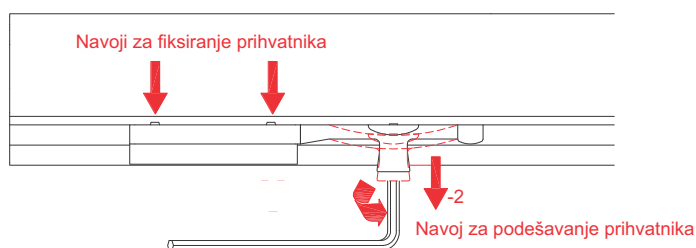

Montaža aluminijumskih šina i staklenih vrata na korpus

Prikaz montaže aluminijumskog rama sa staklenom ispunom

Staklena vrata sa vidljivim ramom

Staklena vrata sa nevidljivim ramom

Automatsko kalibrisanje (podešavanje) usporivača prilikom prvog kretanja vrata

Podešavanje prihvatnika usporivača unutar šine

Visinsko podešavanje donjih točkića

Pozicioniranje PVC umetaka za montažu maske na šinu