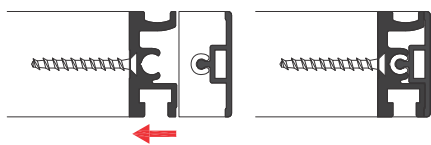

NOVO

Living Base

Sistem za izradu lakih staklenih I drvenih kliznih vrata

20 kg

Living Base

N°	Barcode		KG		N°	Barcode		KG	
1		Vazdušni usporivači 2 kom. Dolaze u setu sa mehanizmima		20	9		Al maska za bazu (G/D šinu) Š:6249		
2		Prihvatnik usporivača 2 kom. Dolaze u setu sa mehanizmima		20	10		PVC dekorativni čepovi 4 kom. Dolaze u setu sa mehanizmima		
3		Metalni mehanizmi 2 kom. Dolaze u setu sa usporivačima i prihvatnicima		20	11		Gumeni umetak za spoj baze i maske baze 20 kom. Dolazi u setu sa mehanizmima		
4		Adapteri za montažu mehanizama na Al ram Dolazi u setu sa mehanizmima		20					
5		Uglovi za Al ram 8 kom. Dolaze u setu sa mehanizmima		20					
6		Aluminijumski ram (profil) vidljivo 1mm Š: 6250		20					
7		Aluminijumski ram (profil) nevidljivi Š: 6251		20					
8		Al gornja/donja šina (baza) Š:6248		20					

Living Base

Pribor za drvena vrata do 20kg

 Set za jedna vrata

 Spoljašnja vrata

 Drvena vrata

 Srebro mat

Naziv i šifra artikla			
TS-LB meh.-drv.vrata 20kg-usp. - š:6252		20 kg	25 mm
Set			
	Aluminijumska šina i maska šine		
			
Š:6248	Š:6249		

Montaža aluminijumskih šina i drvenih vrata na korpus

Living Base

Dimenzije ukopavanja za drvenu ispunu i montaža klizača na drvena vrata

Automatsko kalibrisanje (podešavanje) usporivača prilikom prvog kretanja vrata

Podešavanje prihvatnika usporivača unutar šine

Visinsko podešavanje donjih točkića

Pozicioniranje PVC umetaka za montažu maske na šinu

Living Base

Pribor za staklena vrata sa Al ramom do 20kg

Set za jedna vrata