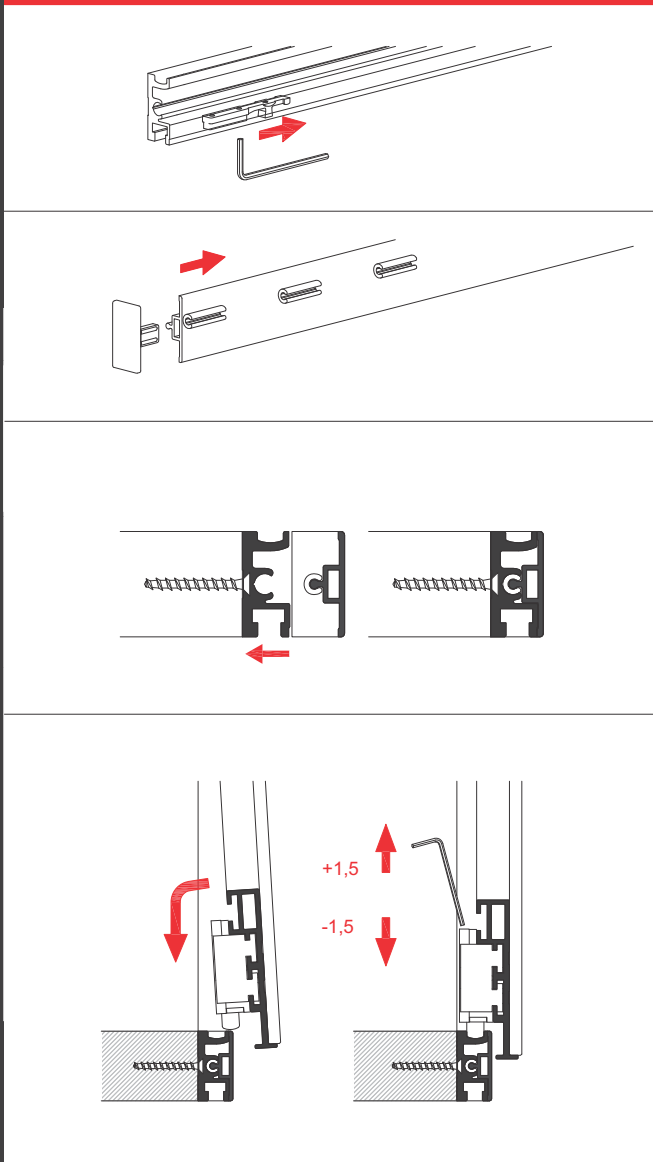

Podešavanje prihvatnika usporivača unutar šine

Visinsko podešavanje donjih točkića

Pozicioniranje PVC umetaka za montažu maske na šinu

Living Base

Pribor za staklena vrata sa Al ramom do 20kg

Set za jedna vrata

Spoljašnja vrata

Staklena vrata sa Al ramom

Srebro mat

Naziv i šifra artikla			
TS-LB meh.-stak.vrata 20kg-usp. - š:6253		20 kg	25 mm
Set			
	Aluminijumski profili za ram i Al šine		
Š:6248	Š:6249	Š:6250	Š:6251

Montaža aluminijumskih šina i staklenih vrata na korpus

Prikaz montaže aluminijumskog rama sa staklenom ispunom

Staklena vrata sa vidljivim ramom

Staklena vrata sa nevidljivim ramom

Automatsko kalibrisanje (podešavanje) usporivača prilikom prvog kretanja vrata

Podešavanje prihvatnika usporivača unutar šine

Visinsko podešavanje donjih točkića

Pozicioniranje PVC umetaka za montažu maske na šinu