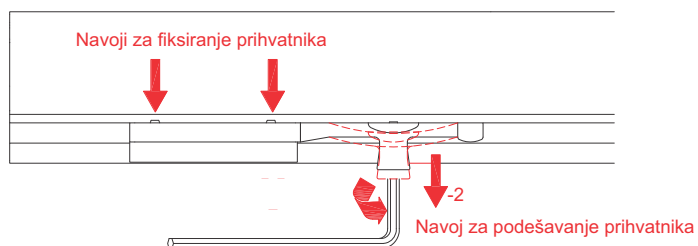

Montaža aluminijumskih šina i drvenih vrata na korpus

Living Base

Dimenzije ukopavanja za drvenu ispunu i montaža klizača na drvena vrata

Automatsko kalibrisanje (podešavanje) usporivača prilikom prvog kretanja vrata

Podešavanje prihvatnika usporivača unutar šine

Visinsko podešavanje donjih točkića

Pozicioniranje PVC umetaka za montažu maske na šinu

Living Base

Pribor za staklena vrata sa Al ramom do 20kg

Set za jedna vrata