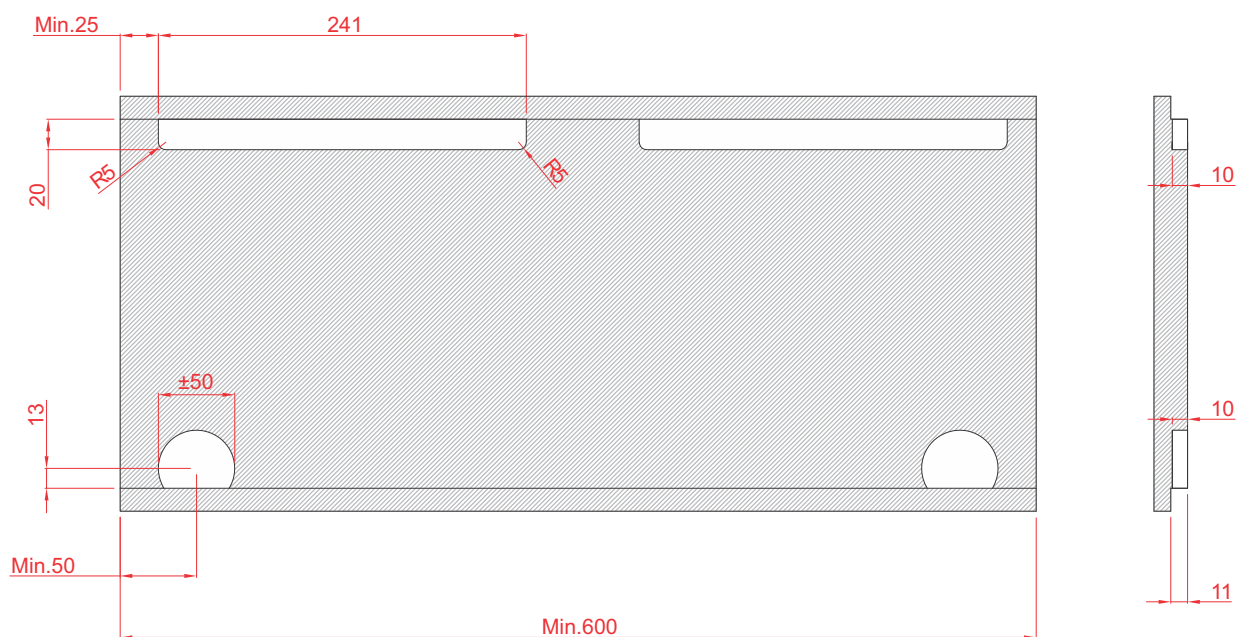

NOVO

Living Base

Sistem za izradu lakih staklenih I drvenih kliznih vrata

20 kg

Living Base

N°	Barcode		KG		N°	Barcode		KG	
1		Vazdušni usporivači 2 kom. Dolaze u setu sa mehanizmima		20	9		Al maska za bazu (G/D šinu) Š:6249		
2		Prihvatnik usporivača 2 kom. Dolaze u setu sa mehanizmima		20	10		PVC dekorativni čepovi 4 kom. Dolaze u setu sa mehanizmima		
3		Metalni mehanizmi 2 kom. Dolaze u setu sa usporivačima i prihvatnicima		20	11		Gumeni umetak za spoj baze i maske baze 20 kom. Dolazi u setu sa mehanizmima		
4		Adapteri za montažu mehanizama na Al ram Dolazi u setu sa mehanizmima		20					
5		Uglovi za Al ram 8 kom. Dolaze u setu sa mehanizmima		20					
6		Aluminijumski ram (profil) vidljivo 1mm Š: 6250		20					
7		Aluminijumski ram (profil) nevidljivi Š: 6251		20					
8		Al gornja/donja šina (baza) Š:6248		20					

Living Base

Pribor za drvena vrata do 20kg

 Set za jedna vrata

 Spoljašnja vrata

 Drvena vrata

 Srebro mat

Naziv i šifra artikla			
TS-LB meh.-drv.vrata 20kg-usp. - š:6252		20 kg	25 mm
Set			
	Aluminijumska šina i maska šine		
			
Š:6248	Š:6249		

Montaža aluminijumskih šina i drvenih vrata na korpus

Living Base

Dimenzije ukopavanja za drvenu ispunu i montaža klizača na drvena vrata

Automatsko kalibrisanje (podešavanje) usporivača prilikom prvog kretanja vrata

Podešavanje prihvatnika usporivača unutar šine

Visinsko podešavanje donjih točkića

Pozicioniranje PVC umetaka za montažu maske na šinu

Living Base

Pribor za staklena vrata sa Al ramom do 20kg

Set za jedna vrata