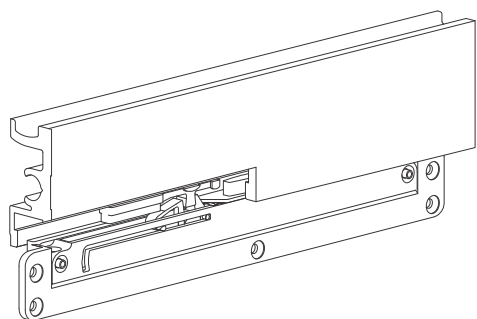

Montaža aluminijumskih šina i staklenih vrata na korpus

Prikaz montaže aluminijumskog rama sa staklenom ispunom

Staklena vrata sa vidljivim ramom

Staklena vrata sa nevidljivim ramom

Automatsko kalibrisanje (podešavanje) usporivača prilikom prvog kretanja vrata

Podešavanje prihvatnika usporivača unutar šine

Visinsko podešavanje donjih točkića

Pozicioniranje PVC umetaka za montažu maske na šinu