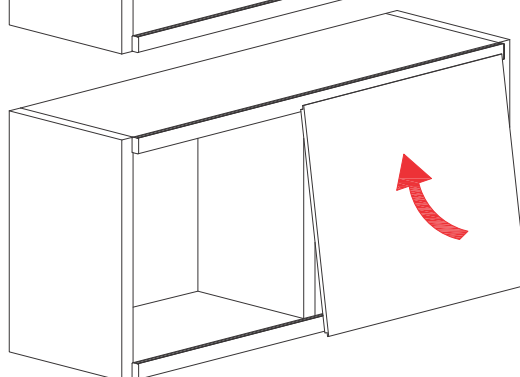

NOVO

Living Base

Sistem za izradu lakih staklenih I drvenih kliznih vrata

20 kg

Living Base

N°	Barcode		KG		N°	Barcode		KG	
1		Vazdušni usporivači 2 kom. Dolaze u setu sa mehanizmima		20	9		Al maska za bazu (G/D šinu) Š:6249		
2		Prihvatnik usporivača 2 kom. Dolaze u setu sa mehanizmima		20	10		PVC dekorativni čepovi 4 kom. Dolaze u setu sa mehanizmima		
3		Metalni mehanizmi 2 kom. Dolaze u setu sa usporivačima i prihvatnicima		20	11		Gumeni umetak za spoj baze i maske baze 20 kom. Dolazi u setu sa mehanizmima		
4		Adapteri za montažu mehanizama na Al ram Dolazi u setu sa mehanizmima		20					
5		Uglovi za Al ram 8 kom. Dolaze u setu sa mehanizmima		20					
6		Aluminijumski ram (profil) vidljivo 1mm Š: 6250		20					
7		Aluminijumski ram (profil) nevidljivi Š: 6251		20					
8		Al gornja/donja šina (baza) Š:6248		20					

Living Base

Pribor za drvena vrata do 20kg

 Set za jedna vrata

 Spoljašnja vrata

 Drvena vrata

 Srebro mat

Naziv i šifra artikla			
TS-LB meh.-drv.vrata 20kg-usp. - š:6252		20 kg	25 mm
Set			
	Aluminijumska šina i maska šine		
			
Š:6248	Š:6249		

Montaža aluminijumskih šina i drvenih vrata na korpus

Living Base

Dimenzije ukopavanja za drvenu ispunu i montaža klizača na drvena vrata

Automatsko kalibrisanje (podešavanje) usporivača prilikom prvog kretanja vrata

Podešavanje prihvatnika usporivača unutar šine

Visinsko podešavanje donjih točkića

Pozicioniranje PVC umetaka za montažu maske na šinu

Living Base

Pribor za staklena vrata sa Al ramom do 20kg

Set za jedna vrata