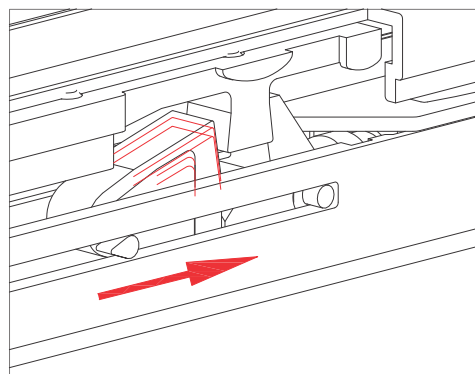

Montaža aluminijumskih šina i drvenih vrata na korpus

Living Base

Dimenzije ukopavanja za drvenu ispunu i montaža klizača na drvena vrata

Automatsko kalibrisanje (podešavanje) usporivača prilikom prvog kretanja vrata

Podešavanje prihvatnika usporivača unutar šine

Visinsko podešavanje donjih točkića

Pozicioniranje PVC umetaka za montažu maske na šinu

Living Base

Pribor za staklena vrata sa Al ramom do 20kg

Set za jedna vrata