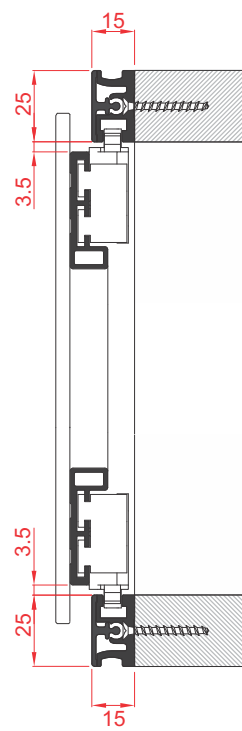

Montaža aluminijumskih šina i drvenih vrata na korpus

Living Base

Dimenzije ukopavanja za drvenu ispunu i montaža klizača na drvena vrata

Automatsko kalibrisanje (podešavanje) usporivača prilikom prvog kretanja vrata

Podešavanje prihvatnika usporivača unutar šine

Visinsko podešavanje donjih točkića

Pozicioniranje PVC umetaka za montažu maske na šinu

Living Base

Pribor za staklena vrata sa Al ramom do 20kg

Set za jedna vrata

Spoljašnja vrata

Staklena vrata sa Al ramom

Srebro mat

Naziv i šifra artikla			
TS-LB meh.-stak.vrata 20kg-usp. - š:6253		20 kg	25 mm
Set			
	Aluminijumski profili za ram i Al šine		
Š:6248	Š:6249	Š:6250	Š:6251

Montaža aluminijumskih šina i staklenih vrata na korpus

Prikaz montaže aluminijumskog rama sa staklenom ispunom

Staklena vrata sa vidljivim ramom

Staklena vrata sa nevidljivim ramom

Automatsko kalibrisanje (podešavanje) usporivača prilikom prvog kretanja vrata