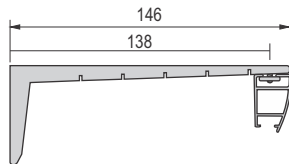

GA 01/02 PRINCE aluminijumske zidne garnišne i prateći elementi

GA 01 i GA 02 PRINCE gar. 1k i 2k SM i SB

GA 01 PRINCE jednokanalne

Dužina (m)	Boja	Šifra	Boja	Šifra
1.5	SM	1721	SB	1870
2	SM	1722	SB	2541
2.5	SM	1723	SB	1865
3	SM	1724	SB	2146

Materijal: Aluminijum

GA 01 PRINCE dvokanalne

Dužina (m)	Boja	Šifra	Boja	Šifra
1.5	SM	1729	SB	2543
2	SM	1730	SB	6907
2.5	SM	1731	SB	6908
3	SM	1732	SB	6909

Materijal: Aluminijum

GM 01/02 Prince zidne aluminijumske garnišne su pakovane u blister box pakovanje zajedno sa svim potrebnim elementima za montažu: nosači, šrafovi, tiplovi, klizači i dekorativni čepovi.

Napomena: Elementi koji se mogu posebno kupiti su: jednokanalni i dvokanalni nosači, kukice, tiplovi i čepovi.