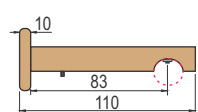

GA 01/02 MARA aluminijumske zidne garnišne i prateći elementi

GA 01 MARA ZM gar. 1k TREŠNJA

Drveni jednokanalni nosač