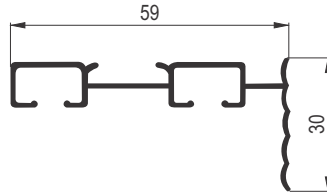

GA 02 Aluminijske plafonske garnišne sa maskom i prateći elementi

GA 02 garnišna 2k maska AL BEŽ