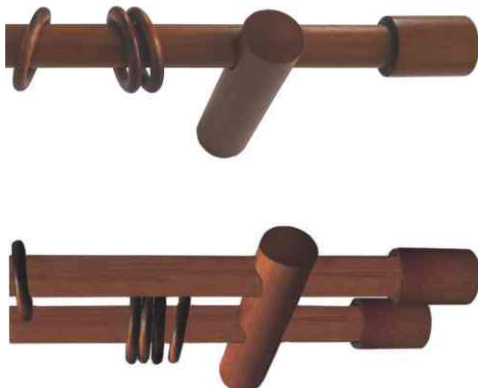

GDF Futur drvena garnišna TREŠNJA

1k nosač Futur

2k nosač Futur

Drvena šipka Futur

Jednokanalne		
Dužina (m)	Boja	Šifra
1.5	Trešnja	1397
2	Trešnja	1398
2.5	Trešnja	1399
3	Trešnja	1400

Materijal: Drvo (Ayous/Bukva)

Dvokanalne		
Dužina (m)	Boja	Šifra
1.5	Trešnja	1433
2	Trešnja	1434
2.5	Trešnja	1435
3	Trešnja	1436

Materijal: Drvo (Ayous/Bukva)

GDF drvene garnišne su pakovane u zaštitnu vakum foliju zajedno sa svim potrebnim elementima za montažu: nosači, šrafovi, tiplovi, alke, kukice i dekorativni čepovi.