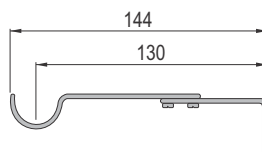

GT P-LOPTA metalna teleskopska garnišna

GT P-LOPTA teleskopske garnišne su pakovane u blister box pakovanje zajedno sa svim potrebnim elementima za montažu: nosači, šrafovi, tiplovi, alke, kukice i dekorativni čepovi.

Teleskopske garnišne se mogu prošiti:
od 1.2m do 2.1m
od 2.1m do 3.7m dužine.

Zidni nosači garnišni su također podesivi.

Dužina (m)	Boja	Šifra
1.2-2.1	Bela	4265
2.1-3.7	Bela	4266
1.2-2.1	Crna	4267
2.1-3.7	Crna	4268
1.2-2.1	SB	4269
2.1-3.7	SB	4270

Materijal: Metal/PVC