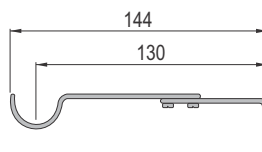

GT P-POLULOPTA metalna teleskopska garnišna