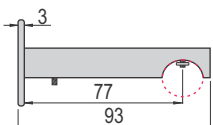

Aluminijumski jednokanalni nosač

GM 01/02 P-ALFA zidne metalne garnišne su pakovane u blister box pakovanje zajedno sa svim potrebnim elementima za montažu: nosači, šrafovi, tiplovi, alke, klizači i dekorativni čepovi.

GM 01 P-ALFA jednokanalne

Dužina (m)	Boja	Šifra
1.5	Bela/SB	1469
2	Bela/SB	1470
2.5	Bela/SB	1471
3	Bela/SB	1472

Materijal: Inox

GM 02 P-ALFA dvokanalne

Dužina (m)	Boja	Šifra
1.5	Bela/SB	1480
2	Bela/SB	1481
2.5	Bela/SB	1482
3	Bela/SB	1483

Materijal: Inox