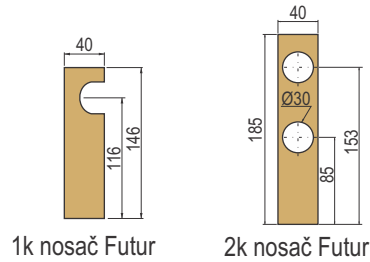

GDF I GDR drvene zidne garnišne Futur i Rustik i prateći elementi

GDF Futur drvena garnišna NATUR

1k nosač Futur

2k nosač Futur

Drvena šipka Futur

Jednokanalne		
Dužina (m)	Boja	Šifra
1.5	Natur	1405
2	Natur	1406
2.5	Natur	1407
3	Natur	1408

Materijal: Drvo (Ayous/Bukva)

Dvokanalne		
Dužina (m)	Boja	Šifra
1.5	Natur	1437
2	Natur	1438
2.5	Natur	1439
3	Natur	1440

Materijal: Drvo (Ayous/Bukva)

GDF drvene garnišne su pakovane u zaštitnu vakum foliju zajedno sa svim potrebnim elementima za montažu: nosači, šrafovi, tiplovi, alke, kukice i dekorativni čepovi.