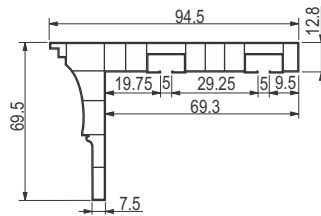

Dužina (m)	Boja	Šifra
1.5	Bela	1810
2	Bela	1811
2.5	Bela	1812
3	Bela	1813
3.5	Bela	1814
4	Bela	1815
5	Bela	2662
Materijal: PVC A klase		

GE 02 garnišna 2k PVC HRAST

GE 02 dvokanalne garnišne sa maskom su pakovane, zajedno sa svim potrebnim elementima za montažu: vijci i tiplovi za montažu, klizači, stoperi kao i dekorativni čepovi u odgovarajućoj boji.