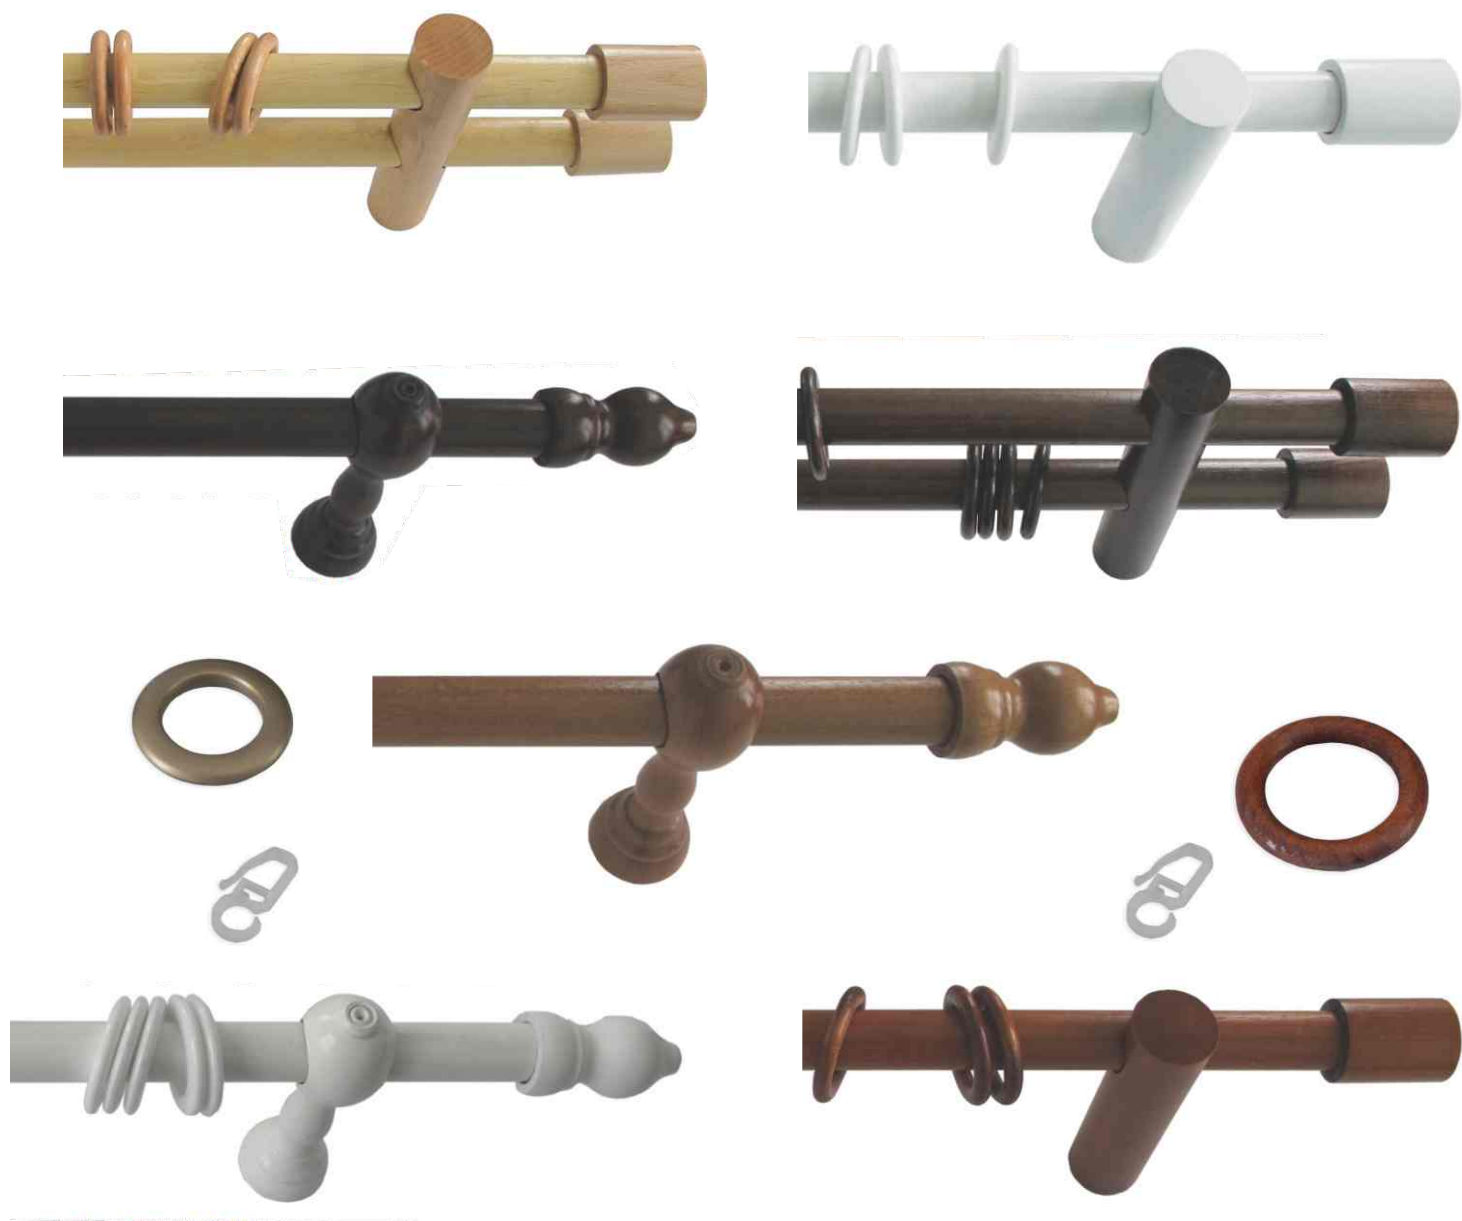

GDR I GDF Rustik i Futur drvene zidne garnišne i prateći elementi

- GDF 01/02 Futur garnišne
- GDR 01 Rustik garnišne
- Prateći elementi