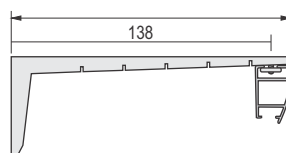

Dekoratívni završetci (čepovi) PRINCE

AL nosači za PRINCE garnišne (1k i 2k)