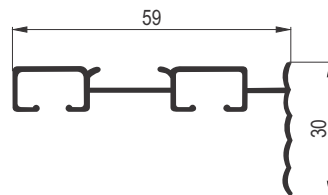

GA 02 garnišna 2k maska AL ZM

GA 02 dvokanalne garnišne sa maskom su pakovane, zajedno sa svim potrebnim elementima za montažu: vijci i tiplovi za montažu, klizači, stoperi kao i dekorativni čepovi u odgovarajućoj boji.

Dužina (m)	Boja	Šifra
1.5	ZM	563
2	ZM	564
2.5	ZM	565
3	ZM	566
3.5	ZM	1156
4	ZM	806
6	ZM	808
Materijal: Aluminijum