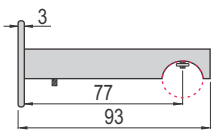

Aluminijumski jednokanalni nosač