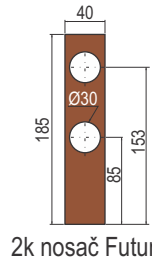

GDF Futur drvena garnišna SVETLI ORAH