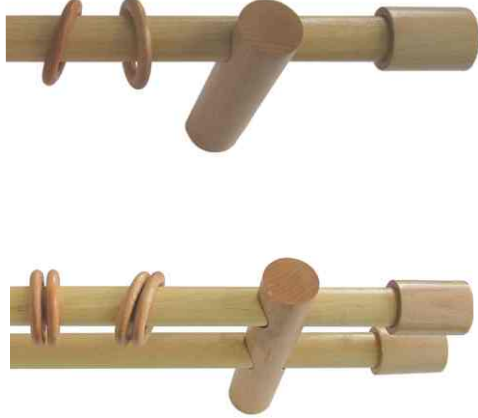

GDF I GDR drvene zidne garnišne Futur i Rustik i prateći elementi

GDF Futur drvena garnišna NATUR

1k nosač Futur

2k nosač Futur

Drvena šipka Futur

Jednokanalne		
Dužina (m)	Boja	Šifra
1.5	Natur	1405
2	Natur	1406
2.5	Natur	1407
3	Natur	1408

Materijal: Drvo (Ayous/Bukva)

Dvokanalne		
Dužina (m)	Boja	Šifra
1.5	Natur	1437
2	Natur	1438
2.5	Natur	1439
3	Natur	1440

Materijal: Drvo (Ayous/Bukva)

GDF drvene garnišne su pakovane u zaštitnu vakum foliju zajedno sa svim potrebnim elementima za montažu: nosači, šrafovi, tiplovi, alke, kukice i dekorativni čepovi.