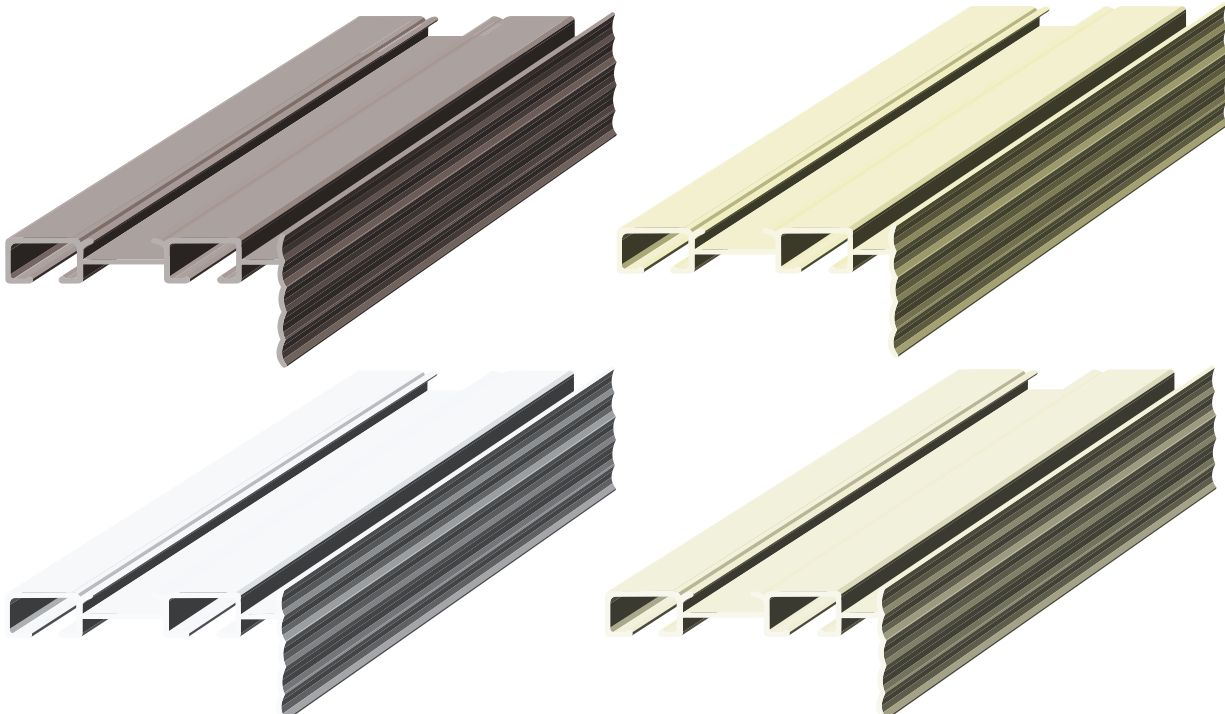

GA 02 Aluminijske plafonske garnišne sa maskom i prateći elementi

GA 02 garnišna 2k maska AL BEŽ

GA 02 dvokanalne garnišne sa maskom su pakovane, zajedno sa svim potrebnim elementima za montažu: vijci i tiplovi za montažu, klizači, stoperi kao i dekorativni čepovi u odgovarajućoj boji.

Dužina (m)	Boja	Šifra
1.5	Bež	1147
2	Bež	1146
2.5	Bež	1148
3	Bež	1149
3.5	Bež	1151
4	Bež	1150
6	Bež	1153
Materijal: Aluminijum		

Elementi za MARA aluminijumske garnišne

GP 05 Kliz. sa kukicom PVC

J.M	Boja	Šifra
kom	Bela	612

J.M	Boja	Šifra
kom	Bela	1908

J.M	Boja	Šifra
kom	Srebro	1909