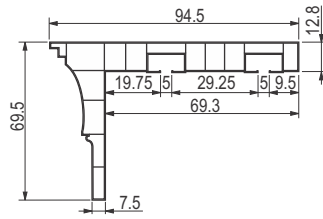

GE 02 PVC plafonske garnišne sa maskom i prateći elementi

GE 02 garnišna 2k PVC TREŠNJA

GE 02 dvokanalne garnišne sa maskom su pakovane, zajedno sa svim potrebnim elementima za montažu: vijci i tiplovi za montažu, klizači, stoperi kao i dekorativni čepovi u odgovarajućoj boji.

Dužina (m)	Boja	Šifra
1.5	Trešnja	820
2	Trešnja	819
2.5	Trešnja	822
3	Trešnja	821
3.5	Trešnja	993
4	Trešnja	992
5	Trešnja	2842
Materijal: PVC A klase		

GE 02 Elementi za PVC garnišne sa maskom

GE 02 Čep za 2k gar.PVC beli