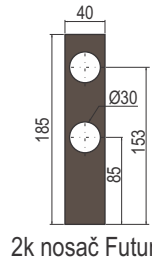

GDF I GDR drvene zidne garnišne Futur i Rustik i prateći elementi

GDF Futur drvena garnišna TAMNI ORAH