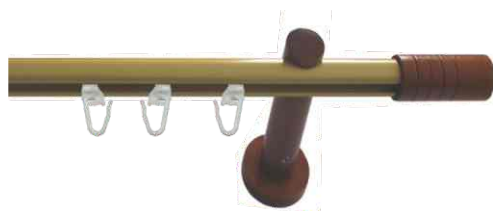

GA 01/02 MARA aluminijumske zidne garnišne i prateći elementi

GA 01 MARA ZM gar. 1k TREŠNJA