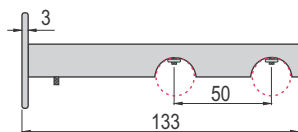

Materijal: Inox

GM 02 P-ALFA dvokanalne

Dužina (m)	Boja	Šifra
1.5	Crna/SB	1484
2	Crna/SB	1485
2.5	Crna/SB	1486
3	Crna/SB	1487

Materijal: Inox

Aluminijumski jednokanalni nosač

Aluminijumski dvokanalni nosač