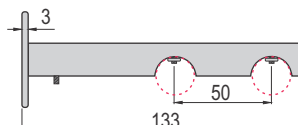

Aluminijumski dvokanalni nosač

GM 01/02 P-ALFA zidne metalne garnišne su pakovane u blister box pakovanje zajedno sa svim potrebnim elementima za montažu: nosači, šrafovi, tiplovi, alke, klizači i dekorativni čepovi.

GM 01 P-ALFA jednokanalne

Dužina (m)	Boja	Šifra
1.5	Bela/SB	1469
2	Bela/SB	1470
2.5	Bela/SB	1471
3	Bela/SB	1472

Materijal: Inox

GM 02 P-ALFA dvokanalne

Dužina (m)	Boja	Šifra
1.5	Bela/SB	1480
2	Bela/SB	1481
2.5	Bela/SB	1482
3	Bela/SB	1483

Materijal: Inox