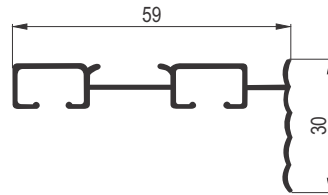

GA 02 garnišna 2k maska AL SM

GA 02 dvokanalne garnišne sa maskom su pakovane, zajedno sa svim potrebnim elementima za montažu: vijci i tiplovi za montažu, klizači, stoperi kao i dekorativni čepovi u odgovarajućoj boji.

Dužina (m)	Boja	Šifra
1.5	Bela	528
2	Bela	538
2.5	Bela	585
3	Bela	562
3.5	Bela	1152
4	Bela	1155
4.5	Bela	4609
5	Bela	4304
6	Bela	1154
Materijal: Aluminijum