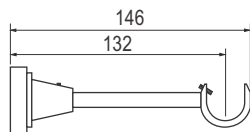

GH nosač jednokanalne garnišne