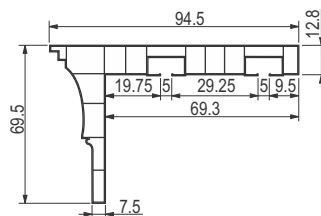

GE 02 dvokanalne garnišne sa maskom su pakovane, zajedno sa svim potrebnim elementima za montažu: vijci i tiplovi za montažu, klizači, stoperi kao i dekorativni čepovi u odgovarajućoj boji.

Dužina (m)	Boja	Šifra
1.5	Orah	2810
2	Orah	2811
2.5	Orah	2812
3	Orah	2813
3.5	Orah	2814
4	Orah	2815
5	Orah	2816
Materijal: PVC A klase