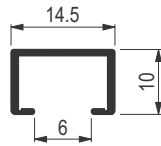

Dužina (m)	Boja	Šifra
1.5	Bela	2461
2	Bela	2462
2.5	Bela	2463
3	Bela	2464
3.5	Bela	2465
4	Bela	2627
4.5	Bela	4313
Materijal: Aluminijum		

GA 02 E garnišne 2k AL