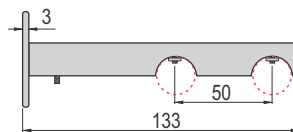

Aluminijumski jednokanalni nosač

Aluminijumska cev

Aluminijumski dvokanalni nosač

GA 01 MARA SB gar. 1k SJAJ

GA 01 MARA SB gar. 2k SJAJ

GA 01 MARA - jednokanalne

Dužina (m)	Boja	Šifra
1.5	SB	1500
2	SB	1501
2.5	SB	1502
3	SB	1394