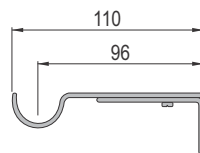

GT P-POLULOPTA metalna teleskopska garnišna