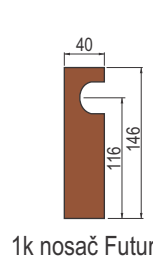

GDF Futur drvena garnišna SVETLI ORAH