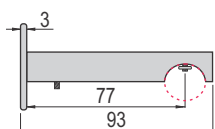

GA 01 i GA 02 MARA PLAST gar. 1k i 2k SJAJ

Aluminijumski jednokanalni nosač