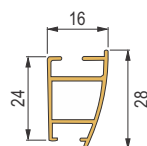

Jednokanalni aluminijumski nosač PRINCE