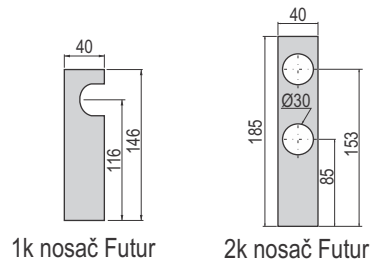

GDF Futur drvena garnišna BELA

1k nosač Futur

2k nosač Futur

Drvena šipka Futur

Jednokanalne		
Dužina (m)	Boja	Šifra
1.5	Bela	1401
2	Bela	1402
2.5	Bela	1403
3	Bela	1404

Materijal: Drvo (Ayous/Bukva)

Dvokanalne		
Dužina (m)	Boja	Šifra
1.5	Bela	1959
2	Bela	1956
2.5	Bela	1958
3	Bela	1957

Materijal: Drvo (Ayous/Bukva)

GDF drvene garnišne su pakovane u zaštitnu vakum foliju zajedno sa svim potrebnim elementima za montažu: nosači, šrafovi, tiplovi, alke, kukice i dekorativni čepovi.