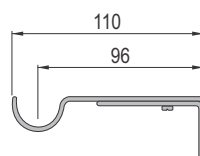

GT P metalne teleskopske zidne jednokanalne garnišne i prateći elementi

GT P-IVA LIST metalna teleskopska garnišna