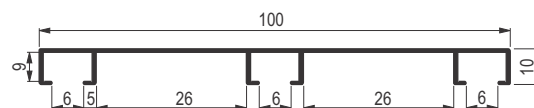

Dužina (m)	Boja	Šifra
1.5	Bela	2466
2	Bela	2467
2.5	Bela	2468
3	Bela	2469
3.5	Bela	2470
4	Bela	2591
4.5	Bela	2808
6	Bela	4023
Materijal: Aluminijum