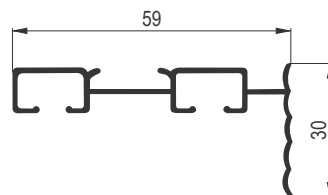

GA 02 garnišna 2k maska AL BM

GA 02 dvokanalne garnišne sa maskom su pakovane, zajedno sa svim potrebnim elementima za montažu: vijci i tiplovi za montažu, klizači, stoperi kao i dekorativni čepovi u odgovarajućoj boji.

Dužina (m)	Boja	Šifra
1.5	BM	807
2	BM	810
2.5	BM	809
3	BM	990
3.5	BM	989
4	BM	811
4.5	BM	4608
6	BM	818
Materijal: Aluminijum