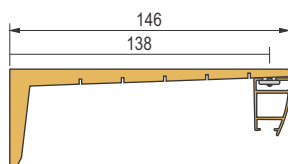

GA 01 i GA 02 PRINCE gar. 1k i 2k ZM