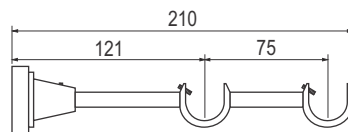

GH Nosač dvokanalne garnišne

GH nosač 1k G1911

Boja	Šifra
Inox	2254
Antique	2253
Crna/zlato	2255
jed.mere: pak	

GH nosač 2k G1923

Boja	Šifra
Inox	2257
Antique	2256
Crna/zlato	2258
jed.mere: pak	

GH Alke i kukice za garnišne