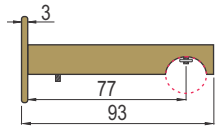

GA 01/02 MARA aluminijumske zidne garnišne i prateći elementi

GA 01 i GA02 MARA ZM gar. 1k i 2k ZLATO

Aluminijumski jednokanalni nosač