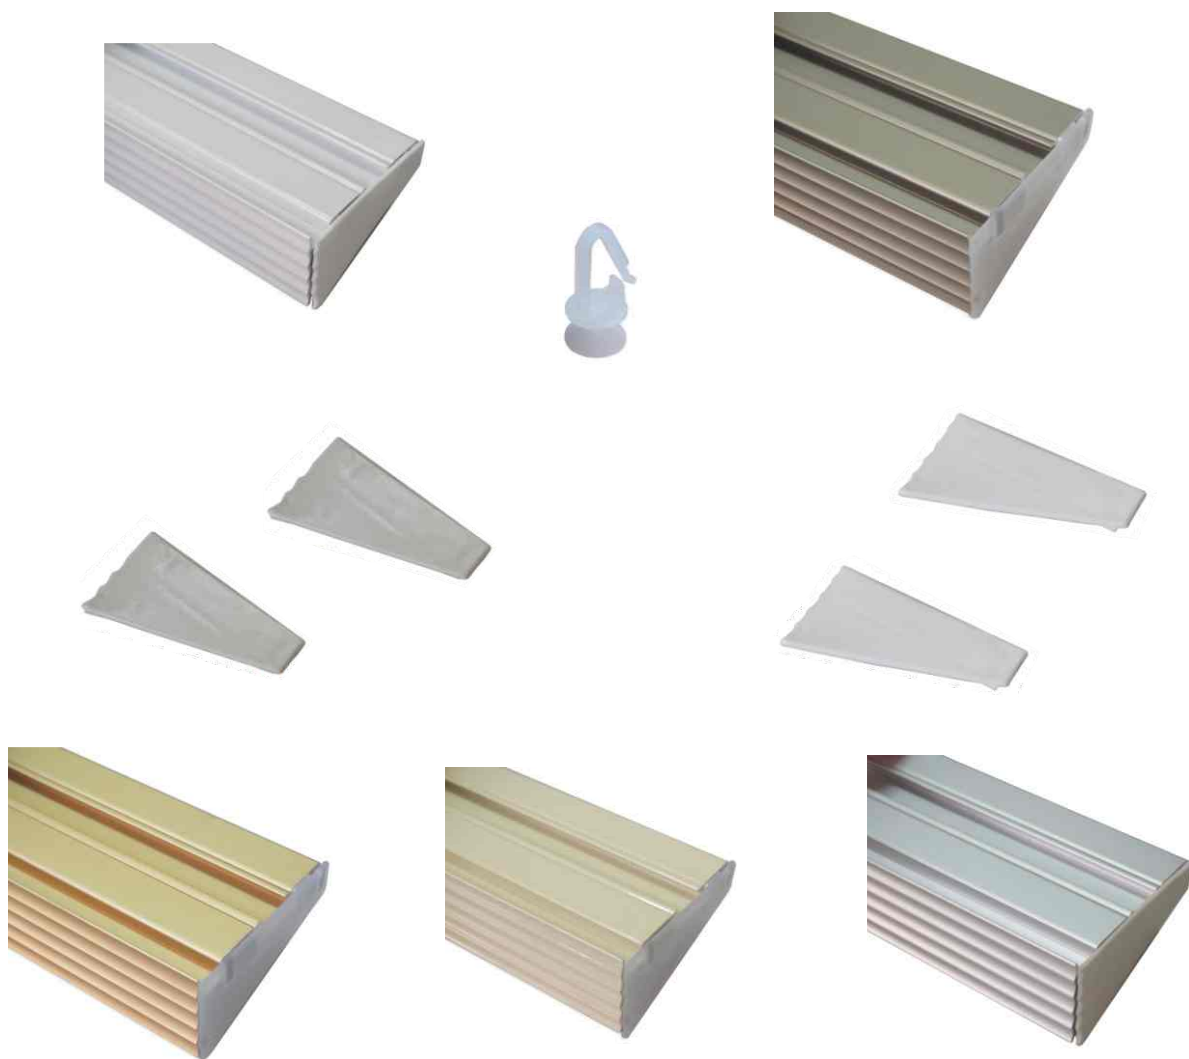

GA aluminijumske garnišne bez maske i prateći elementi

GA 01 E gar.1k-ST AL BELA

GA 01-ST jednokanalne garnišne bez maske su pakovane, zajedno sa svim potrebnim elementima za montažu: vijci i tiplovi za montažu, klizači/kukice i stoperi.

Dužina (m)	Boja	Šifra
1.5	Bela	995
2	Bela	994
2.5	Bela	829
3	Bela	830
3.5	Bela	832
4	Bela	831
4.5	Bela	4314
Materijal: Aluminijum		

GA 05 E dupli zidni nosač

J.M.	Boja	Šifra
kom	bela	1792

GA 05 E dupli plafonski nosač

J.M.	Boja	Šifra
kom	bela	1793

GA 05 E PVC klizač sa prstenom

J.M.	Boja	Šifra
kom	bela	1795

GP 05 E PVC kliz.kukica-valjak

J.M.	Boja	Šifra
kom	bela	1794

GA 05 E PVC stoper za AL garnišne

J.M.	Boja	Šifra
kom	bela	2006

GA 10 E PVC čep za 1k garnišnu

J.M.	Boja	Šifra
kom	bela	1790

GA 02 aluminijumske garnišne sa maskom i prateći elementi

- GA 02 Al 2k garnišne
- Prateći elementi