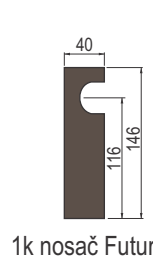

GDF I GDR drvene zidne garnišne Futur i Rustik i prateći elementi

GDF Futur drvena garnišna TAMNI ORAH