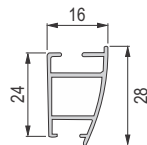

GA 01/02 PRINCE aluminijumske zidne garnišne i prateći elementi

GA 01 i GA 02 PRINCE gar. 1k i 2k SM i SB

GA 01 PRINCE jednokanalne

Dužina (m)	Boja	Šifra	Boja	Šifra
1.5	SM	1721	SB	1870
2	SM	1722	SB	2541
2.5	SM	1723	SB	1865
3	SM	1724	SB	2146

Materijal: Aluminijum

GA 01 PRINCE dvokanalne

Dužina (m)	Boja	Šifra	Boja	Šifra
1.5	SM	1729	SB	2543
2	SM	1730	SB	6907
2.5	SM	1731	SB	6908
3	SM	1732	SB	6909

Materijal: Aluminijum

GM 01/02 Prince zidne aluminijumske garnišne su pakovane u blister box pakovanje zajedno sa svim potrebnim elementima za montažu: nosači, šrafovi, tiplovi, klizači i dekorativni čepovi.

Napomena: Elementi koji se mogu posebno kupiti su: jednokanalni i dvokanalni nosači, kukice, tiplovi i čepovi.