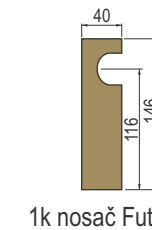

GDF Futur drvena garnišna SREBRO i ZLATO