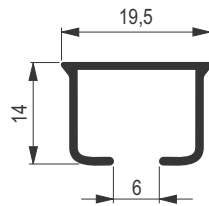

GA aluminijumske garnišne bez maske i prateći elementi

GA 01 E gar.1k-ST AL BELA

GA 01-ST jednokanalne garnišne bez maske su pakovane, zajedno sa svim potrebnim elementima za montažu: vijci i tiplovi za montažu, klizači/kukice i stoperi.

Dužina (m)	Boja	Šifra
1.5	Bela	995
2	Bela	994
2.5	Bela	829
3	Bela	830
3.5	Bela	832
4	Bela	831
4.5	Bela	4314
Materijal: Aluminijum		

J.M.	Boja	Šifra
kom	bela	1792

GA 05 E dupli plafonski nosač

J.M.	Boja	Šifra
kom	bela	1793

GA 05 E PVC klizač sa prstenom

J.M.	Boja	Šifra
kom	bela	1795

GP 05 E PVC kliz.kukica-valjak

J.M.	Boja	Šifra
kom	bela	1794

GA 05 E PVC stoper za AL garnišne

J.M.	Boja	Šifra
kom	bela	2006

GA 10 E PVC čep za 1k garnišnu

J.M.	Boja	Šifra
kom	bela	1790