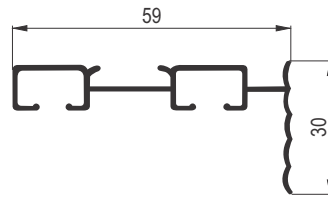

GA 02 Aluminijske plafonske garnišne sa maskom i prateći elementi

GA 02 garnišna 2k maska AL BELA

GA 02 dvokanalne garnišne sa maskom su pakovane, zajedno sa svim potrebnim elementima za montažu: vijci i tiplovi za montažu, klizači, stoperi kao i dekorativni čepovi u odgovarajućoj boji.

Dužina (m)	Boja	Šifra
1.5	Bela	473
2	Bela	474
2.5	Bela	475
3	Bela	502
3.5	Bela	1144
4	Bela	685
4.5	Bela	687
5	Bela	3892
6	Bela	1145
Materijal: Aluminijum