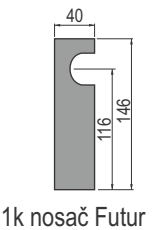

GDF Futur drvena garnišna SREBRO i ZLATO