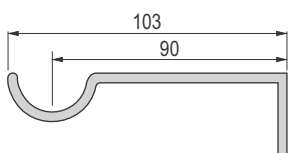

GM 01 P-ČARLI metalne zidne garnišne

Metalni nosač za Čarli garnišne

Metalna cev za Čarli garnišne

Dužina (m)	Boja	Šifra	Dužina (m)	Boja	Šifra
1.2	Srebro	2561	1.2	Bela	2567
1.6	Srebro	2577	1.6	Bela	2550
2	Srebro	2576	2	Bela	2552
2.4	Srebro	2575	2.4	Bela	2548