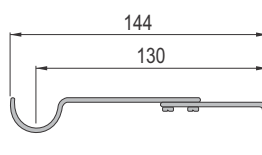

GT P metalne teleskopske zidne jednokanalne garnišne i prateći elementi

GT P-IVA LIST metalna teleskopska garnišna