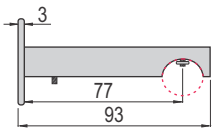

GM 01/02 P ALFA metalne zidne garnišne

GM 01 i GM 02 P-ALFA INOX gar. 1k i 2k

Aluminijumski jednokanalni nosač

GM 01/02 P-ALFA zidne metalne garnišne su pakovane u blister box pakovanje zajedno sa svim potrebnim elementima za montažu: nosači, šrafovi, tiplovi, alke, klizači i dekorativni čepovi.

GM 01 P-ALFA jednokanalne

Dužina (m)	Boja	Šifra
1.5	Inox/SB	1477
2	Inox/SB	1478
2.5	Inox/SB	1395
3	Inox/SB	1479

Materijal: Inox

GM 02 P-ALFA dvokanalne

Dužina (m)	Boja	Šifra
1.5	Inox/SB	1488
2	Inox/SB	1489
2.5	Inox/SB	1490
3	Inox/SB	1491

Materijal: Inox

GM 01 i GM 02 P-ALFA BELA gar. 1k i 2k