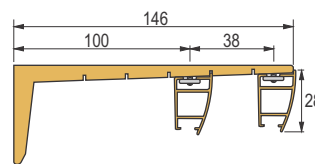

Dvokanalni aluminijumski nosač PRINCE

GA 01 i GA 02 PRINCE gar. 1k i 2k ZM