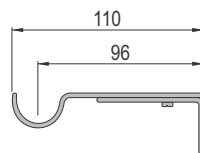

GT P-LOPTA metalna teleskopska garnišna

GT P-LOPTA teleskopske garnišne su pakovane u blister box pakovanje zajedno sa svim potrebnim elementima za montažu: nosači, šrafovi, tiplovi, alke, kukice i dekorativni čepovi.

Teleskopske garnišne se mogu prošiti:
od 1.2m do 2.1m
od 2.1m do 3.7m dužine.

Zidni nosači garnišni su također podesivi.

Dužina (m)	Boja	Šifra
1.2-2.1	Bela	4265
2.1-3.7	Bela	4266
1.2-2.1	Crna	4267
2.1-3.7	Crna	4268
1.2-2.1	SB	4269
2.1-3.7	SB	4270

Materijal: Metal/PVC