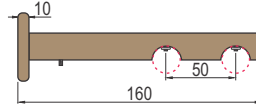

Drveni dvokanalni nosač

GA 01 MARA - jednokanalne

Dužina (m)	Boja	Šifra
1.5	SB/Trešnja	1460
2	SB/Trešnja	1462
2.5	SB/Trešnja	1463
3	SB/Trešnja	1464

Materijali: Al/Drvo/PVC

GA 02 MARA - dvokanalne

Dužina (m)	Boja	Šifra
1.5	SB/Trešnja	1453
2	SB/Trešnja	1455
2.5	SB/Trešnja	1459
3	SB/Trešnja	1461

Materijali: Al/Drvo/PVC

GA 01/02 MARA zidne aluminijumske garnišne su pakovane u blister box pakovanje zajedno sa svim potrebnim elementima za montažu: nosači, šrafovi, tiplovi, klizači i dekorativni čepovi.

Napomena: Elementi koji se mogu posebno kupiti su: jednokanalni i dvokanalni nosači, klizači, tiplovi i čepovi.