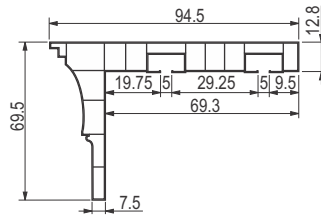

GE 02 PVC plafonske garnišne sa maskom i prateći elementi

GE 02 garnišna 2k PVC BELA

GE 02 dvokanalne garnišne sa maskom su pakovane, zajedno sa svim potrebnim elementima za montažu: vijci i tiplovi za montažu, klizači, stoperi kao i dekorativni čepovi u odgovarajućoj boji.

Dužina (m)	Boja	Šifra
1.5	Bela	1810
2	Bela	1811
2.5	Bela	1812
3	Bela	1813
3.5	Bela	1814
4	Bela	1815
5	Bela	2662
Materijal: PVC A klase		

GE 02 garnišna 2k PVC HRAST