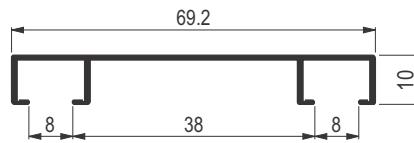

Dužina (m)	Boja	Šifra	Boja	Šifra
1.5	Bela	834	SM	814
2	Bela	833	SM	813
2.5	Bela	997	SM	816
3	Bela	996	SM	815
3.5	Bela	835	SM	999
4	Bela	812	SM	998
4.5	Bela	2079	SM	4148
6	Bela	4045	SM	4149
Materijal: Aluminijum				

GA 03 E garnišne 3k AL