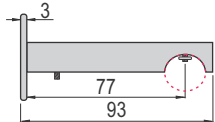

GA 01/02 MARA aluminijumske zidne garnišne i prateći elementi

GA 01 i GA 02 MARA SB gar. 1k i 2k SJAJ

Aluminijumski jednokanalni nosač