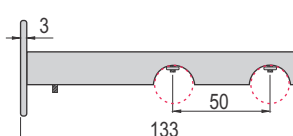

GA 01 i GA 02 MARA PLAST gar. 1k i 2k SJAJ

Aluminijumski jednokanalni nosač

Aluminijumska cev

Aluminijumski dvokanalni nosač

GA 01 MARA - jednokanalne

Dužina (m)	Boja	Šifra
1.5	Plast./Sjaj	853
2	Plast./Sjaj	842
2.5	Plast./Sjaj	844
3	Plast./Sjaj	843