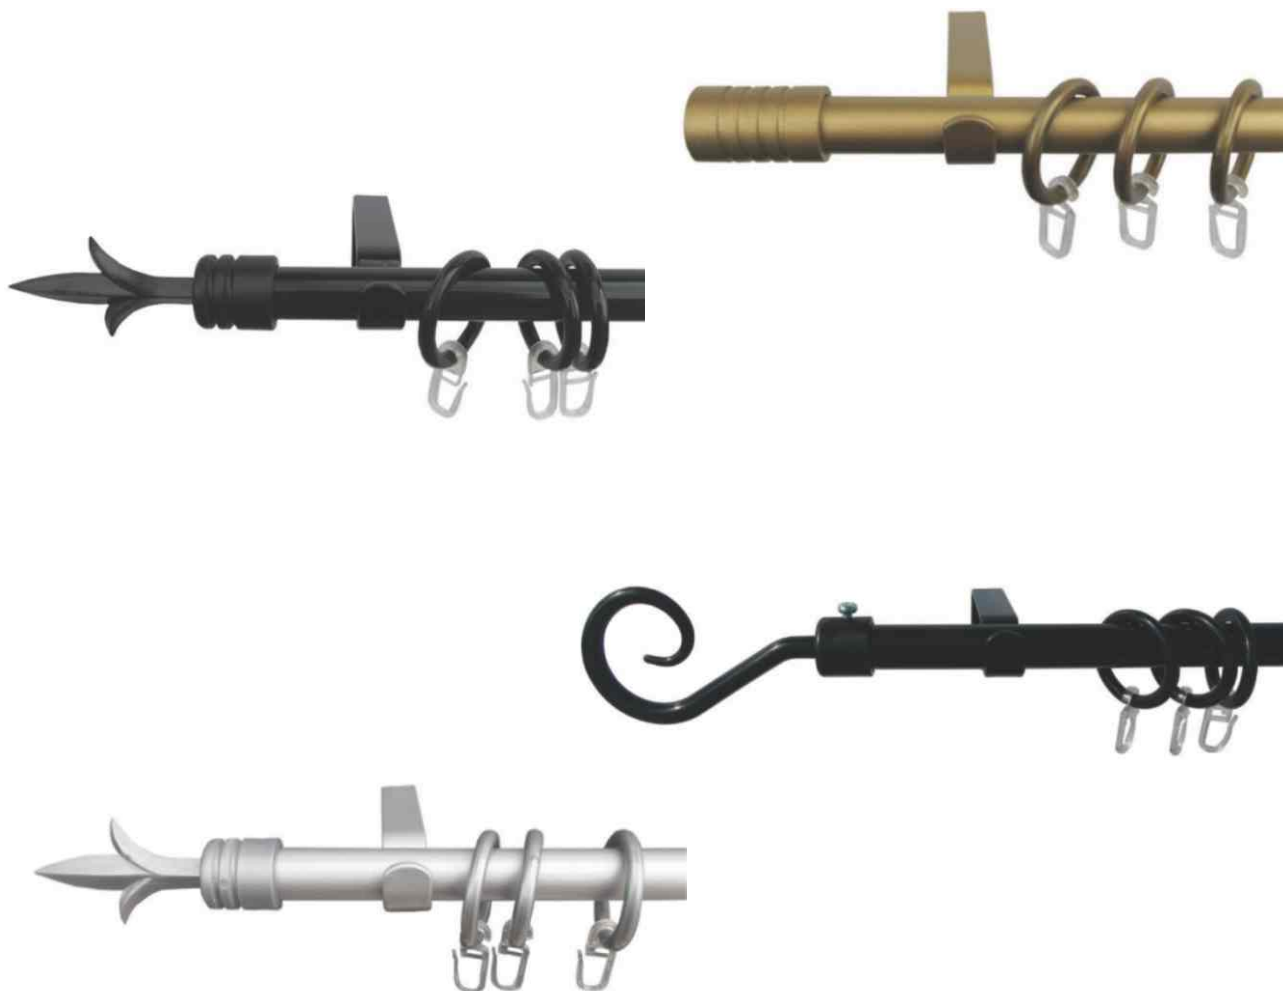

GA 05 P-PRINCE zatvarač- Zlato

J.M	Boja	Šifra
kom	zlato	1703

GA 05 P-Klukica klik

J.M	Boja	Šifra
kom	bela	4053

GA 05 P-PRINCE Tipi

J.M	Boja	Šifra
kom	siva	1758

Dekoratívni završetci (čepovi) PRINCE

AL nosači za PRINCE garnišne (1k i 2k)