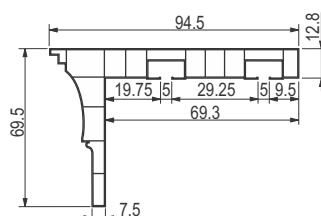

GE 02 garnišna 2k PVC TAMNI ORAH

GE 02 dvokanalne garnišne sa maskom su pakovane, zajedno sa svim potrebnim elementima za montažu: vijci i tiplovi za montažu, klizači, stoperi kao i dekorativni čepovi u odgovarajućoj boji.

Dužina (m)	Boja	Šifra
1.5	T.orah	1947
2	T.orah	1948
2.5	T.orah	1949
3	T.orah	1950
3.5	T.orah	1951
4	T.orah	1952
5	T.orah	2785
Materijal: PVC A klase