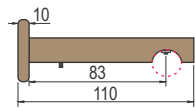

GA 01/02 MARA aluminijumske zidne garnišne i prateći elementi

GA 01 MARA SB gar. 1k i 2k NATUR

Drveni jednokanalni nosač