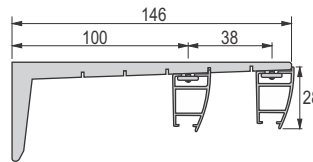

GA 01/02 PRINCE aluminijumske zidne garnišne i prateći elementi

GA 01 i GA 02 PRINCE gar. 1k i 2k SM i SB

GA 01 PRINCE jednokanalne

Dužina (m)	Boja	Šifra	Boja	Šifra
1.5	SM	1721	SB	1870
2	SM	1722	SB	2541
2.5	SM	1723	SB	1865
3	SM	1724	SB	2146

Materijal: Aluminijum

GA 01 PRINCE dvokanalne

Dužina (m)	Boja	Šifra	Boja	Šifra
1.5	SM	1729	SB	2543
2	SM	1730	SB	6907
2.5	SM	1731	SB	6908
3	SM	1732	SB	6909

Materijal: Aluminijum

GM 01/02 Prince zidne aluminijumske garnišne su pakovane u blister box pakovanje zajedno sa svim potrebnim elementima za montažu: nosači, šrafovi, tiplovi, klizači i dekorativni čepovi.

Napomena: Elementi koji se mogu posebno kupiti su: jednokanalni i dvokanalni nosači, kukice, tiplovi i čepovi.