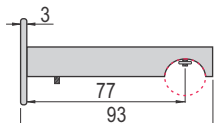

GA 01 i GA 02 MARA SM gar. 1k i 2k SREBRO

Aluminijumski jednokanalni nosač