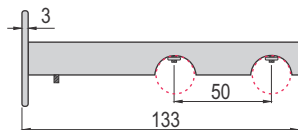

GM 01/02 P ALFA metalne zidne garnišne

GM 01 i GM 02 P-ALFA INOX gar. 1k i 2k

Aluminijumski dvokanalni nosač

GM 01/02 P-ALFA zidne metalne garnišne su pakovane u blister box pakovanje zajedno sa svim potrebnim elementima za montažu: nosači, šrafovi, tiplovi, alke, klizači i dekorativni čepovi.

GM 01 P-ALFA jednokanalne

Dužina (m)	Boja	Šifra
1.5	Inox/SB	1477
2	Inox/SB	1478
2.5	Inox/SB	1395
3	Inox/SB	1479

Materijal: Inox

GM 02 P-ALFA dvokanalne

Dužina (m)	Boja	Šifra
1.5	Inox/SB	1488
2	Inox/SB	1489
2.5	Inox/SB	1490
3	Inox/SB	1491

Materijal: Inox

GM 01 i GM 02 P-ALFA BELA gar. 1k i 2k