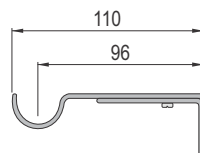

GT P-Z.VALJAK metalna teleskopska garnišna

GT P-Z.VALJAK teleskopske garnišne su pakovane u blister box pakovanje zajedno sa svim potrebnim elementima za montažu: nosači, šrafovi, tiplovi, alke, kukice i dekorativni čepovi.

Teleskopske garnišne se mogu prošiti:
od 1.2m do 2.1m
od 2.1m do 3.7m dužine.

Zidni nosači garnišni su također podesivi.

Dužina (m)	Boja	Šifra
1.2-2.1	Bela	4253
2.1-3.7	Bela	4254
1.2-2.1	Crna	4257
2.1-3.7	Crna	4258
1.2-2.1	SB	4255
2.1-3.7	SB	4256

Materijal: Metal/PVC