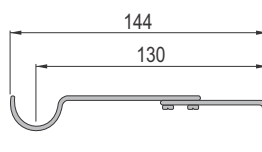

GT P-Z.VALJAK metalna teleskopska garnišna

GT P-Z.VALJAK teleskopske garnišne su pakovane u blister box pakovanje zajedno sa svim potrebnim elementima za montažu: nosači, šrafovi, tiplovi, alke, kukice i dekorativni čepovi.

Teleskopske garnišne se mogu prošiti:
od 1.2m do 2.1m
od 2.1m do 3.7m dužine.

Zidni nosači garnišni su također podesivi.

Dužina (m)	Boja	Šifra
1.2-2.1	Bela	4253
2.1-3.7	Bela	4254
1.2-2.1	Crna	4257
2.1-3.7	Crna	4258
1.2-2.1	SB	4255
2.1-3.7	SB	4256

Materijal: Metal/PVC