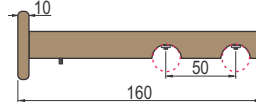

GA 01 MARA SB gar. 1k i 2k NATUR

Drveni jednokanalni nosač

Aluminijumska cev

Drveni dvokanalni nosač

GA 01 MARA - jednokanalne

Dužina (m)	Boja	Šifra
1.5	SB/Natur	1454
2	SB/Natur	1456
2.5	SB/Natur	1457
3	SB/Natur	1458