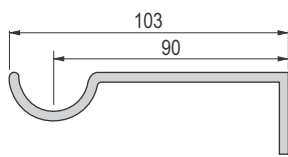

GM 01 Metalne zidne jednokanalne garnišne Čarli, Eta, Harmony i prateći elementi

GM 01 P-HARMONY metalne zidne garnišne

Metalni nosač za Harmony garnišne

Dužina (m)	Boja	Šifra	Dužina (m)	Boja	Šifra
1.2	Srebro	2665	1.2	Bela	2663
1.6	Srebro	2669	1.6	Bela	2667
2	Srebro	2673	2	Bela	2671
2.4	Srebro	2677	2.4	Bela	2675

Dužina (m)	Boja	Šifra	Dužina (m)	Boja	Šifra
1.2	Zlato	2666	1.2	Crna	2664
1.6	Zlato	2670	1.6	Crna	2668
2	Zlato	2674	2	Crna	2672
2.4	Zlato	2677	2.4	Crna	2676

Materijal: Metal / PVC

GM 01 Harmony jednokanalne garnišne su pakovane, zajedno sa svim potrebnim elementima za montažu: vijci i tiplovi za montažu, alke, kukice kao i dekorativni čepovi u odgovarajućoj boji.

Elementi za metalne Čarli, Eta i Harmony garnišne

GM 10 P-Alka+kukica E,Č,H-siva