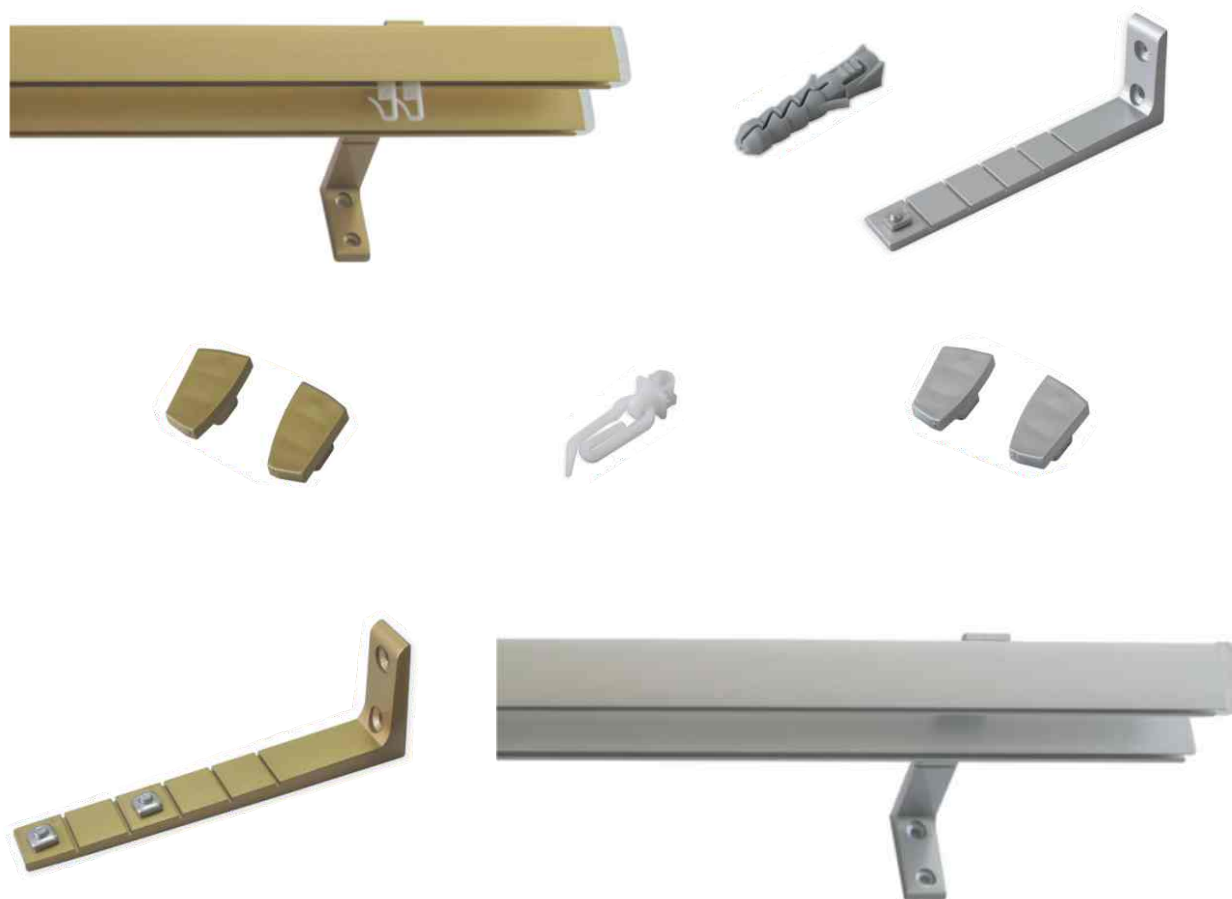

Inox cev

GM 01/02 P-ALFA zidne metalne garnišne su pakovane u blister box pakovanje zajedno sa svim potrebnim elementima za montažu: nosači, šrafovi, tiplovi, alke, klizači i dekorativni čepovi.

GA 01/02 PRINCE aluminijumske zidne garnišne i prateći elementi