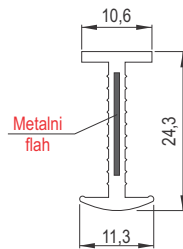

GP 04 E kukica za fleks. garnišnu