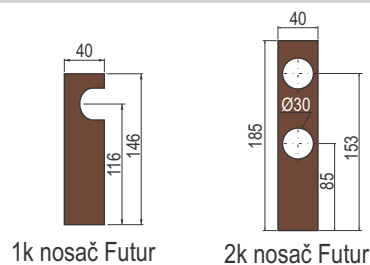

GDF Futur drvena garnišna TREŠNJA

1k nosač Futur

2k nosač Futur

Drvena šipka Futur

Jednokanalne		
Dužina (m)	Boja	Šifra
1.5	Trešnja	1397
2	Trešnja	1398
2.5	Trešnja	1399
3	Trešnja	1400

Materijal: Drvo (Ayous/Bukva)

Dvokanalne		
Dužina (m)	Boja	Šifra
1.5	Trešnja	1433
2	Trešnja	1434
2.5	Trešnja	1435
3	Trešnja	1436

Materijal: Drvo (Ayous/Bukva)

GDF drvene garnišne su pakovane u zaštitnu vakum foliju zajedno sa svim potrebnim elementima za montažu: nosači, šrafovi, tiplovi, alke, kukice i dekorativni čepovi.