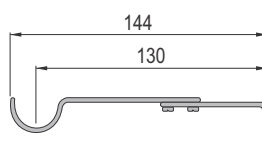

GT P metalne teleskopske zidne jednokanalne garnišne i prateći elementi

GT P-KUPA metalna teleskopska garnišna

GT P-KUPA teleskopske garnišne su pakovane u blister box pakovanje zajedno sa svim potrebnim elementima za montažu: nosači, šrafovi, tiplovi, alke, kukice i dekorativni čepovi.

Teleskopske garnišne se mogu prošiti:
od 1.2m do 2.1m
od 2.1m do 3.7m dužine.

Zidni nosači garnišni su također podesivi.

Dužina (m)	Boja	Šifra
1.2-2.1	Bela	4259
2.1-3.7	Bela	4260
1.2-2.1	Crna	4261
2.1-3.7	Crna	4262
1.2-2.1	SB	4263
2.1-3.7	SB	4264

Materijal: Metal/PVC