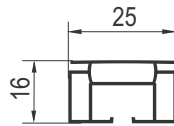

GP PVC garnišne bez maske i prateći elementi

GP 01 Garnišna 1k PVC

GP 01 jednokanalne garnišne su pakovane, zajedno sa svim potrebnim elementima za montažu: vijci i tiplovi za montažu, klizači i kukice kao i stoperi.

Dužina (m)	Boja	Šifra
1.5	Bela	780
2	Bela	781
2.5	Bela	782
3	Bela	783
3.5	Bela	784
4	Bela	984
4.5	Bela	985
6	Bela	785
Materijal: PVC A klase