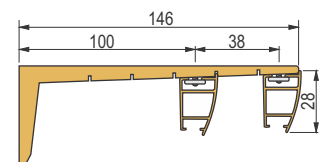

AL nosači za PRINCE garnišne (1k i 2k)