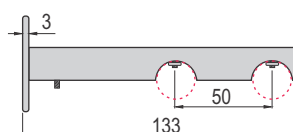

Aluminijumski dvokanalni nosač