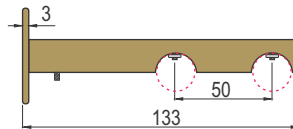

Aluminijumski dvokanalni nosač

GA 01 MARA - jednokanalne

Dužina (m)	Boja	Šifra
1.5	ZM/Zlato	1743
2	ZM/Zlato	1744
2.5	ZM/Zlato	1745
3	ZM/Zlato	1746

Materijali: Al/PVC

GA 02 MARA - dvokanalne

Dužina (m)	Boja	Šifra
1.5	ZM/Zlato	1751
2	ZM/Zlato	1752
2.5	ZM/Zlato	1753
3	ZM/Zlato	1754

Materijali: Al/PVC