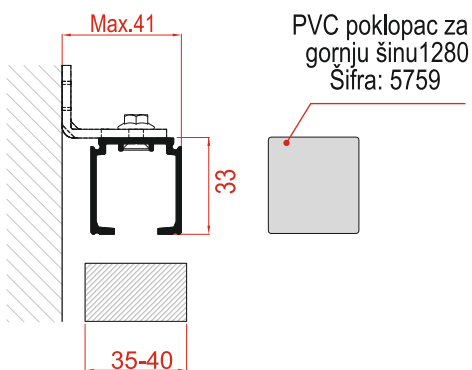

POVEZIVANJE ALUMINIJUMSKIH ŠINA NA ZID UZ POMOĆ L NOSAČA

PVC poklopac za gornju šinu 1280 sa Al maskom
Šifra: 5758