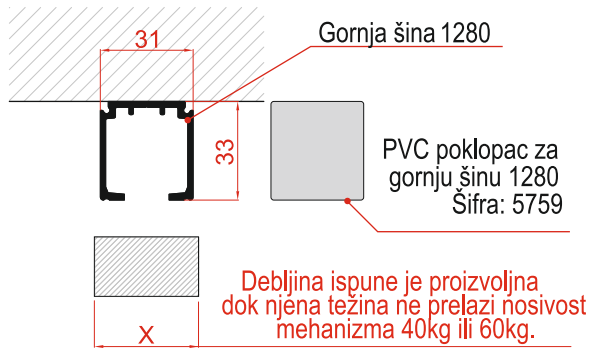

Prodajne dimenzije profila (m): 1; 1,5; 2; 3; 4; 6.

PVD TS-1700/1280 maska AL (PVS)

PVD TS-1700 maska AL (PVS)

Prodajne dimenzije profila (m): 1; 1,5; 2; 3; 4; 6.

Sistemi za izradu drvenih pregradnih vrata

PVC TRN - USMERIVAČ PRAVCA VRATA - PODEŠAVAJUĆI

Poručuje se po potrebi - Šifra: 5765

Tehnički crteži i prikaz montaže mehanizma

POVEZIVANJE GORNJE ŠINE ZA PLAFON

POVEZIVANJE ALUMINIJUMSKE GORNJE ŠINE I BOČNOG NOSAČA GORNJE ŠINE