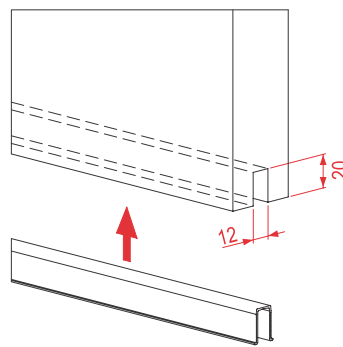

		šifra
m	siva	5764

Prodajne dimenzije profila (m): 1; 1,5; 2; 3; 4; 6.

Prodajne dimenzije profila: 1m i 3m

Tehnički crteži i prikaz montaže mehanizma

Opcije postavljanja gornjih šina i PVC dekorativni čepovi za šine

Tehnički crteži i prikaz montaže mehanizma

Prikaz pozicioniranja mehanizma u ispunu

Izračunavanje visine ispunе i pozicija vrata

Dimenzije otvora za PVC usmerivač pravca i PVC donju vodicu

PVD PVC donja vodica TS