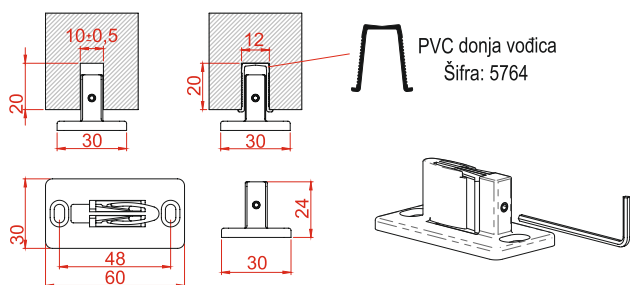

Prodajne dimenzije profila (m): 1; 1,5; 2; 3; 4; 6.

PVD TS-1700/1280 maska AL (PVS)

PVD TS-1700 maska AL (PVS)

Prodajne dimenzije profila (m): 1; 1,5; 2; 3; 4; 6.

Sistemi za izradu drvenih pregradnih vrata

Classic klizni sistemi sa stoperima i ublaživačima udara

40/50/80kg

Drvo 30mm / 45mm

700mm MIN

Meko zatvaranje

Tehnički crteži i prikaz montaže mehanizma

PVC TRN - USMERIVAČ PRAVCA VRATA

Dolazi u setu sa mehanizmima

PVC TRN - USMERIVAČ PRAVCA VRATA - PODEŠAVAJUĆI

Poručuje se po potrebi - Šifra: 5765

Tehnički crteži i prikaz montaže mehanizma

POVEZIVANJE GORNJE ŠINE ZA PLAFON

POVEZIVANJE ALUMINIJUMSKE GORNJE ŠINE I BOČNOG NOSAČA GORNJE ŠINE