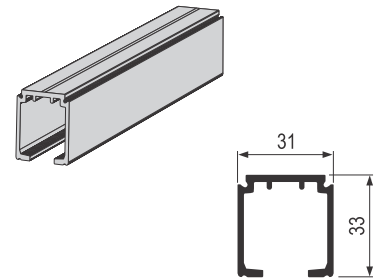

Sistemi za izradu drvenih pregradnih vrata

europrofil

Classic FLUID sistem za izradu drvenih pregradnih vrata

50kg	Dno 30mm 45mm	740mm MIN	Meko zatvaranje

PVD TS-CLASSIC/50 mehanizam - FLUID usporivač

		šifra
set	metal	7397

PVD TS-1280 gornja šina AL (PVS)

		šifra
m	SM	5748

PVD TS-1700 gornja šina AL (PVS)

		šifra
m	SM	5756

PVD TS-1700 nosač 1720 AL (PVS)

		šifra
m	SM	5757

PVD TS-1700 nosač 1710 AL (PVS)

		šifra
m	SM	6256

Prodajne dimenzije profila (m): 1; 1,5; 2; 3; 4; 6.

PVD TS-1700/1280 maska AL (PVS)

		šifra
m	SM	5760

PVD TS-1700 maska AL (PVS)

		šifra
m	SM	6243

PVD PVC donja vodica TS

		šifra
m	siva	5764

Prodajne dimenzije profila (m): 1; 1,5; 2; 3; 4; 6.

Prodajne dimenzije profila: 1m i 3m

Tehnički crteži i prikaz montaže mehanizma

Opcije postavljanja gornjih šina i PVC dekorativni čepovi za šine