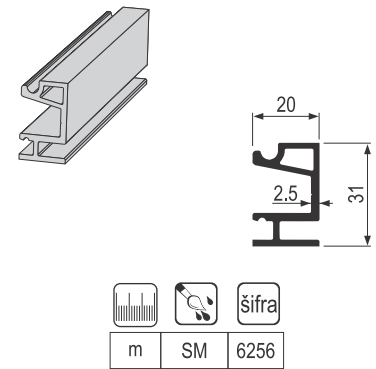

PVD TS-CLASSIC/120 mehanizam - FLUID usporivač

PVD TS-1280 gornja šina AL (PVS)

PVD TS-1700 gornja šina AL (PVS)

PVD TS-1700 nosač 1720 AL (PVS)

PVD TS-1700 nosač 1710 AL (PVS)

Prodajne dimenzije profila (m): 1; 1,5; 2; 3; 4; 6.

PVD TS-1700/1280 maska AL (PVS)

PVD TS-1700 maska AL (PVS)

PVD PVC donja vodica TS

Prodajne dimenzije profila (m): 1; 1,5; 2; 3; 4; 6.

Prodajne dimenzije profila: 1m i 3m

Tehnički crteži i prikaz montaže mehanizma

Opcije postavljanja gornjih šina i PVC dekorativni čepovi za šine

Tehnički crteži i prikaz montaže mehanizma

Prikaz pozicioniranja mehanizma u ispunu

Izračunavanje visine ispunne i pozicija vrata

Dimenzije otvora za PVC usmerivač pravca i PVC donju vodicu