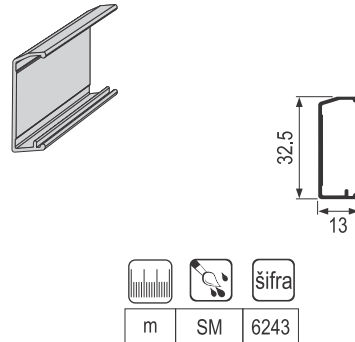

PVD TS-CLASSIC/120 mehanizam - FLUID usporivač

PVD TS-1280 gornja šina AL (PVS)

PVD TS-1700 gornja šina AL (PVS)

PVD TS-1700 nosač 1720 AL (PVS)

PVD TS-1700 nosač 1710 AL (PVS)

Prodajne dimenzije profila (m): 1; 1,5; 2; 3; 4; 6.

PVD TS-1700/1280 maska AL (PVS)

PVD TS-1700 maska AL (PVS)

PVD PVC donja vodica TS

Prodajne dimenzije profila (m): 1; 1,5; 2; 3; 4; 6.

Prodajne dimenzije profila: 1m i 3m

Tehnički crteži i prikaz montaže mehanizma