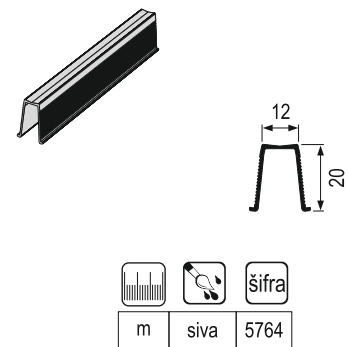

PVD TS-Classic meh. 80 kg - Ubl. udara

PVD TS-1280 gornja šina AL (PVS)

PVD TS-1700 gornja šina AL (PVS)

PVD TS-1700 nosač 1720 AL (PVS)

PVD TS-1700 nosač 1710 AL (PVS)

PVD PVC donja vodica TS

Prodajne dimenzije profila: 1m i 3m

Prodajne dimenzije profila (m): 1; 1,5; 2; 3; 4; 6.

PVD TS-1700/1280 maska AL (PVS)

PVD TS-1700 maska AL (PVS)

Prodajne dimenzije profila (m): 1; 1,5; 2; 3; 4; 6.

Sistemi za izradu drvenih pregradnih vrata