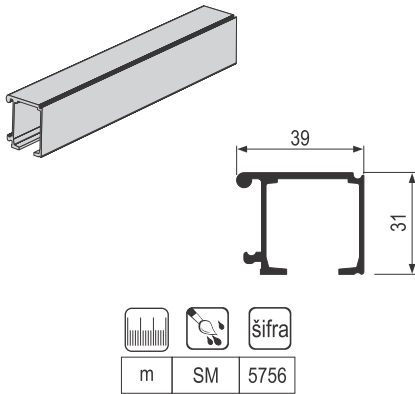

Sistemi za izradu drvenih pregradnih vrata

Classic FLUID sistem za izradu drvenih pregradnih vrata

120kg	Dvno 30mm ÷ 45mm	740mm MIN	Meko zatvaranje
-------	------------------	-----------	-----------------

PVD TS-CLASSIC/120 mehanizam - FLUID usporivač

PVD TS-1280 gornja šina AL (PVS)

PVD TS-1700 gornja šina AL (PVS)

PVD TS-1700 nosač 1720 AL (PVS)

PVD TS-1700 nosač 1710 AL (PVS)

Prodajne dimenzije profila (m): 1; 1,5; 2; 3; 4; 6.

PVD TS-1700/1280 maska AL (PVS)

PVD TS-1700 maska AL (PVS)

PVD PVC donja vodica TS

Prodajne dimenzije profila (m): 1; 1,5; 2; 3; 4; 6.

Prodajne dimenzije profila: 1m i 3m

Tehnički crteži i prikaz montaže mehanizma