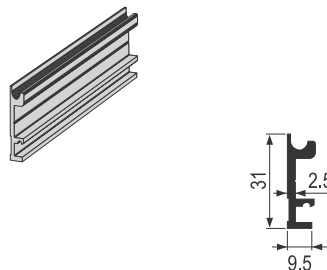

šifra
m	SM	5756

PVD TS-1700 nosač 1720 AL (PVS)