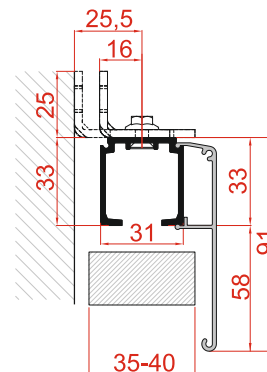

		šifra
m	siva	5764

Prodajne dimenzije profila (m): 1; 1,5; 2; 3; 4; 6.

Prodajne dimenzije profila: 1m i 3m

Tehnički crteži i prikaz montaže mehanizma

Opcije postavljanja gornjih šina i PVC dekorativni čepovi za šine

Prodajne dimenzije profila (m): 1; 1,5; 2; 3; 4; 6.

PVD TS-1700/1280 maska AL (PVS)

PVD TS-1700 maska AL (PVS)

Prodajne dimenzije profila (m): 1; 1,5; 2; 3; 4; 6.

Sistemi za izradu drvenih pregradnih vrata

PVC TRN - USMERIVAČ PRAVCA VRATA - PODEŠAVAJUĆI

Poručuje se po potrebi - Šifra: 5765

Tehnički crteži i prikaz montaže mehanizma

POVEZIVANJE GORNJE ŠINE ZA PLAFON

POVEZIVANJE ALUMINIJUMSKE GORNJE ŠINE I BOČNOG NOSAČA GORNJE ŠINE

PVC poklopac za gornju šinu 1700 sa Al maskom
Šifra: 5758

POVEZIVANJE ALUMINIJUMSKIH ŠINA NA ZID UZ POMOĆ L NOSAČA

PVC poklopac za gornju šinu 1280 sa Al maskom
Šifra: 5758