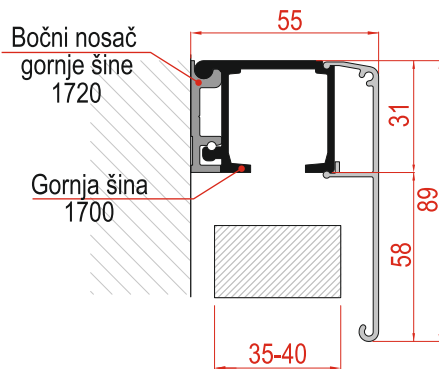

		šifra
m	siva	5764

Prodajne dimenzije profila (m): 1; 1,5; 2; 3; 4; 6.

Prodajne dimenzije profila: 1m i 3m

Tehnički crteži i prikaz montaže mehanizma

Opcije postavljanja gornjih šina i PVC dekorativni čepovi za šine

Prodajne dimenzije profila (m): 1; 1,5; 2; 3; 4; 6.

PVD TS-1700/1280 maska AL (PVS)

PVD TS-1700 maska AL (PVS)

Prodajne dimenzije profila (m): 1; 1,5; 2; 3; 4; 6.

Sistemi za izradu drvenih pregradnih vrata

Classic klizni sistemi sa stoperima i ublaživačima udara

40/50/80kg

Drvo 30mm / 45mm

700mm MIN

Meko zatvaranje

Tehnički crteži i prikaz montaže mehanizma

PVC TRN - USMERIVAČ PRAVCA VRATA

Dolazi u setu sa mehanizmima

PVC TRN - USMERIVAČ PRAVCA VRATA - PODEŠAVAJUĆI

Poručuje se po potrebi - Šifra: 5765

Tehnički crteži i prikaz montaže mehanizma

POVEZIVANJE GORNJE ŠINE ZA PLAFON

POVEZIVANJE ALUMINIJUMSKE GORNJE ŠINE I BOČNOG NOSAČA GORNJE ŠINE