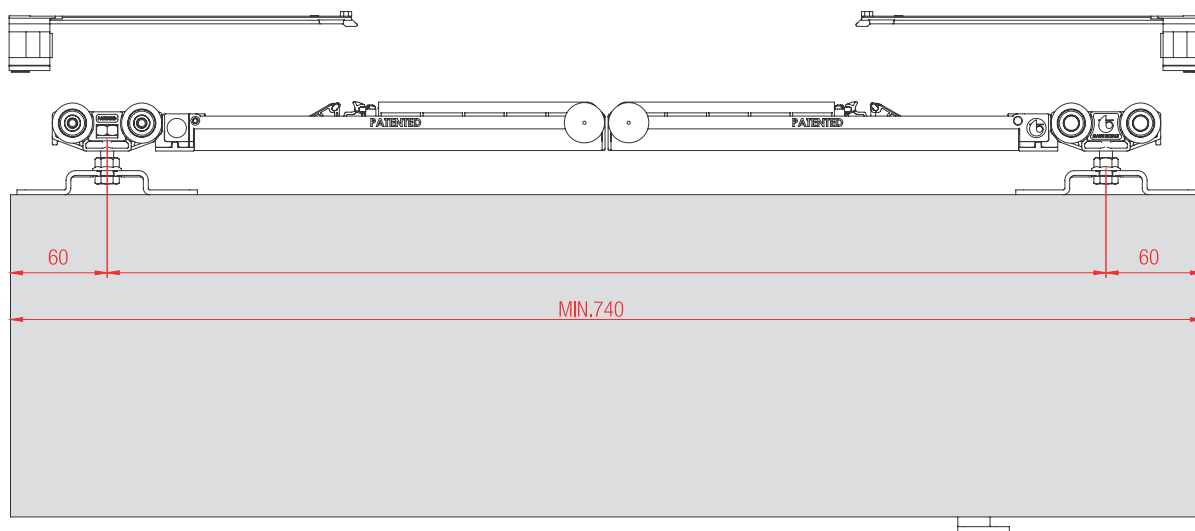

		šifra
m	siva	5764

Prodajne dimenzije profila (m): 1; 1,5; 2; 3; 4; 6.

Prodajne dimenzije profila: 1m i 3m

Tehnički crteži i prikaz montaže mehanizma

Opcije postavljanja gornjih šina i PVC dekorativni čepovi za šine

Tehnički crteži i prikaz montaže mehanizma

Prikaz pozicioniranja mehanizma u ispunu

Izračunavanje visine ispunе i pozicija vrata

Dimenzije otvora za PVC usmerivač pravca i PVC donju vodicu

PVD PVC donja vodica TS