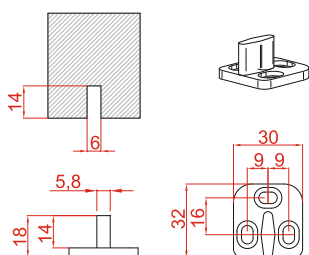

		šifra
m	siva	5764

Prodajne dimenzije profila (m): 1; 1,5; 2; 3; 4; 6.

Prodajne dimenzije profila: 1m i 3m

Tehnički crteži i prikaz montaže mehanizma

Opcije postavljanja gornjih šina i PVC dekorativni čepovi za šine

Prodajne dimenzije profila (m): 1; 1,5; 2; 3; 4; 6.

PVD TS-1700/1280 maska AL (PVS)

PVD TS-1700 maska AL (PVS)

Prodajne dimenzije profila (m): 1; 1,5; 2; 3; 4; 6.

Sistemi za izradu drvenih pregradnih vrata

Classic klizni sistemi sa stoperima i ublaživačima udara

40/50/80kg

Drvo 30mm / 45mm

700mm MIN

Meko zatvaranje

Tehnički crteži i prikaz montaže mehanizma

PVC TRN - USMERIVAČ PRAVCA VRATA

Dolazi u setu sa mehanizmima

PVC TRN - USMERIVAČ PRAVCA VRATA - PODEŠAVAJUĆI

Poručuje se po potrebi - Šifra: 5765

Tehnički crteži i prikaz montaže mehanizma

POVEZIVANJE GORNJE ŠINE ZA PLAFON

POVEZIVANJE ALUMINIJUMSKE GORNJE ŠINE I BOČNOG NOSAČA GORNJE ŠINE