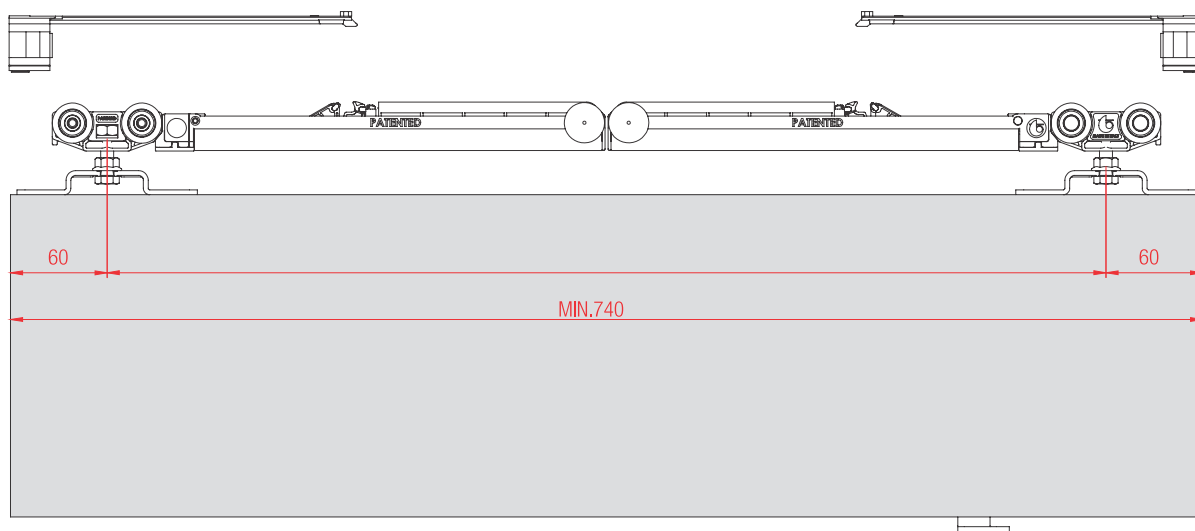

PVD TS-1700/1280 maska AL (PVS)

PVD TS-1700 maska AL (PVS)

PVD PVC donja vodica TS

Prodajne dimenzije profila (m): 1; 1,5; 2; 3; 4; 6.

Prodajne dimenzije profila: 1m i 3m

Tehnički crteži i prikaz montaže mehanizma

Opcije postavljanja gornjih šina i PVC dekorativni čepovi za šine

Tehnički crteži i prikaz montaže mehanizma

Prikaz pozicioniranja mehanizma u ispunu

Izračunavanje visine ispunne i pozicija vrata

Dimenzije otvora za PVC usmerivač pravca i PVC donju vodicu

		šifra
m	siva	5764

Prodajne dimenzije profila (m): 1; 1,5; 2; 3; 4; 6.

Prodajne dimenzije profila: 1m i 3m

Tehnički crteži i prikaz montaže mehanizma

Opcije postavljanja gornjih šina i PVC dekorativni čepovi za šine