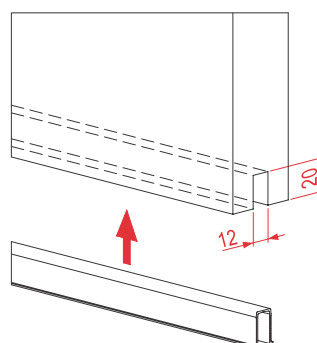

PVD TS-1700/1280 maska AL (PVS)

PVD TS-1700 maska AL (PVS)

PVD PVC donja vodica TS

Prodajne dimenzije profila (m): 1; 1,5; 2; 3; 4; 6.

Prodajne dimenzije profila: 1m i 3m

Tehnički crteži i prikaz montaže mehanizma

Opcije postavljanja gornjih šina i PVC dekorativni čepovi za šine

Tehnički crteži i prikaz montaže mehanizma

Prikaz pozicioniranja mehanizma u ispunu

Izračunavanje visine ispunne i pozicija vrata

Dimenzije otvora za PVC usmerivač pravca i PVC donju vodicu