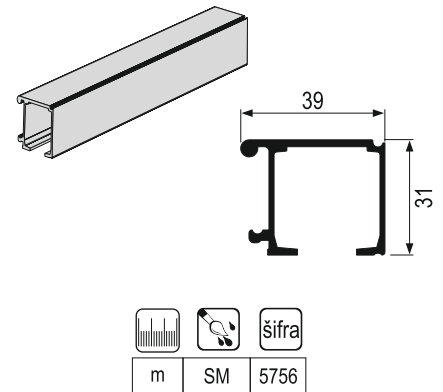

		šifra
m	siva	5764

Prodajne dimenzije profila (m): 1; 1,5; 2; 3; 4; 6.

Prodajne dimenzije profila: 1m i 3m

Tehnički crteži i prikaz montaže mehanizma

Opcije postavljanja gornjih šina i PVC dekorativni čepovi za šine

Tehnički crteži i prikaz montaže mehanizma

Prikaz pozicioniranja mehanizma u ispunu

Izračunavanje visine ispunе i pozicija vrata

Dimenzije otvora za PVC usmerivač pravca i PVC donju vodicu

PVD PVC donja vodica TS

PVD TS-Classic meh. 80 kg - Ubl. udara

PVD TS-1280 gornja šina AL (PVS)

PVD TS-1700 gornja šina AL (PVS)

PVD TS-1700 nosač 1720 AL (PVS)

PVD TS-1700 nosač 1710 AL (PVS)

PVD PVC donja vodica TS

Prodajne dimenzije profila: 1m i 3m

Prodajne dimenzije profila (m): 1; 1,5; 2; 3; 4; 6.

PVD TS-1700/1280 maska AL (PVS)

PVD TS-1700 maska AL (PVS)

Prodajne dimenzije profila (m): 1; 1,5; 2; 3; 4; 6.

Sistemi za izradu drvenih pregradnih vrata