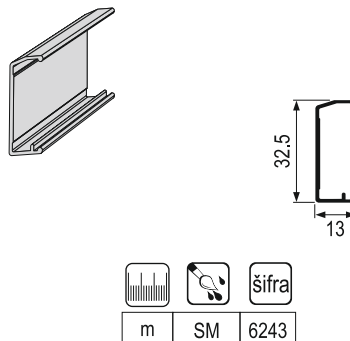

PVD TS-Classic meh. 80 kg - Ubl. udara

PVD TS-1280 gornja šina AL (PVS)

PVD TS-1700 gornja šina AL (PVS)

PVD TS-1700 nosač 1720 AL (PVS)

PVD TS-1700 nosač 1710 AL (PVS)

PVD PVC donja vodica TS

Prodajne dimenzije profila: 1m i 3m

Prodajne dimenzije profila (m): 1; 1,5; 2; 3; 4; 6.

PVD TS-1700/1280 maska AL (PVS)

PVD TS-1700 maska AL (PVS)

Prodajne dimenzije profila (m): 1; 1,5; 2; 3; 4; 6.

Sistemi za izradu drvenih pregradnih vrata