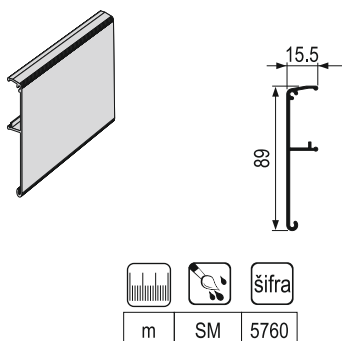

		šifra
m	siva	5764

Prodajne dimenzije profila (m): 1; 1,5; 2; 3; 4; 6.

Prodajne dimenzije profila: 1m i 3m

Tehnički crteži i prikaz montaže mehanizma

Opcije postavljanja gornjih šina i PVC dekorativni čepovi za šine

PVD TS-Classic meh. 80 kg - Ubl. udara

PVD TS-1280 gornja šina AL (PVS)

PVD TS-1700 gornja šina AL (PVS)

PVD TS-1700 nosač 1720 AL (PVS)

PVD TS-1700 nosač 1710 AL (PVS)

PVD PVC donja vodica TS

Prodajne dimenzije profila: 1m i 3m

Prodajne dimenzije profila (m): 1; 1,5; 2; 3; 4; 6.

PVD TS-1700/1280 maska AL (PVS)

PVD TS-1700 maska AL (PVS)

Prodajne dimenzije profila (m): 1; 1,5; 2; 3; 4; 6.

Sistemi za izradu drvenih pregradnih vrata