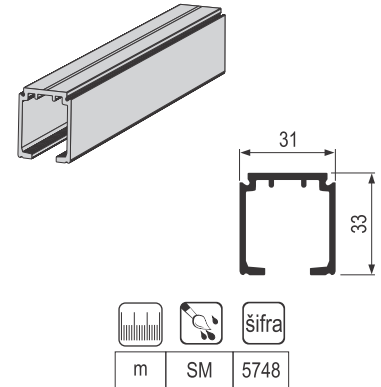

Sistemi za izradu drvenih pregradnih vrata

Classic FLUID sistem za izradu drvenih pregradnih vrata

120kg	Dvno 30mm ÷ 45mm	740mm MIN	Meko zatvaranje
-------	------------------	-----------	-----------------

PVD TS-CLASSIC/120 mehanizam - FLUID usporivač

PVD TS-1280 gornja šina AL (PVS)

PVD TS-1700 gornja šina AL (PVS)

PVD TS-1700 nosač 1720 AL (PVS)

PVD TS-1700 nosač 1710 AL (PVS)

Prodajne dimenzije profila (m): 1; 1,5; 2; 3; 4; 6.

PVD TS-1700/1280 maska AL (PVS)

PVD TS-1700 maska AL (PVS)

PVD PVC donja vodica TS

Prodajne dimenzije profila (m): 1; 1,5; 2; 3; 4; 6.

Prodajne dimenzije profila: 1m i 3m

Tehnički crteži i prikaz montaže mehanizma