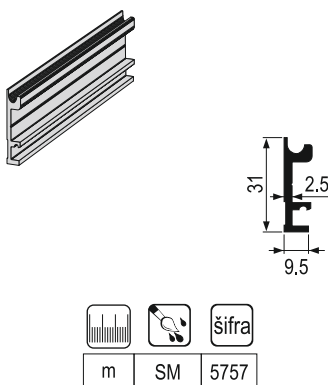

PVD TS-Classic meh. 80 kg - Ubl. udara

PVD TS-1280 gornja šina AL (PVS)

PVD TS-1700 gornja šina AL (PVS)

PVD TS-1700 nosač 1720 AL (PVS)

PVD TS-1700 nosač 1710 AL (PVS)

PVD PVC donja vodica TS

Prodajne dimenzije profila: 1m i 3m

Prodajne dimenzije profila (m): 1; 1,5; 2; 3; 4; 6.

PVD TS-1700/1280 maska AL (PVS)

PVD TS-1700 maska AL (PVS)

Prodajne dimenzije profila (m): 1; 1,5; 2; 3; 4; 6.

Sistemi za izradu drvenih pregradnih vrata