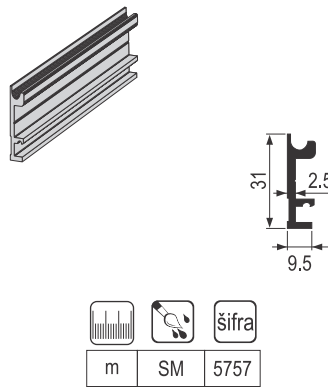

PVD TS-CLASSIC/120 mehanizam - FLUID usporivač

PVD TS-1280 gornja šina AL (PVS)

PVD TS-1700 gornja šina AL (PVS)

PVD TS-1700 nosač 1720 AL (PVS)

PVD TS-1700 nosač 1710 AL (PVS)

Prodajne dimenzije profila (m): 1; 1,5; 2; 3; 4; 6.

PVD TS-1700/1280 maska AL (PVS)

PVD TS-1700 maska AL (PVS)

PVD PVC donja vodica TS

Prodajne dimenzije profila (m): 1; 1,5; 2; 3; 4; 6.

Prodajne dimenzije profila: 1m i 3m

Tehnički crteži i prikaz montaže mehanizma

Opcije postavljanja gornjih šina i PVC dekorativni čepovi za šine

Tehnički crteži i prikaz montaže mehanizma

Prikaz pozicioniranja mehanizma u ispunu

Izračunavanje visine ispunne i pozicija vrata

Dimenzije otvora za PVC usmerivač pravca i PVC donju vodicu