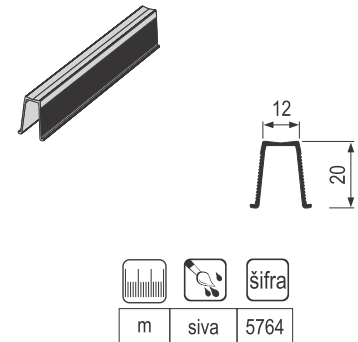

PVD TS-CLASSIC/120 mehanizam - FLUID usporivač

PVD TS-1280 gornja šina AL (PVS)

PVD TS-1700 gornja šina AL (PVS)

PVD TS-1700 nosač 1720 AL (PVS)

PVD TS-1700 nosač 1710 AL (PVS)

Prodajne dimenzije profila (m): 1; 1,5; 2; 3; 4; 6.

PVD TS-1700/1280 maska AL (PVS)

PVD TS-1700 maska AL (PVS)

PVD PVC donja vodica TS

Prodajne dimenzije profila (m): 1; 1,5; 2; 3; 4; 6.

Prodajne dimenzije profila: 1m i 3m

Tehnički crteži i prikaz montaže mehanizma

Opcije postavljanja gornjih šina i PVC dekorativni čepovi za šine

Tehnički crteži i prikaz montaže mehanizma

Prikaz pozicioniranja mehanizma u ispunu

Izračunavanje visine ispunne i pozicija vrata

Dimenzije otvora za PVC usmerivač pravca i PVC donju vodicu