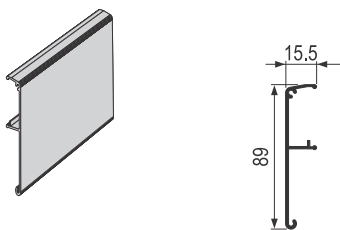

PVD TS-1700 nosač 1710 AL (PVS)

		šifra
m	SM	6256

Prodajne dimenzije profila (m): 1; 1,5; 2; 3; 4; 6.

PVD TS-1700/1280 maska AL (PVS)

		šifra
m	SM	5760

PVD TS-1700 maska AL (PVS)

		šifra
m	SM	6243

PVD PVC donja vodica TS

		šifra
m	siva	5764

Prodajne dimenzije profila (m): 1; 1,5; 2; 3; 4; 6.

Prodajne dimenzije profila: 1m i 3m

Tehnički crteži i prikaz montaže mehanizma

Opcije postavljanja gornjih šina i PVC dekorativni čepovi za šine