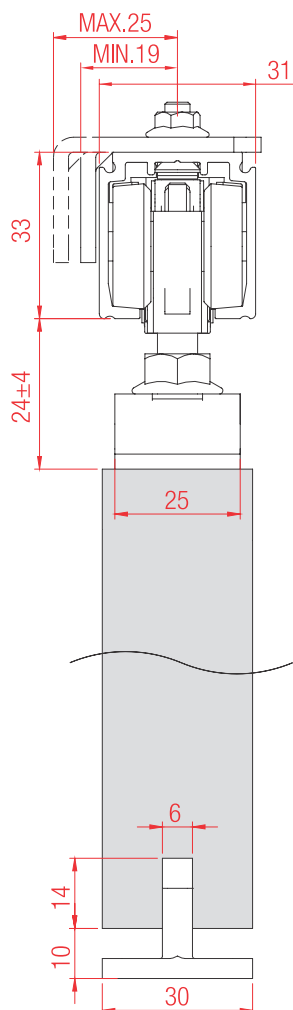

PVD TS-1700/1280 maska AL (PVS)

PVD TS-1700 maska AL (PVS)

PVD PVC donja vodica TS

Prodajne dimenzije profila (m): 1; 1,5; 2; 3; 4; 6.

Prodajne dimenzije profila: 1m i 3m

Tehnički crteži i prikaz montaže mehanizma

PVD TS-1700 nosač 1710 AL (PVS)

		šifra
m	SM	6256

Prodajne dimenzije profila (m): 1; 1,5; 2; 3; 4; 6.

PVD TS-1700/1280 maska AL (PVS)

		šifra
m	SM	5760

PVD TS-1700 maska AL (PVS)

		šifra
m	SM	6243

PVD PVC donja vodica TS

		šifra
m	siva	5764

Prodajne dimenzije profila (m): 1; 1,5; 2; 3; 4; 6.

Prodajne dimenzije profila: 1m i 3m

Tehnički crteži i prikaz montaže mehanizma

Opcije postavljanja gornjih šina i PVC dekorativni čepovi za šine

Tehnički crteži i prikaz montaže mehanizma

Prikaz pozicioniranja mehanizma u ispunu

Izračunavanje visine ispunе i pozicija vrata

Dimenzije otvora za PVC usmerivač pravca i PVC donju vodicu

PVD PVC donja vodica TS