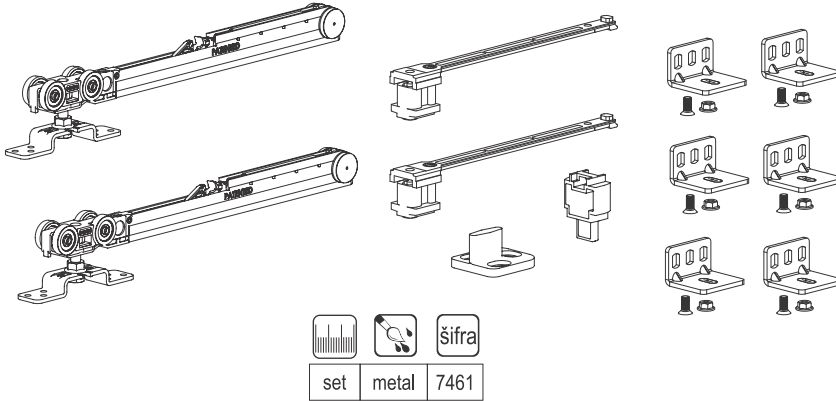

Sistemi za izradu drvenih pregradnih vrata

Classic FLUID sistem za izradu drvenih pregradnih vrata

120kg	Dvno 30mm ÷ 45mm	740mm MIN	Meko zatvaranje

PVD TS-CLASSIC/120 mehanizam - FLUID usporivač