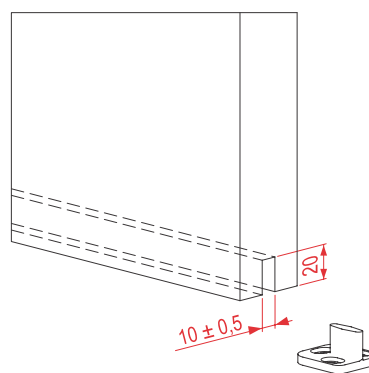

Opcije postavljanja gornjih šina i PVC dekorativni čepovi za šine

Tehnički crteži i prikaz montaže mehanizma

Prikaz pozicioniranja mehanizma u ispunu

Izračunavanje visine ispunne i pozicija vrata

Dimenzije otvora za PVC usmerivač pravca i PVC donju vodicu