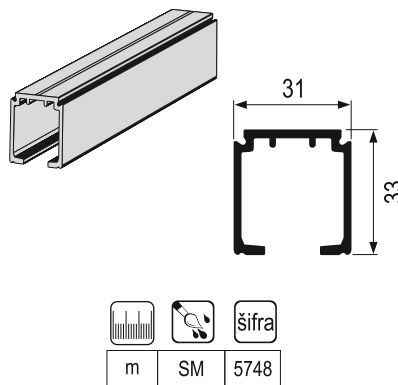

		šifra
m	siva	5764

Prodajne dimenzije profila (m): 1; 1,5; 2; 3; 4; 6.

Prodajne dimenzije profila: 1m i 3m

Tehnički crteži i prikaz montaže mehanizma

Opcije postavljanja gornjih šina i PVC dekorativni čepovi za šine

Tehnički crteži i prikaz montaže mehanizma

Prikaz pozicioniranja mehanizma u ispunu

Izračunavanje visine ispunе i pozicija vrata

Dimenzije otvora za PVC usmerivač pravca i PVC donju vodicu

PVD PVC donja vodica TS

PVD TS-Classic meh. 80 kg - Ubl. udara

PVD TS-1280 gornja šina AL (PVS)

PVD TS-1700 gornja šina AL (PVS)

PVD TS-1700 nosač 1720 AL (PVS)

PVD TS-1700 nosač 1710 AL (PVS)

PVD PVC donja vodica TS

Prodajne dimenzije profila: 1m i 3m

Prodajne dimenzije profila (m): 1; 1,5; 2; 3; 4; 6.

PVD TS-1700/1280 maska AL (PVS)

PVD TS-1700 maska AL (PVS)

Prodajne dimenzije profila (m): 1; 1,5; 2; 3; 4; 6.

Sistemi za izradu drvenih pregradnih vrata