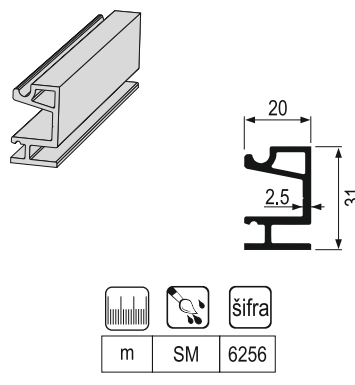

PVD TS-Classic meh. 80 kg - Ubl. udara

PVD TS-1280 gornja šina AL (PVS)

PVD TS-1700 gornja šina AL (PVS)

PVD TS-1700 nosač 1720 AL (PVS)

PVD TS-1700 nosač 1710 AL (PVS)

PVD PVC donja vodica TS

Prodajne dimenzije profila: 1m i 3m

Prodajne dimenzije profila (m): 1; 1,5; 2; 3; 4; 6.

PVD TS-1700/1280 maska AL (PVS)

PVD TS-1700 maska AL (PVS)

Prodajne dimenzije profila (m): 1; 1,5; 2; 3; 4; 6.

Sistemi za izradu drvenih pregradnih vrata