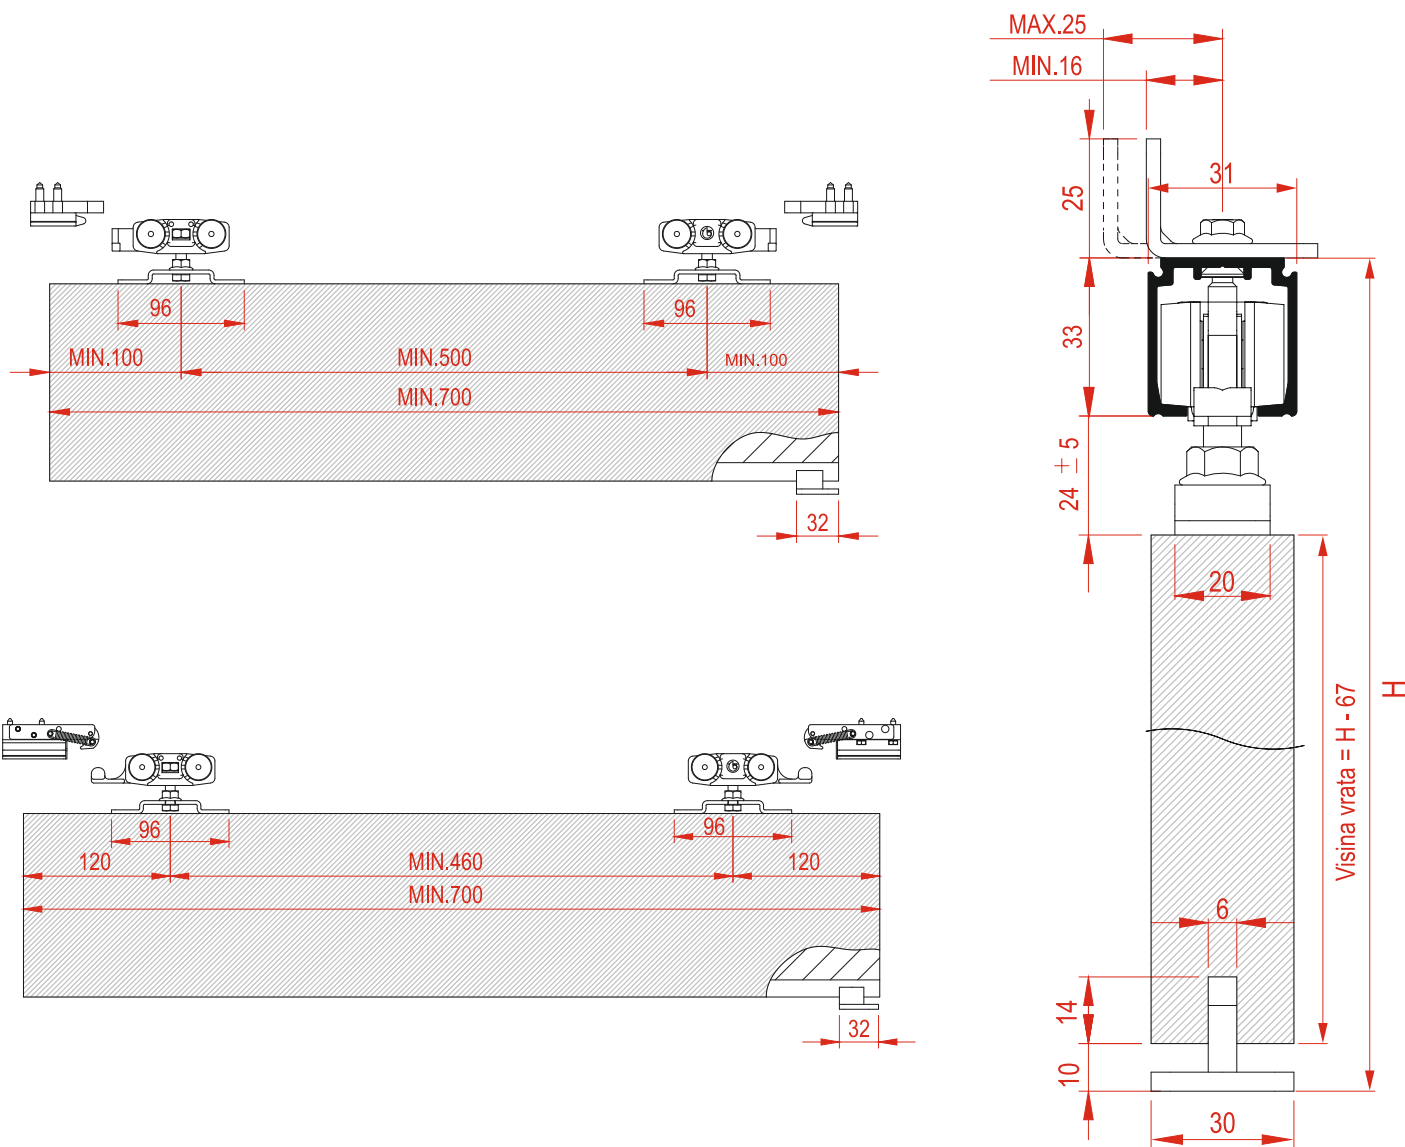

Prodajne dimenzije profila (m): 1; 1,5; 2; 3; 4; 6.

PVD TS-1700/1280 maska AL (PVS)

PVD TS-1700 maska AL (PVS)

Prodajne dimenzije profila (m): 1; 1,5; 2; 3; 4; 6.

Sistemi za izradu drvenih pregradnih vrata

Classic klizni sistemi sa stoperima i ublaživačima udara

40/50/80kg

Drvo 30mm / 45mm

700mm MIN

Meko zatvaranje

Tehnički crteži i prikaz montaže mehanizma

PVC TRN - USMERIVAČ PRAVCA VRATA

Dolazi u setu sa mehanizmima

PVC TRN - USMERIVAČ PRAVCA VRATA - PODEŠAVAJUĆI

Poručuje se po potrebi - Šifra: 5765

Tehnički crteži i prikaz montaže mehanizma

POVEZIVANJE GORNJE ŠINE ZA PLAFON

POVEZIVANJE ALUMINIJUMSKE GORNJE ŠINE I BOČNOG NOSAČA GORNJE ŠINE