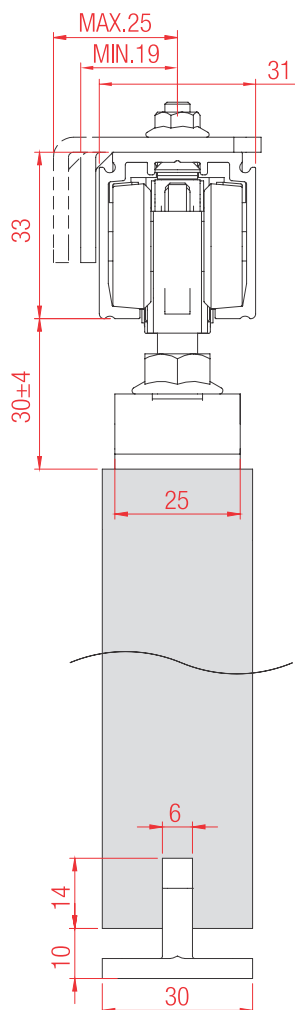

PVD TS-1700/1280 maska AL (PVS)

PVD TS-1700 maska AL (PVS)

PVD PVC donja vodica TS

Prodajne dimenzije profila (m): 1; 1,5; 2; 3; 4; 6.

Prodajne dimenzije profila: 1m i 3m

Tehnički crteži i prikaz montaže mehanizma

Opcije postavljanja gornjih šina i PVC dekorativni čepovi za šine

Tehnički crteži i prikaz montaže mehanizma

Prikaz pozicioniranja mehanizma u ispunu

Izračunavanje visine ispunne i pozicija vrata

Dimenzije otvora za PVC usmerivač pravca i PVC donju vodicu

		šifra
m	siva	5764

Prodajne dimenzije profila (m): 1; 1,5; 2; 3; 4; 6.

Prodajne dimenzije profila: 1m i 3m

Tehnički crteži i prikaz montaže mehanizma

Opcije postavljanja gornjih šina i PVC dekorativni čepovi za šine

Tehnički crteži i prikaz montaže mehanizma

Prikaz pozicioniranja mehanizma u ispunu

Izračunavanje visine ispunе i pozicija vrata

Dimenzije otvora za PVC usmerivač pravca i PVC donju vodicu

PVD PVC donja vodica TS