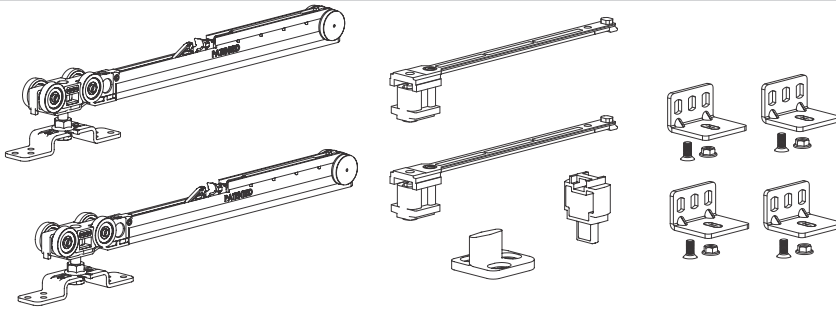

Sistemi za izradu drvenih pregradnih vrata

europrofil

Classic FLUID sistem za izradu drvenih pregradnih vrata

50kg	Dno 30mm 45mm	740mm MIN	Meko zatvaranje

PVD TS-CLASSIC/50 mehanizam - FLUID usporivač

		šifra
set	metal	7397

PVD TS-1280 gornja šina AL (PVS)