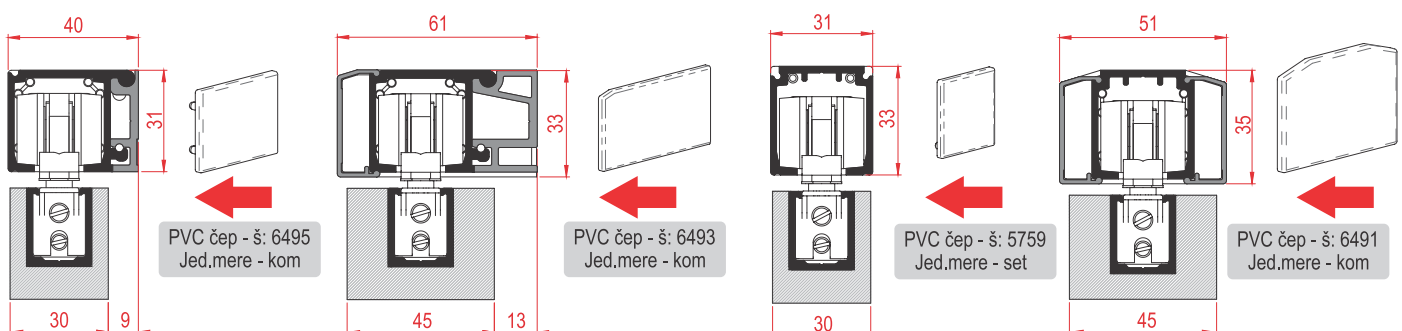

PVD TS-1700/1280 maska AL (PVS)

PVD TS-1700 maska AL (PVS)

PVD PVC donja vodica TS

Prodajne dimenzije profila (m): 1; 1,5; 2; 3; 4; 6.

Prodajne dimenzije profila: 1m i 3m

Tehnički crteži i prikaz montaže mehanizma

Opcije postavljanja gornjih šina i PVC dekorativni čepovi za šine

Tehnički crteži i prikaz montaže mehanizma

Prikaz pozicioniranja mehanizma u ispunu

Izračunavanje visine ispunne i pozicija vrata

Dimenzije otvora za PVC usmerivač pravca i PVC donju vodicu

		šifra
m	siva	5764

Prodajne dimenzije profila (m): 1; 1,5; 2; 3; 4; 6.

Prodajne dimenzije profila: 1m i 3m

Tehnički crteži i prikaz montaže mehanizma

Opcije postavljanja gornjih šina i PVC dekorativni čepovi za šine