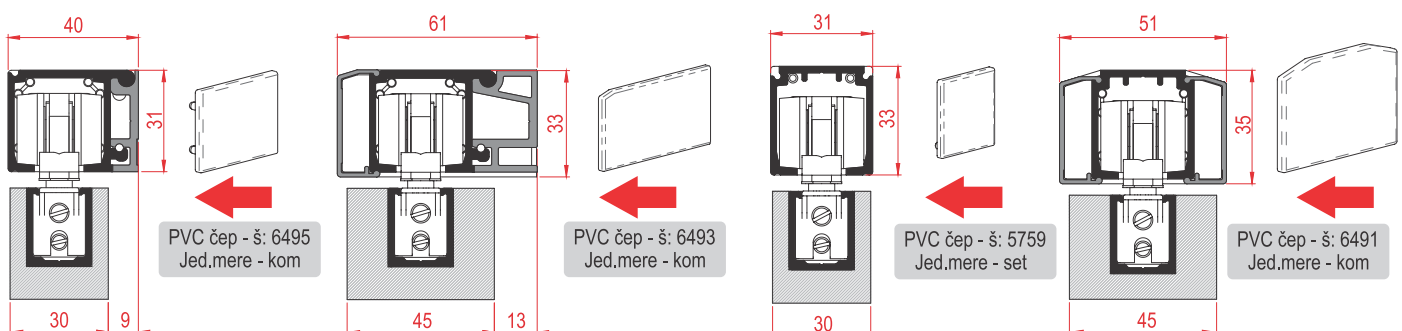

PVD TS-1700 nosač 1710 AL (PVS)

		šifra
m	SM	6256

Prodajne dimenzije profila (m): 1; 1,5; 2; 3; 4; 6.

PVD TS-1700/1280 maska AL (PVS)

		šifra
m	SM	5760

PVD TS-1700 maska AL (PVS)

		šifra
m	SM	6243

PVD PVC donja vodica TS

		šifra
m	siva	5764

Prodajne dimenzije profila (m): 1; 1,5; 2; 3; 4; 6.

Prodajne dimenzije profila: 1m i 3m

Tehnički crteži i prikaz montaže mehanizma

Opcije postavljanja gornjih šina i PVC dekorativni čepovi za šine