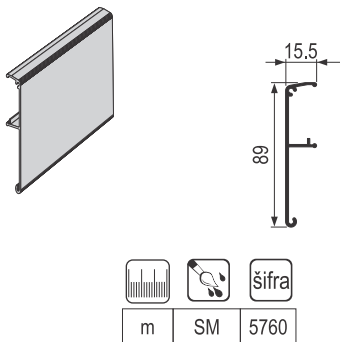

PVD TS-CLASSIC/120 mehanizam - FLUID usporivač

PVD TS-1280 gornja šina AL (PVS)

PVD TS-1700 gornja šina AL (PVS)

PVD TS-1700 nosač 1720 AL (PVS)

PVD TS-1700 nosač 1710 AL (PVS)

Prodajne dimenzije profila (m): 1; 1,5; 2; 3; 4; 6.

PVD TS-1700/1280 maska AL (PVS)

PVD TS-1700 maska AL (PVS)

PVD PVC donja vodica TS

Prodajne dimenzije profila (m): 1; 1,5; 2; 3; 4; 6.

Prodajne dimenzije profila: 1m i 3m

Tehnički crteži i prikaz montaže mehanizma

Opcije postavljanja gornjih šina i PVC dekorativni čepovi za šine

Tehnički crteži i prikaz montaže mehanizma

Prikaz pozicioniranja mehanizma u ispunu

Izračunavanje visine ispunne i pozicija vrata

Dimenzije otvora za PVC usmerivač pravca i PVC donju vodicu