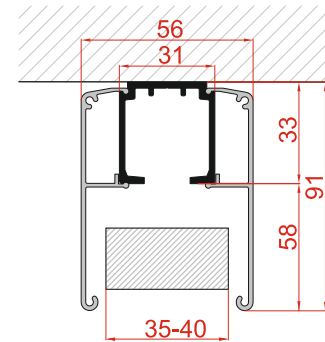

		šifra
m	siva	5764

Prodajne dimenzije profila (m): 1; 1,5; 2; 3; 4; 6.

Prodajne dimenzije profila: 1m i 3m

Tehnički crteži i prikaz montaže mehanizma

Opcije postavljanja gornjih šina i PVC dekorativni čepovi za šine

PVD TS-Classic meh. 80 kg - Ubl. udara

PVD TS-1280 gornja šina AL (PVS)

PVD TS-1700 gornja šina AL (PVS)

PVD TS-1700 nosač 1720 AL (PVS)

PVD TS-1700 nosač 1710 AL (PVS)

PVD PVC donja vodica TS

Prodajne dimenzije profila: 1m i 3m

Prodajne dimenzije profila (m): 1; 1,5; 2; 3; 4; 6.

PVD TS-1700/1280 maska AL (PVS)

PVD TS-1700 maska AL (PVS)

Prodajne dimenzije profila (m): 1; 1,5; 2; 3; 4; 6.

Sistemi za izradu drvenih pregradnih vrata

PVC TRN - USMERIVAČ PRAVCA VRATA - PODEŠAVAJUĆI

Poručuje se po potrebi - Šifra: 5765

Tehnički crteži i prikaz montaže mehanizma

POVEZIVANJE GORNJE ŠINE ZA PLAFON

POVEZIVANJE ALUMINIJUMSKE GORNJE ŠINE I BOČNOG NOSAČA GORNJE ŠINE