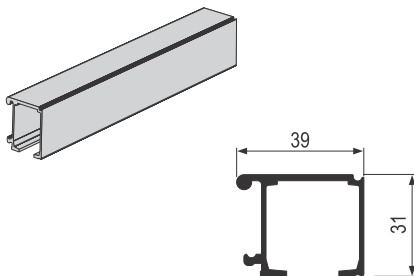

šifra
m	SM	5748

PVD TS-1700 gornja šina AL (PVS)