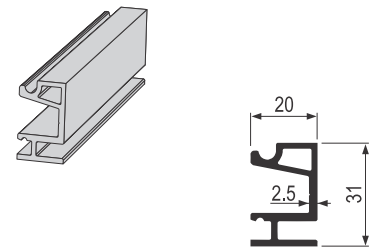

Opcije postavljanja gornjih šina i PVC dekorativni čepovi za šine

Tehnički crteži i prikaz montaže mehanizma

Prikaz pozicioniranja mehanizma u ispunu

Izračunavanje visine ispunne i pozicija vrata

Dimenzije otvora za PVC usmerivač pravca i PVC donju vodicu

PVD TS-1700 nosač 1710 AL (PVS)

		šifra
m	SM	6256

Prodajne dimenzije profila (m): 1; 1,5; 2; 3; 4; 6.

PVD TS-1700/1280 maska AL (PVS)

		šifra
m	SM	5760

PVD TS-1700 maska AL (PVS)

		šifra
m	SM	6243

PVD PVC donja vodica TS

		šifra
m	siva	5764

Prodajne dimenzije profila (m): 1; 1,5; 2; 3; 4; 6.

Prodajne dimenzije profila: 1m i 3m

Tehnički crteži i prikaz montaže mehanizma

Opcije postavljanja gornjih šina i PVC dekorativni čepovi za šine