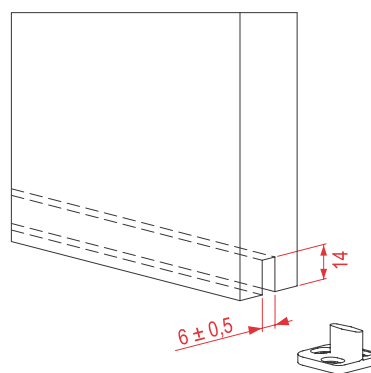

		šifra
m	siva	5764

Prodajne dimenzije profila (m): 1; 1,5; 2; 3; 4; 6.

Prodajne dimenzije profila: 1m i 3m

Tehnički crteži i prikaz montaže mehanizma

Opcije postavljanja gornjih šina i PVC dekorativni čepovi za šine

Tehnički crteži i prikaz montaže mehanizma

Prikaz pozicioniranja mehanizma u ispunu

Izračunavanje visine ispunе i pozicija vrata

Dimenzije otvora za PVC usmerivač pravca i PVC donju vodicu

PVD PVC donja vodica TS